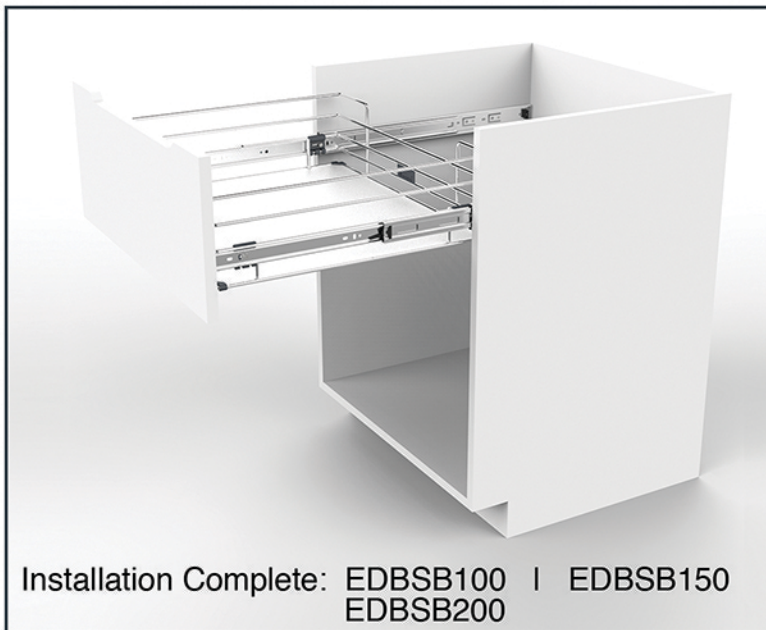

DRAWER BASKET SB150			
CODE	SIZE	A	
EDBSB15206	381 x 500 x 150	75.5	
EDBSB17206	432 x 500 x 150	85.5	
EDBSB19206	483 x 500 x 150	95.5	
EDBSB21206	534 x 500 x 150	105.5	
EDBSB24206	610 x 500 x 150	125.5	
EDBSB28206	712 x 500 x 150	145.5	
EDBSB32206	839 x 500 x 150	165.5	

DRAWER BASKET SB200			
CODE	SIZE	A	
EDBSB15208	381 x 500 x 200	75.5	
EDBSB17208	432 x 500 x 200	85.5	
EDBSB19208	483 x 500 x 200	95.5	
EDBSB21208	534 x 500 x 200	105.5	
EDBSB24208	610 x 500 x 200	125.5	
EDBSB28208	712 x 500 x 200	145.5	
EDBSB32208	839 x 500 x 200	165.5	

STEP - 1

STEP - 3

STEP - 5

STEP - 2

STEP - 4

Installation Complete: EDBSB100 | EDBSB150
EDBSB200