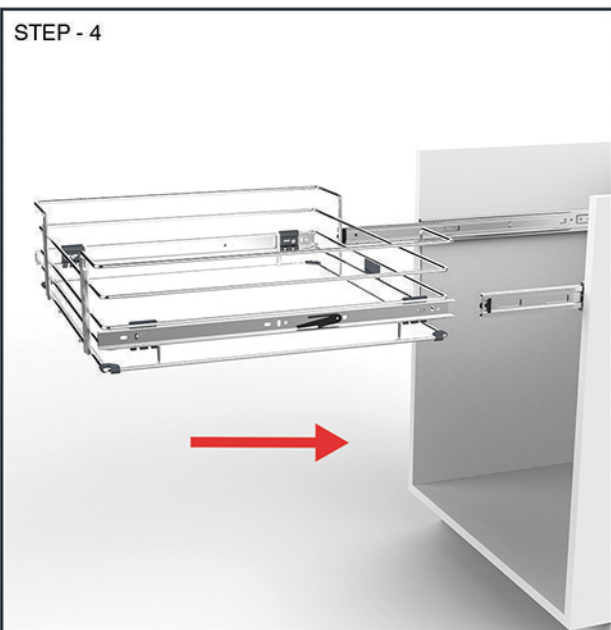

DRAWER BASKET SB200			
CODE	SIZE	A	
EDBSB15208	381 x 500 x 200	75.5	
EDBSB17208	432 x 500 x 200	85.5	
EDBSB19208	483 x 500 x 200	95.5	
EDBSB21208	534 x 500 x 200	105.5	
EDBSB24208	610 x 500 x 200	125.5	
EDBSB28208	712 x 500 x 200	145.5	
EDBSB32208	839 x 500 x 200	165.5	

STEP - 1

STEP - 3

STEP - 5

STEP - 2

STEP - 4

Installation Complete: EDBSB100 | EDBSB150
EDBSB200