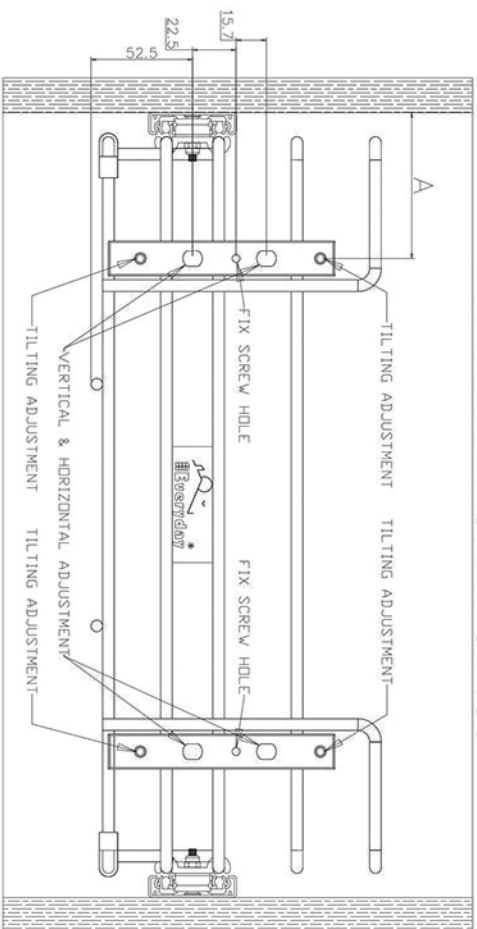

DRAWER BASKET SB100

DRAWER BASKET SB150

DRAWER BASKET SB200

DRAWER BASKET SB100			
CODE	SIZE	A	
EDBSB15204	381 x 500 x 100	75.5	
EDBSB17204	432 x 500 x 100	85.5	
EDBSB19204	483 x 500 x 100	95.5	
EDBSB21204	534 x 500 x 100	105.5	
EDBSB24204	610 x 500 x 100	125.5	
EDBSB28204	712 x 500 x 100	145.5	
EDBSB32204	839 x 500 x 100	165.5	

DRAWER BASKET SB150			
CODE	SIZE	A	
EDBSB15206	381 x 500 x 150	75.5	
EDBSB17206	432 x 500 x 150	85.5	
EDBSB19206	483 x 500 x 150	95.5	
EDBSB21206	534 x 500 x 150	105.5	
EDBSB24206	610 x 500 x 150	125.5	
EDBSB28206	712 x 500 x 150	145.5	
EDBSB32206	839 x 500 x 150	165.5	

DRAWER BASKET SB200			
CODE	SIZE	A	
EDBSB15208	381 x 500 x 200	75.5	
EDBSB17208	432 x 500 x 200	85.5	
EDBSB19208	483 x 500 x 200	95.5	
EDBSB21208	534 x 500 x 200	105.5	
EDBSB24208	610 x 500 x 200	125.5	
EDBSB28208	712 x 500 x 200	145.5	
EDBSB32208	839 x 500 x 200	165.5	