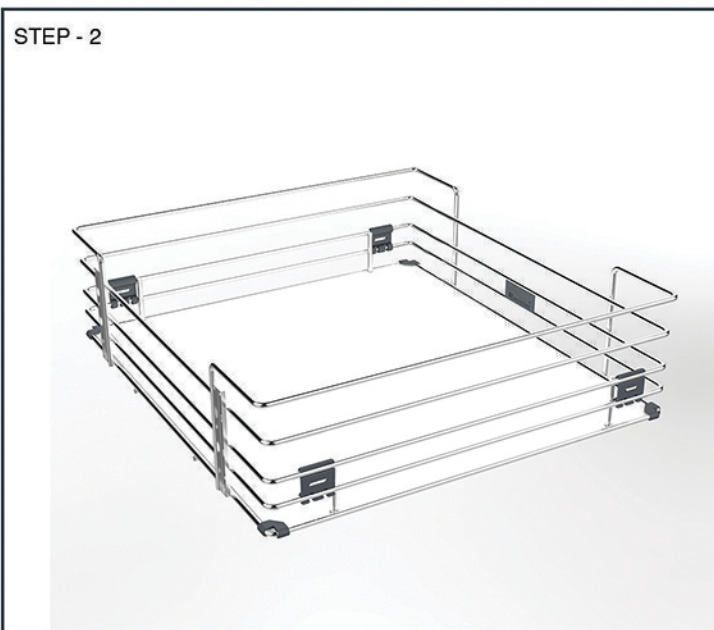

DRAWER BASKET SB200			
CODE	SIZE	A	
EDBSB15208	381 x 500 x 200	75.5	
EDBSB17208	432 x 500 x 200	85.5	
EDBSB19208	483 x 500 x 200	95.5	
EDBSB21208	534 x 500 x 200	105.5	
EDBSB24208	610 x 500 x 200	125.5	
EDBSB28208	712 x 500 x 200	145.5	
EDBSB32208	839 x 500 x 200	165.5	

STEP - 1

STEP - 3

STEP - 5

STEP - 2

STEP - 4

Installation Complete: EDBSB100 | EDBSB150
EDBSB200