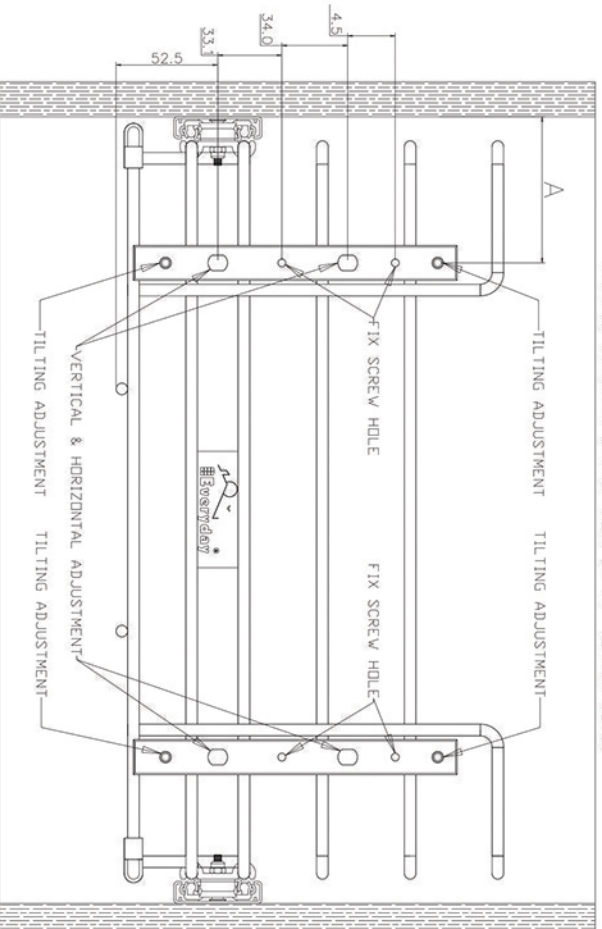

DRAWER BASKET SB100

DRAWER BASKET SB150

DRAWER BASKET SB200

DRAWER BASKET SB100			
CODE	SIZE	A	
EDBSB15204	381 x 500 x 100	75.5	
EDBSB17204	432 x 500 x 100	85.5	
EDBSB19204	483 x 500 x 100	95.5	
EDBSB21204	534 x 500 x 100	105.5	
EDBSB24204	610 x 500 x 100	125.5	
EDBSB28204	712 x 500 x 100	145.5	
EDBSB32204	839 x 500 x 100	165.5	

DRAWER BASKET SB150			
CODE	SIZE	A	
EDBSB15206	381 x 500 x 150	75.5	
EDBSB17206	432 x 500 x 150	85.5	
EDBSB19206	483 x 500 x 150	95.5	
EDBSB21206	534 x 500 x 150	105.5	
EDBSB24206	610 x 500 x 150	125.5	
EDBSB28206	712 x 500 x 150	145.5	
EDBSB32206	839 x 500 x 150	165.5	

DRAWER BASKET SB200			
CODE	SIZE	A	
EDBSB15208	381 x 500 x 200	75.5	
EDBSB17208	432 x 500 x 200	85.5	
EDBSB19208	483 x 500 x 200	95.5	
EDBSB21208	534 x 500 x 200	105.5	
EDBSB24208	610 x 500 x 200	125.5	
EDBSB28208	712 x 500 x 200	145.5	
EDBSB32208	839 x 500 x 200	165.5	