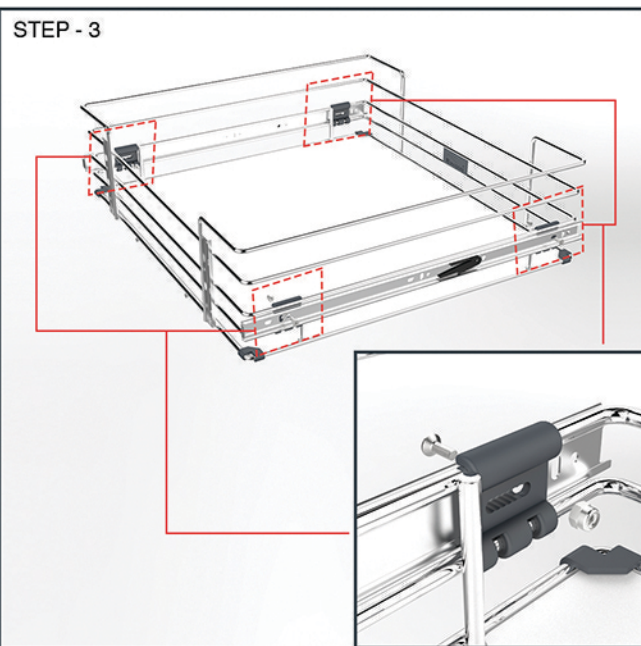

STEP - 5

STEP - 3