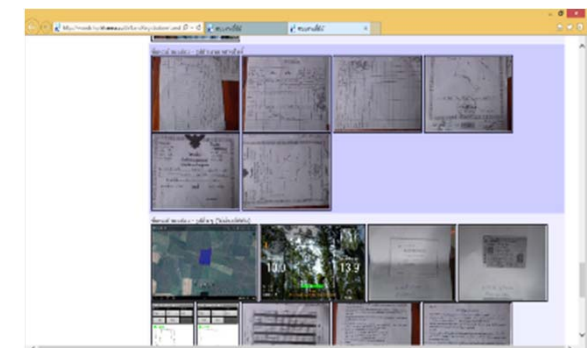

Technology and Management system

Photo Stamp application