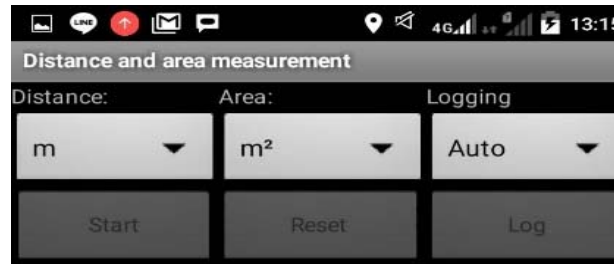

KHAN-NA Management system

Land evaluation (location, distance and area)