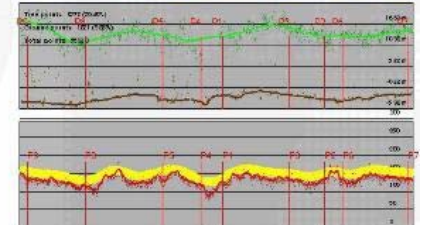

Technology and Management system

DRONE SURVEY REPORT NC01
Research & Develop By

ข้อมูลแปลง
ชื่อแปลง : NC01
ชื่อเจ้าของ : NC01
พื้นที่ : 34.80 ไร่
ระยะปลูก : 2.0 x 3.0 เมตร
วิธีแปลง : -
ที่อยู่แปลง : ตำบลหนองแวง อำเภอน้ำหนาว จังหวัดน่าน

ข้อมูลการบิน
พื้นที่การสำรวจ : 34.75 ไร่
บินด้วยความสูง : 55 เมตร
ระยะทางบิน : 968.55 เมตร
ความเร็ว : 60 %
ระยะเส้นตาราง : 85 เมตร
ทิศทางบิน : 285 องศา

ผลการสำรวจ
ความหนาแน่นของต้น : 236 ต้น/ไร่
พื้นที่ปลูกจริง : 34.80 ไร่
จำนวนต้นทั้งหมด : 8202 ต้น
ความสูงเฉลี่ย : 18.58 เมตร
ความสูงมากที่สุด : 23.64 เมตร
ความสูงต่ำที่สุด : 16.93 เมตร

ผลการประเมินปริมาณไม้
ปริมาณไม้ : 533.12 ตัน
(คำนวณจาก นน. 65 kg / ต้น)