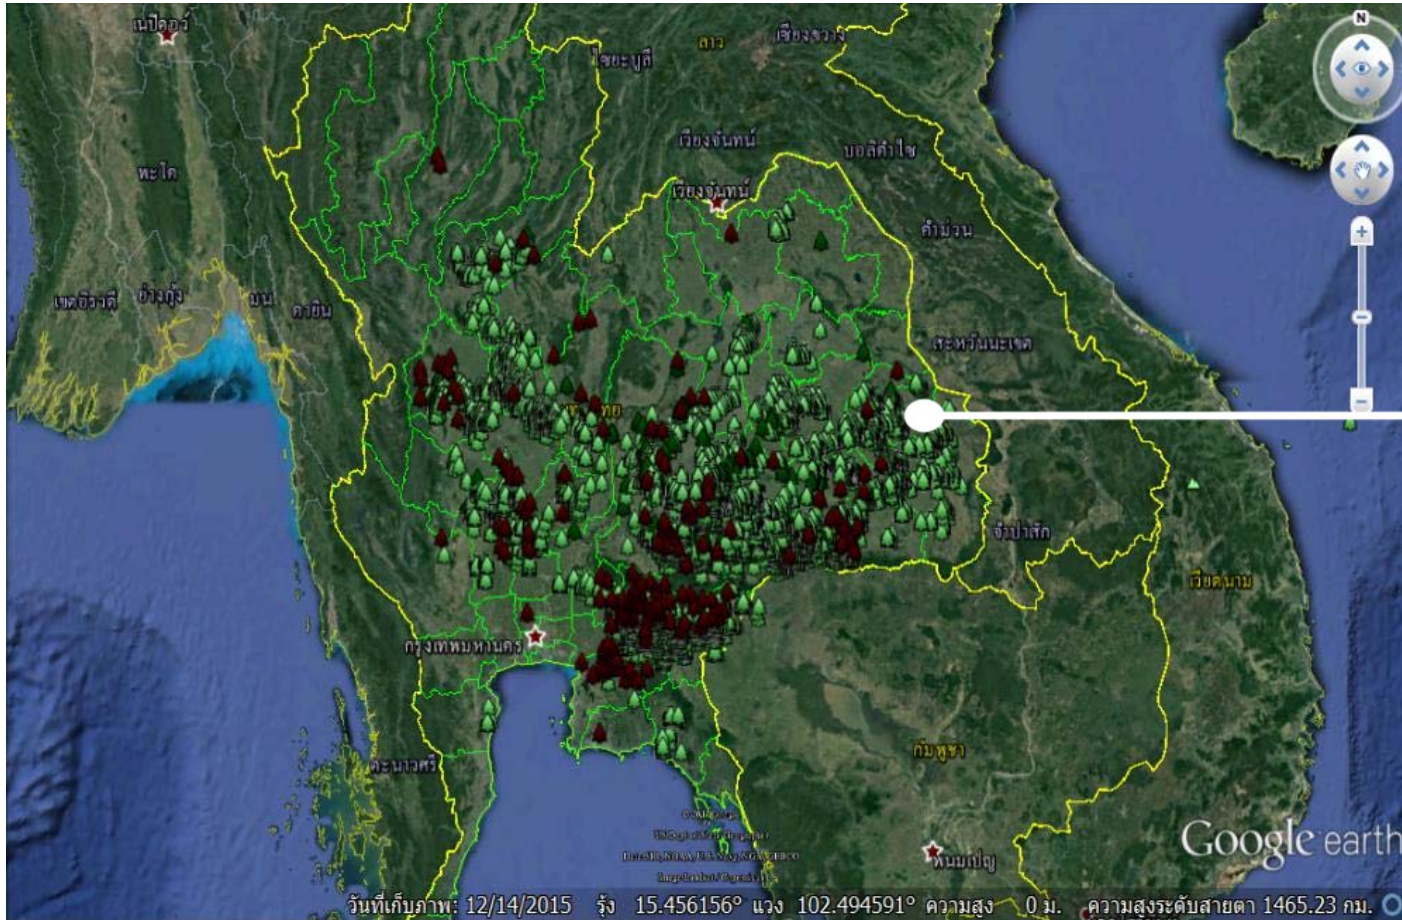

KHAN-NA Management system

**KHAN-NA
Mapping**