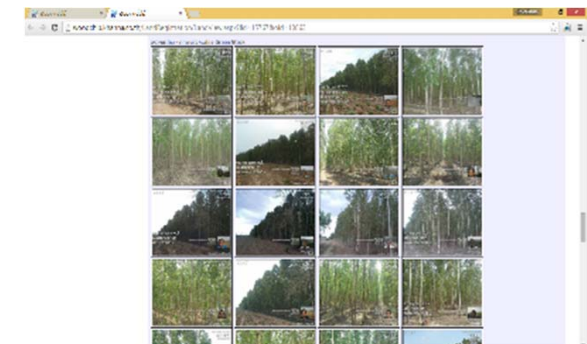

Technology and Management system

Photo Stamp application