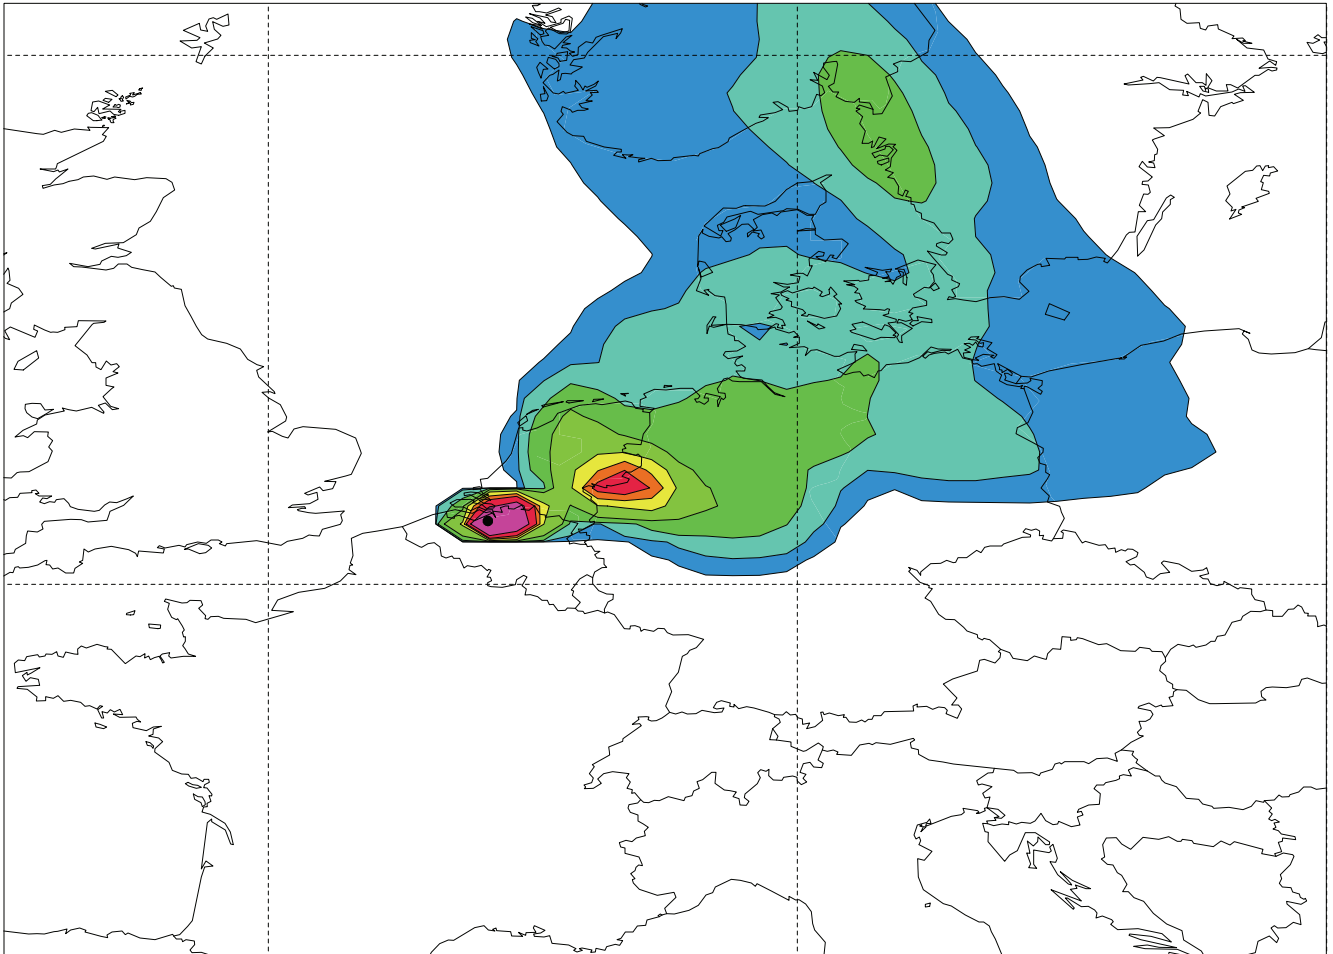

Real deposition doel 19950711 210357 Max= 7162