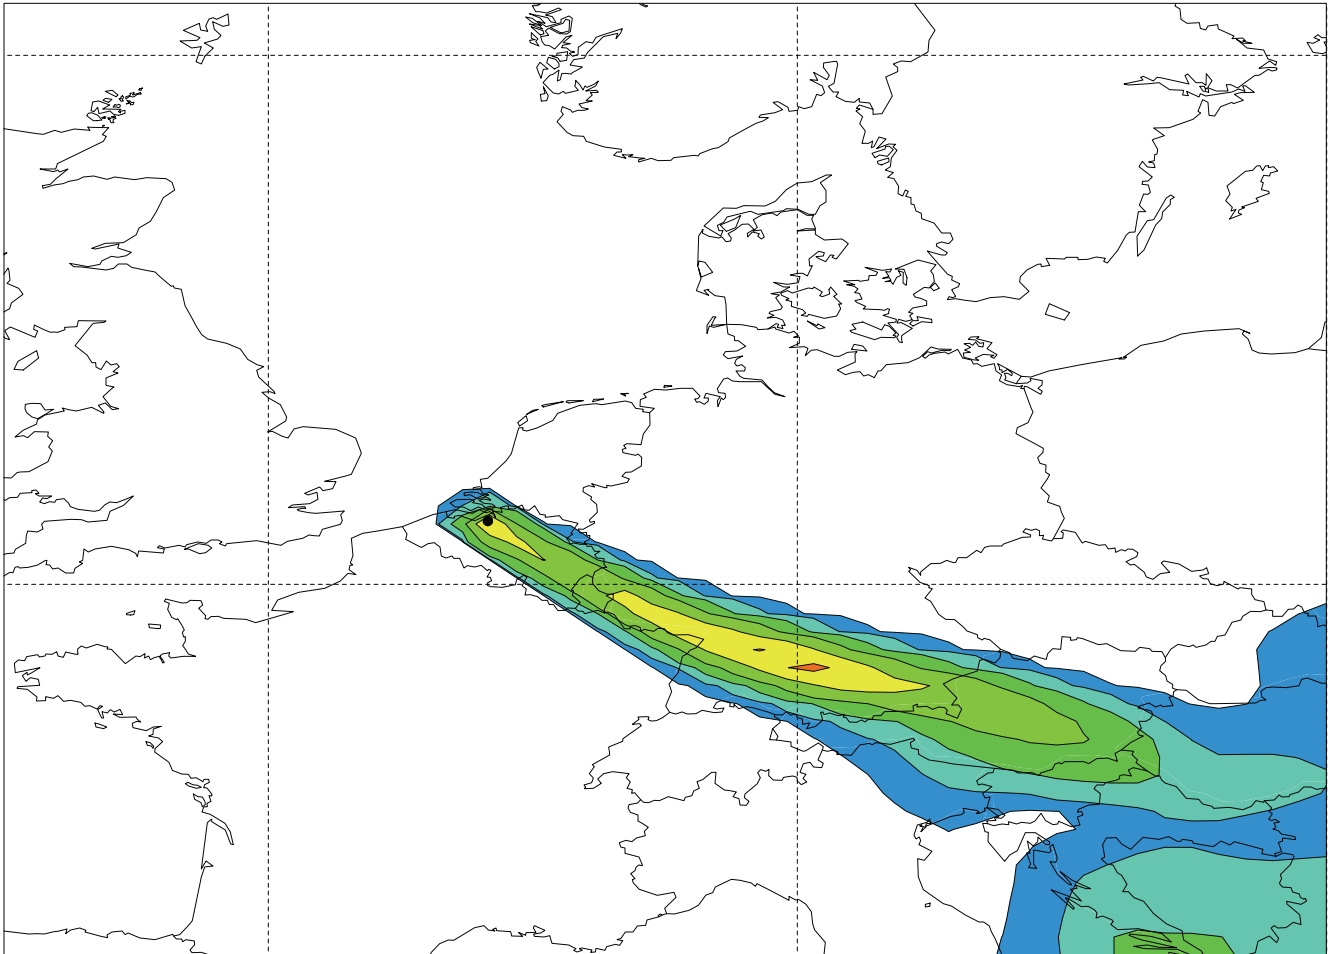

Real deposition doel 19951013 081955 Max= 336

Real deposition doel 19951017 095154 Max= 340

Real deposition doel 19951021 112355 Max= 1912

Real deposition doel 19951025 125554 Max= 47

Real deposition doel 19951029 142755 Max= 212

Real deposition doel 19951102 155954 Max= 1134

Real deposition doel 19951106 173155 Max= 974

Real deposition doel 19951110 190354 Max= 1625

Real deposition doel 19951114 203555 Max= 808

Real deposition doel 19951118 220754 Max= 787