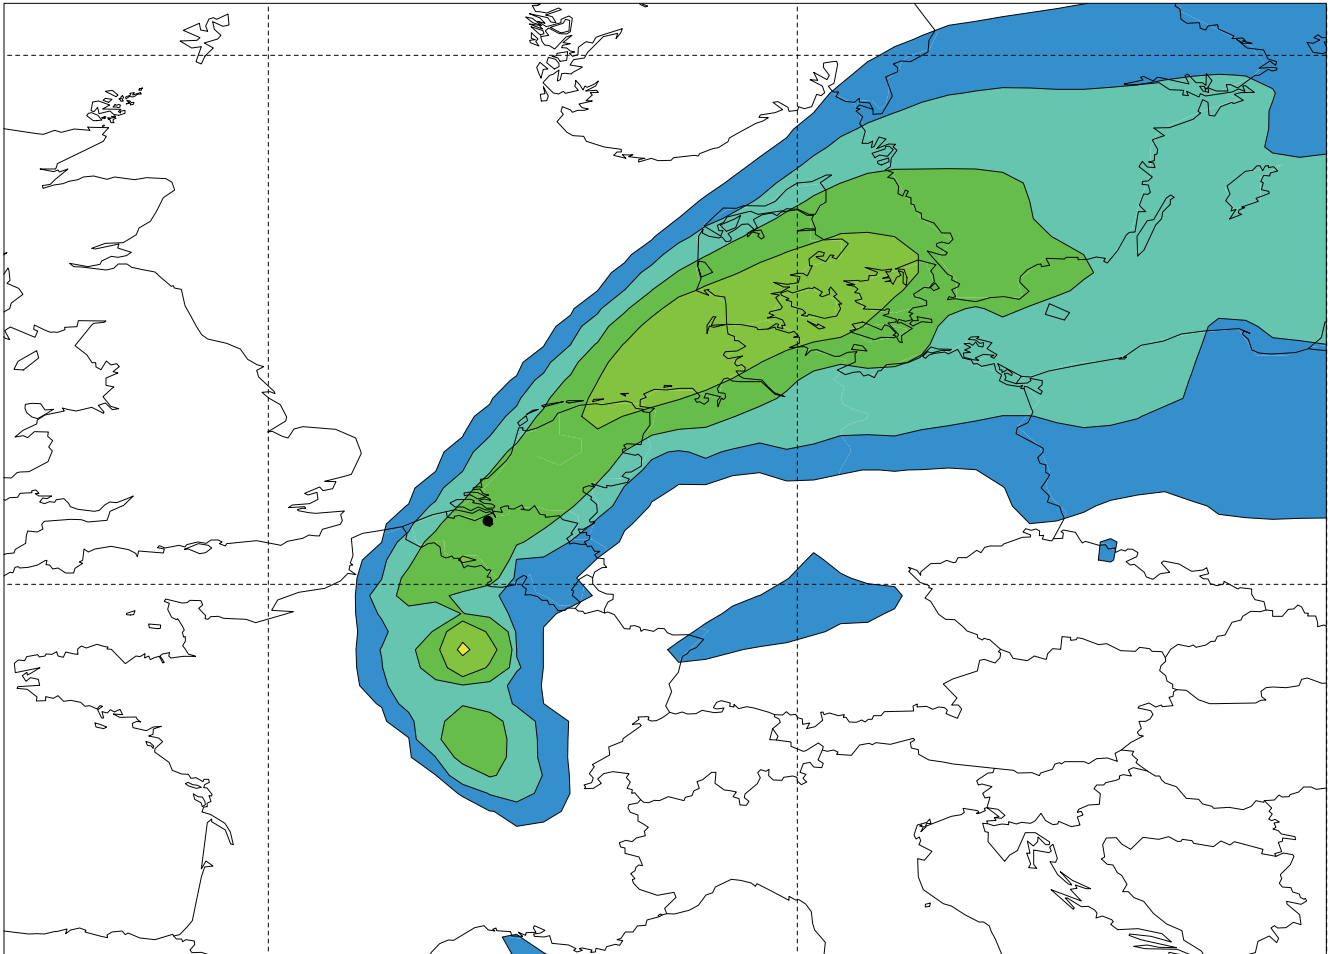

Real deposition doel 19950130 074359 Max= 619