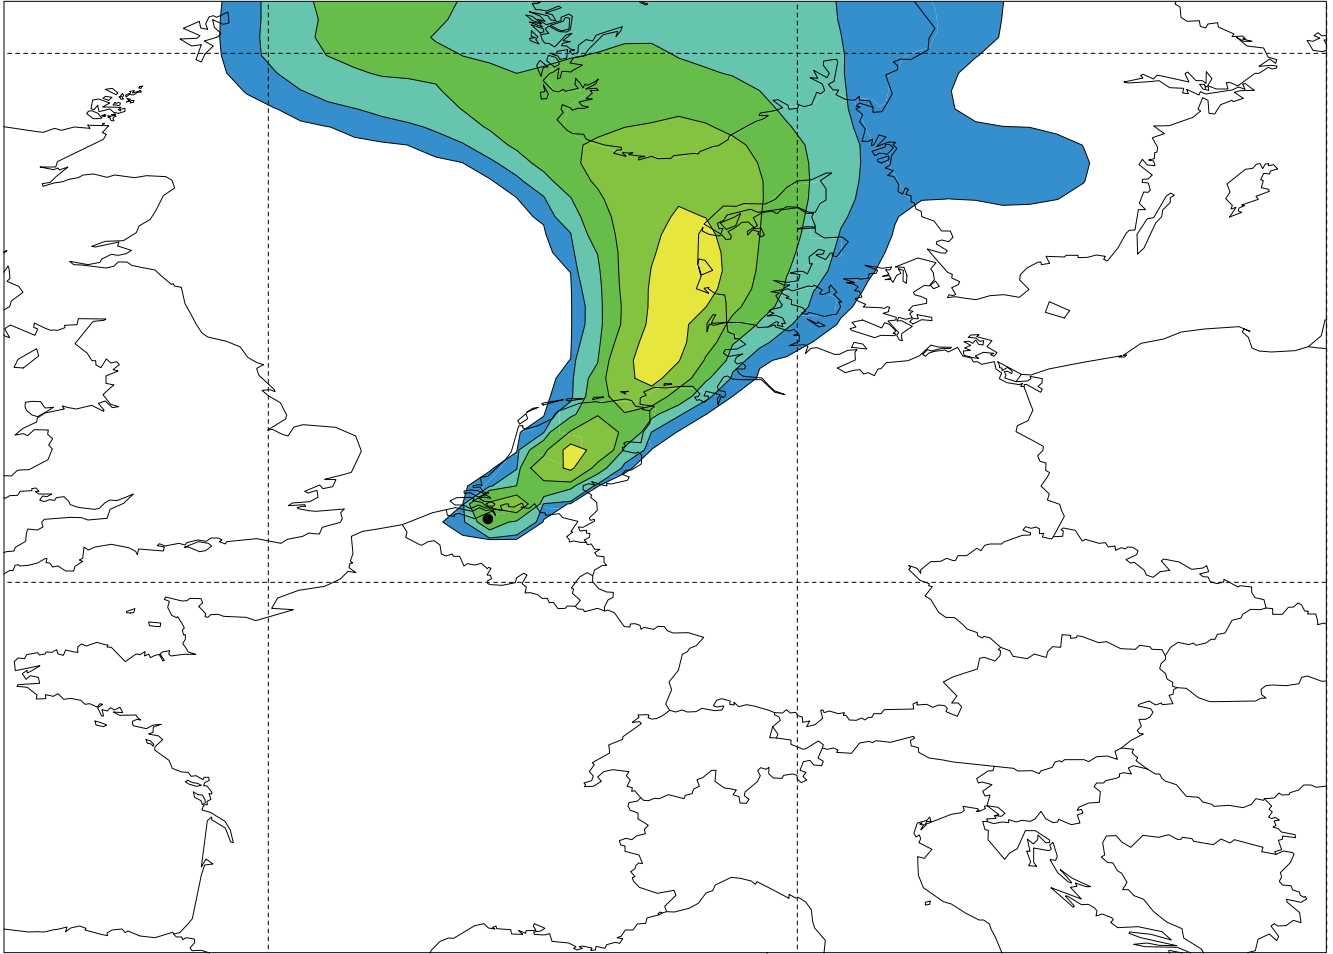

Real deposition doel 19950211 121959 Max= 814