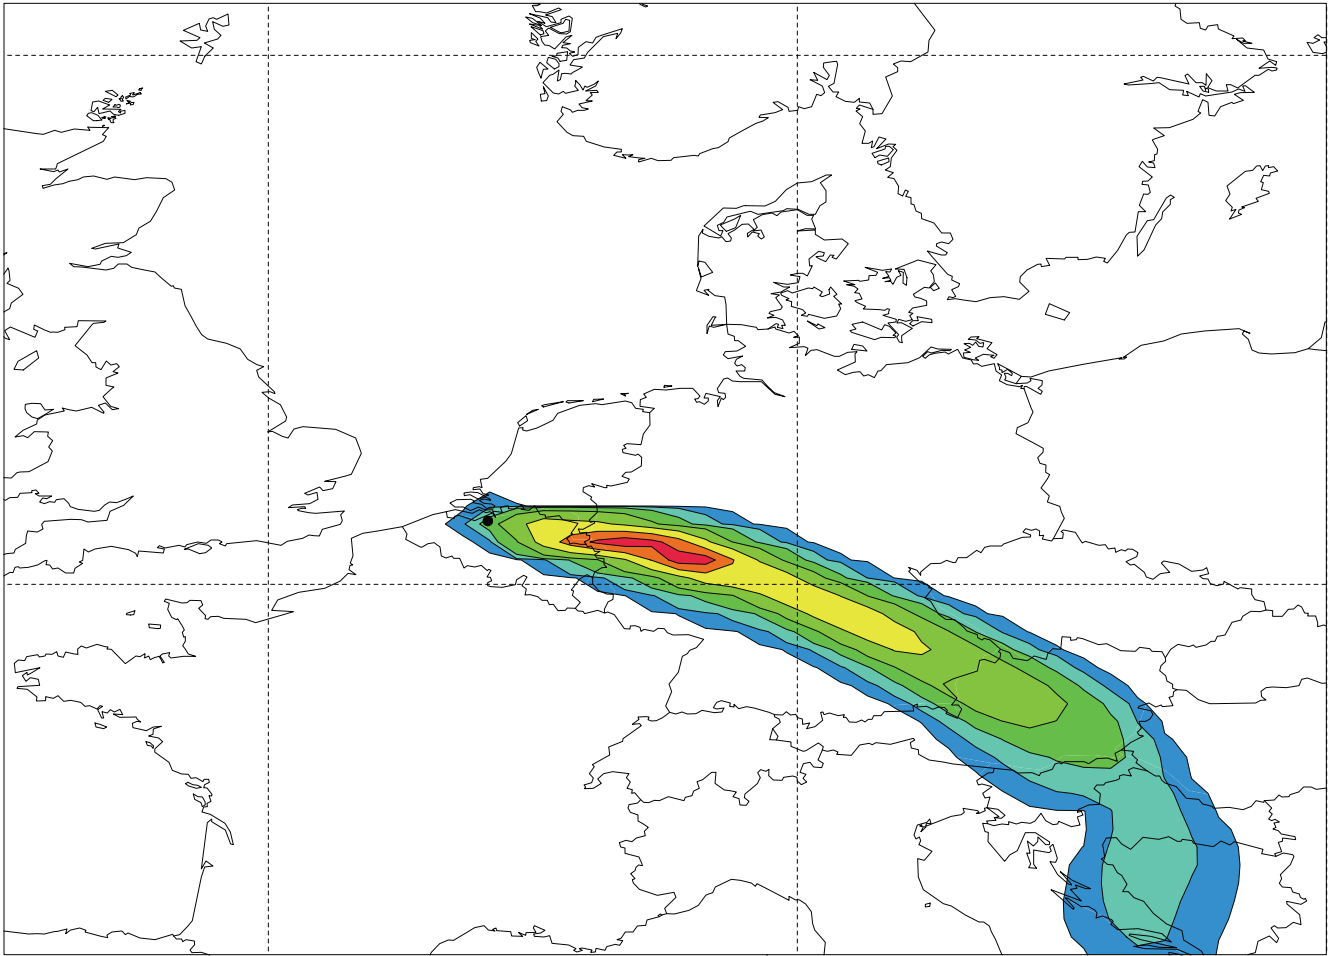

Real deposition doel 19950401 064359 Max= 1795