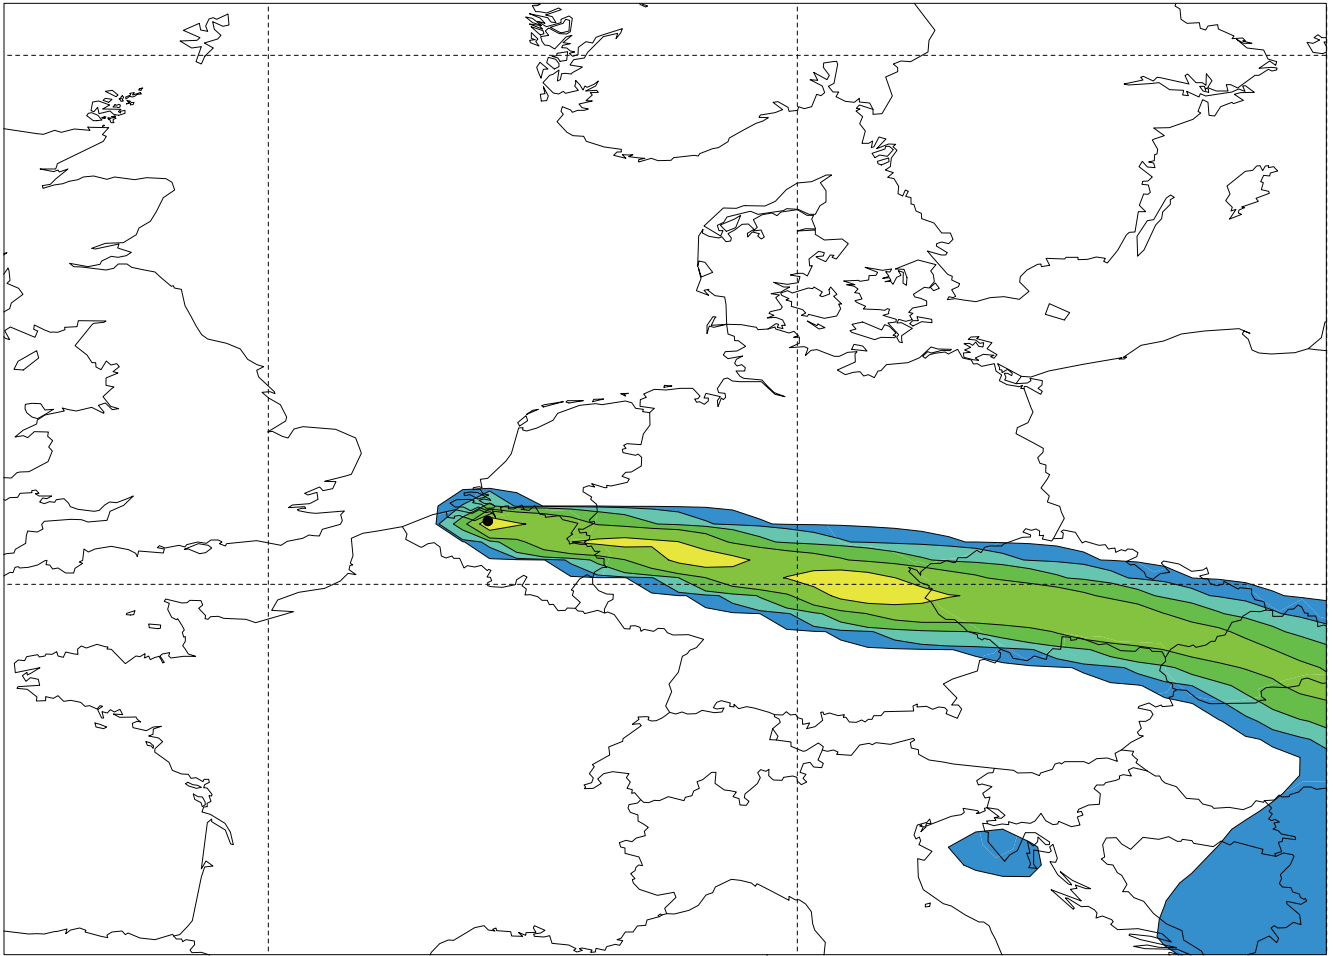

Real deposition doel 19951102 155954 Max= 1134

Real deposition doel 19951106 173155 Max= 974

Real deposition doel 19951110 190354 Max= 1625

Real deposition doel 19951114 203555 Max= 808

Real deposition doel 19951118 220754 Max= 787