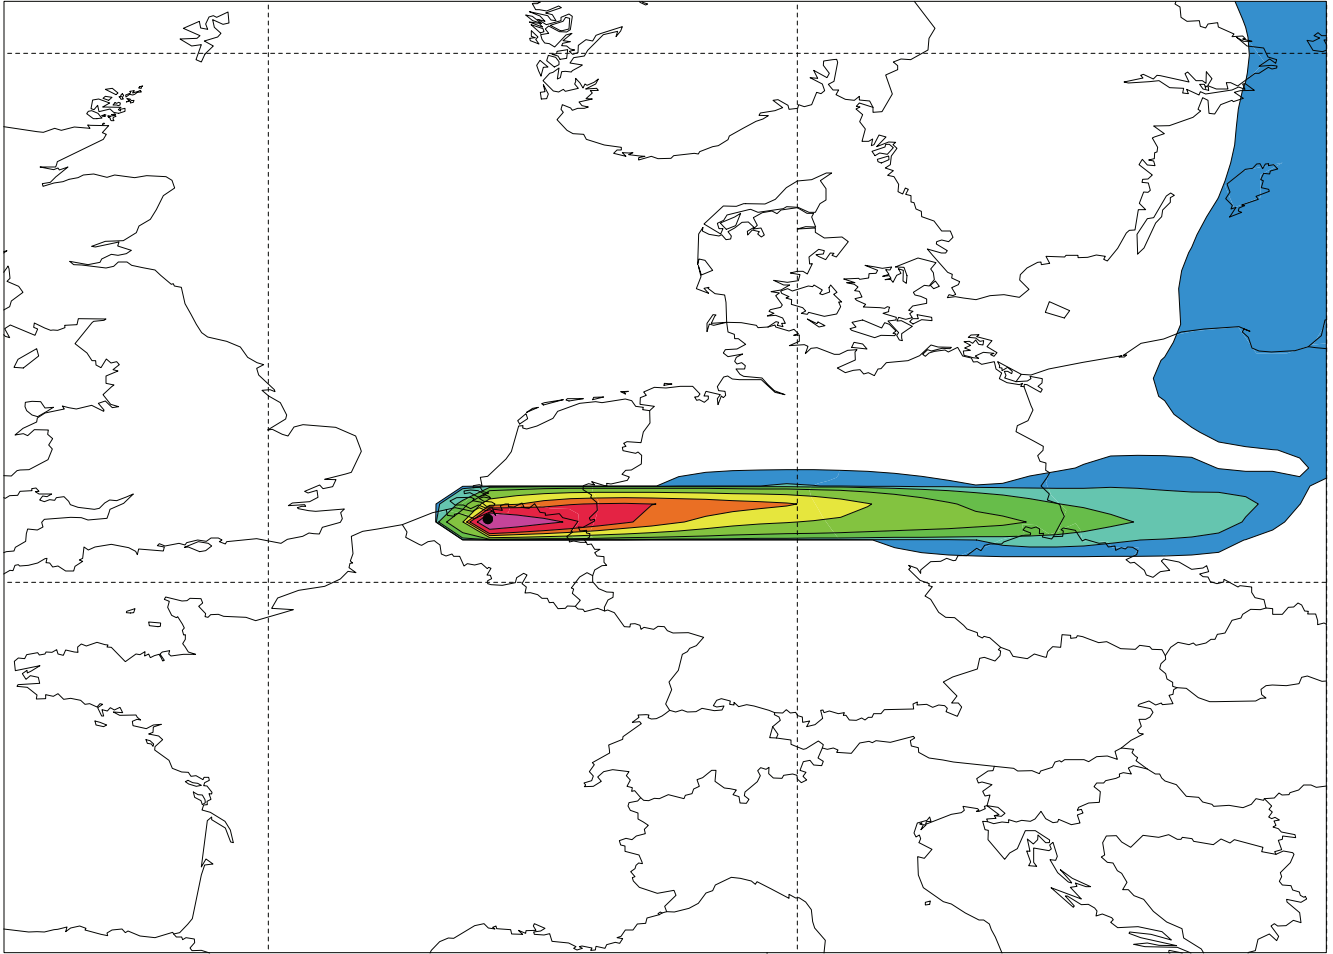

Real deposition doel 19950417 125158 Max= 4259