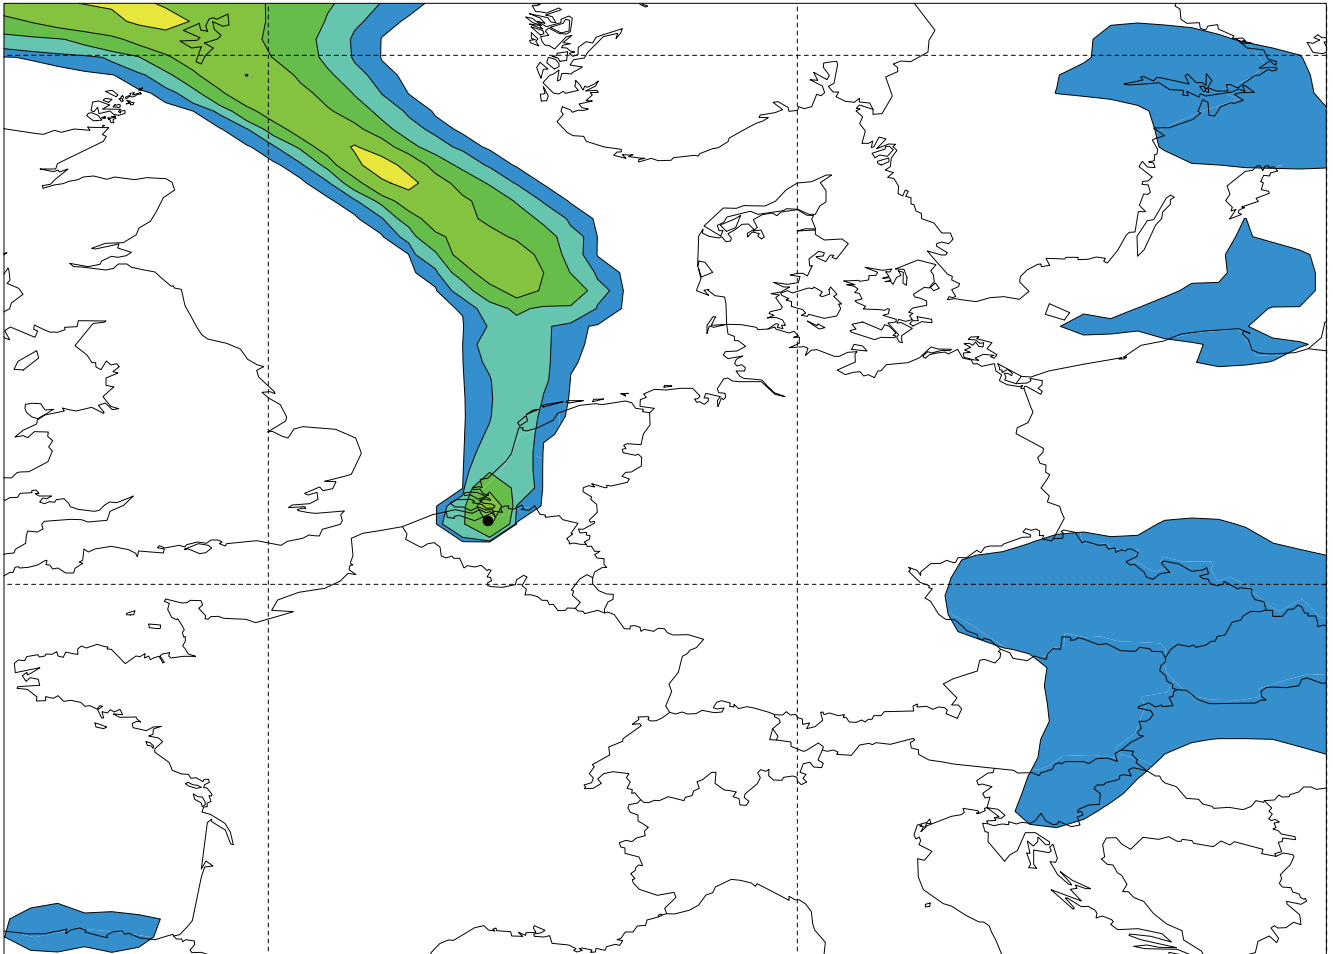

Real deposition doel 19951013 081955 Max= 336

Real deposition doel 19951017 095154 Max= 340

Real deposition doel 19951021 112355 Max= 1912

Real deposition doel 19951025 125554 Max= 47

Real deposition doel 19951029 142755 Max= 212

Real deposition doel 19951102 155954 Max= 1134

Real deposition doel 19951106 173155 Max= 974

Real deposition doel 19951110 190354 Max= 1625

Real deposition doel 19951114 203555 Max= 808

Real deposition doel 19951118 220754 Max= 787

Real deposition doel 19951122 233955 Max= 905

Real deposition doel 19951127 011154 Max= 741

Real deposition doel 19951201 024355 Max= 880

Real deposition doel 19951205 041554 Max= 543

Real deposition doel 19951209 054755 Max= 1370