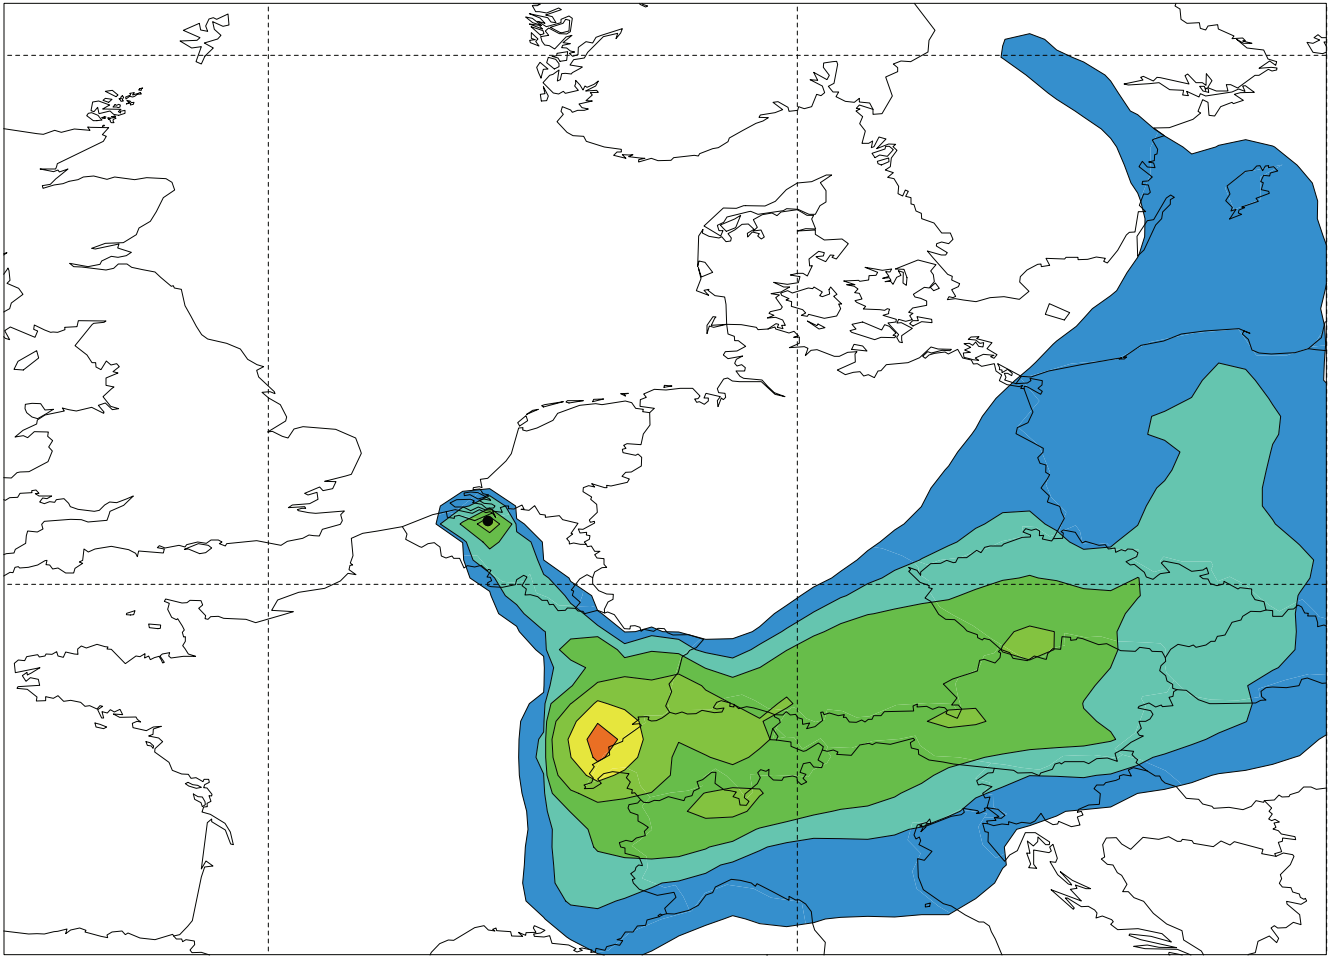

Real deposition doel 19950601 054358 Max= 1272