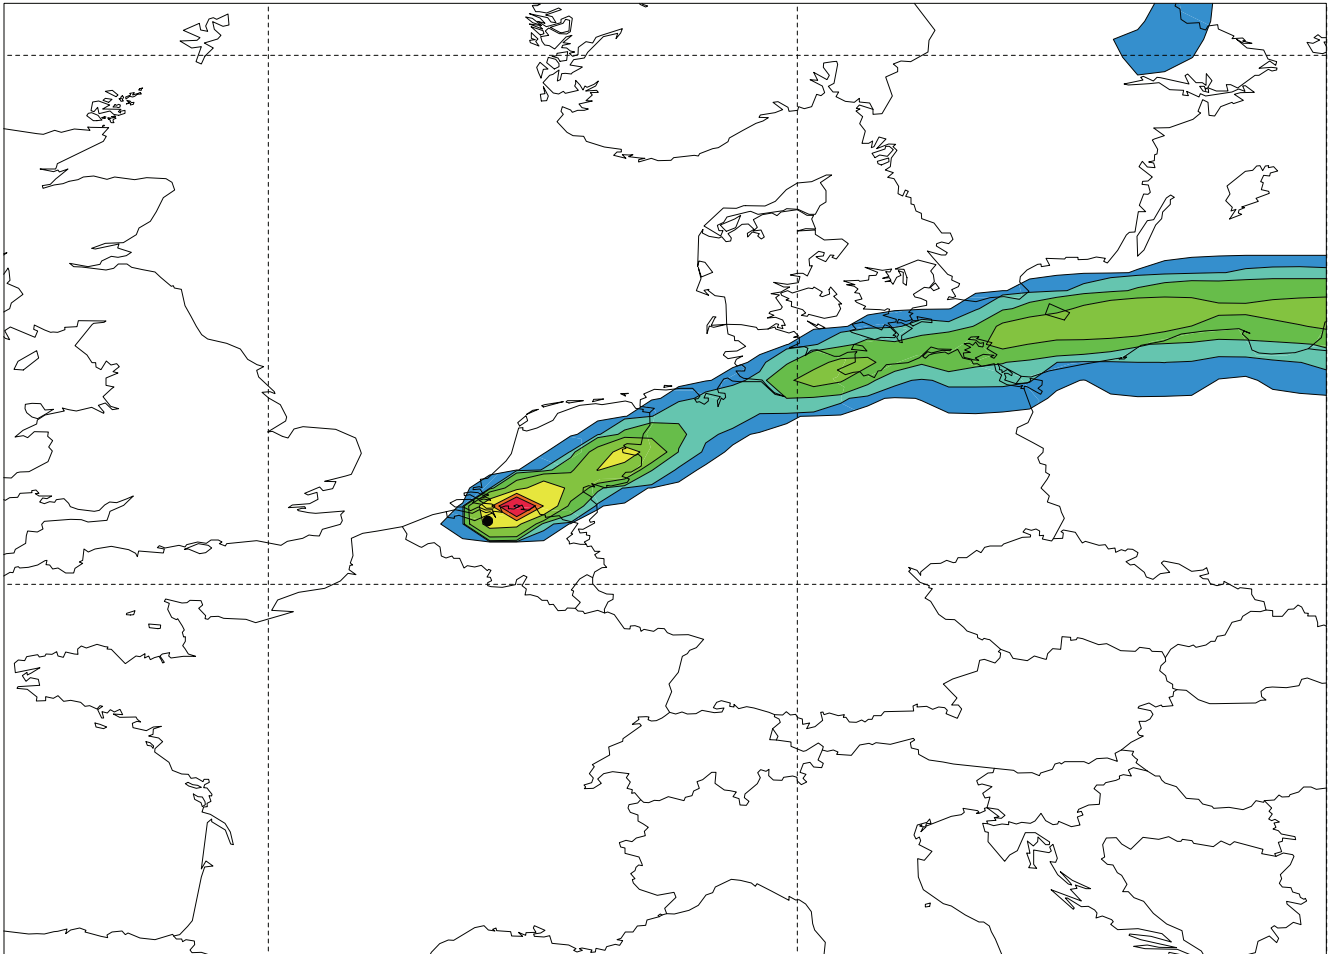

Real deposition doel 19950101 210000 Max= 1565

Real deposition doel 19950105 223200 Max= 3979

Real deposition doel 19950110 000400 Max= 2847

Real deposition doel 19950114 013600 Max= 2692

Real deposition doel 19950118 030800 Max= 1793