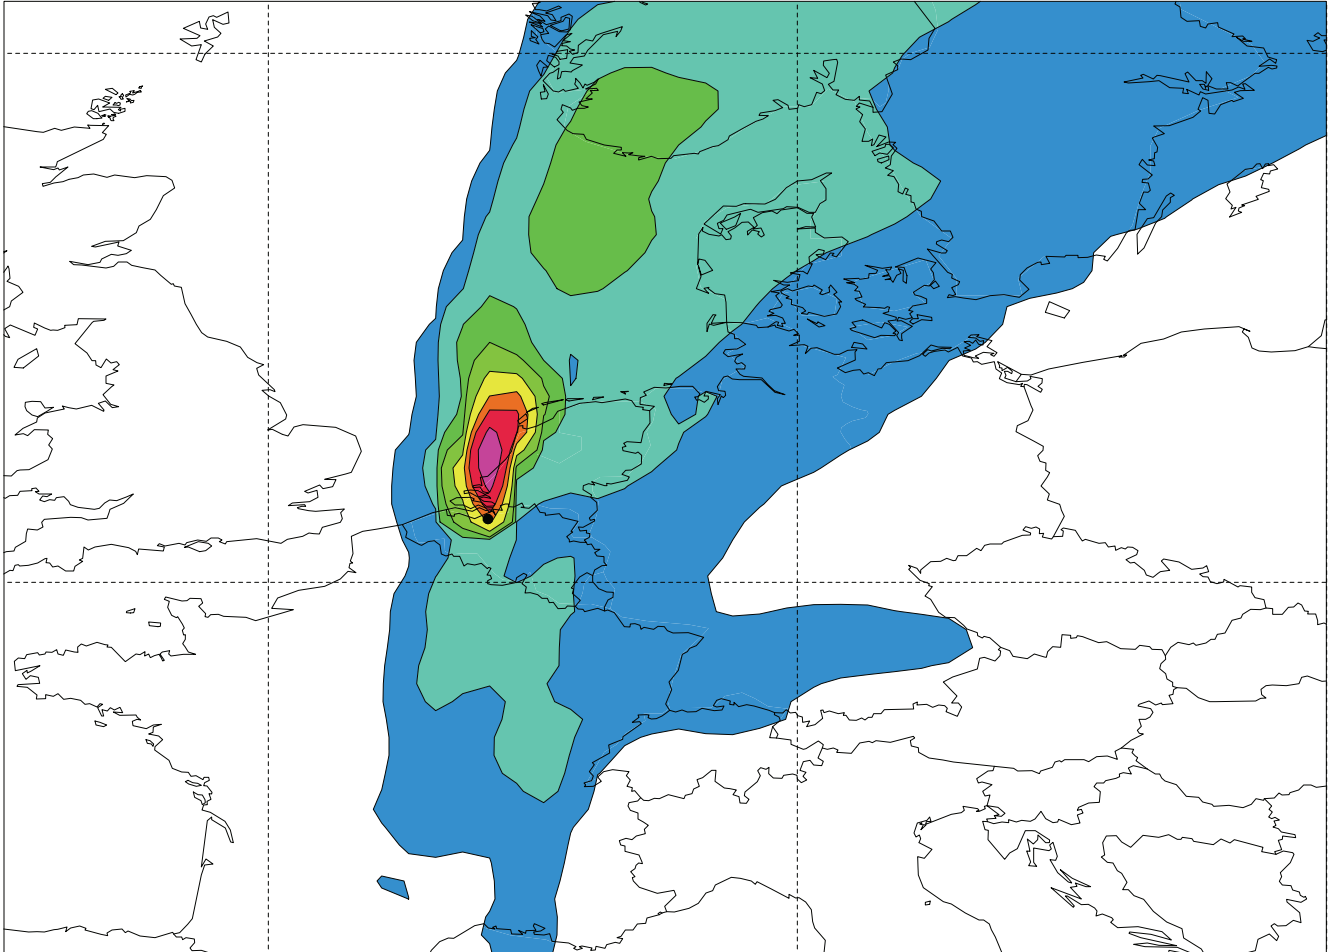

Real deposition doel 19950101 210000 Max= 1565

Real deposition doel 19950105 223200 Max= 3979

Real deposition doel 19950110 000400 Max= 2847

Real deposition doel 19950114 013600 Max= 2692

Real deposition doel 19950118 030800 Max= 1793