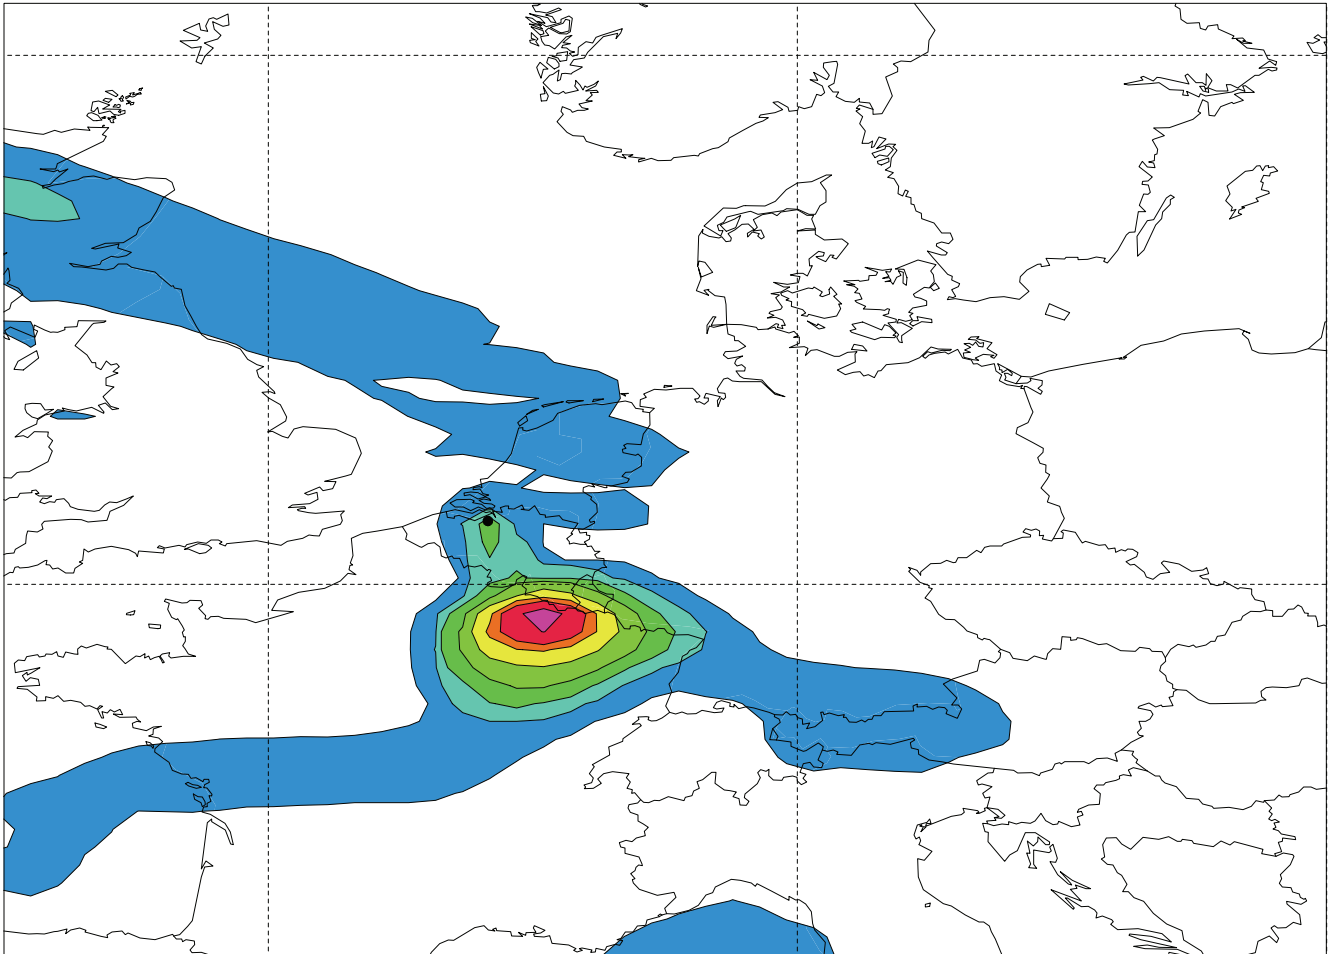

Real deposition doel 19950324 033959 Max= 268

Real deposition doel 19950328 051159 Max= 3705

Real deposition doel 19950401 064359 Max= 1795

Real deposition doel 19950405 081559 Max= 227

Real deposition doel 19950409 094758 Max= 3172