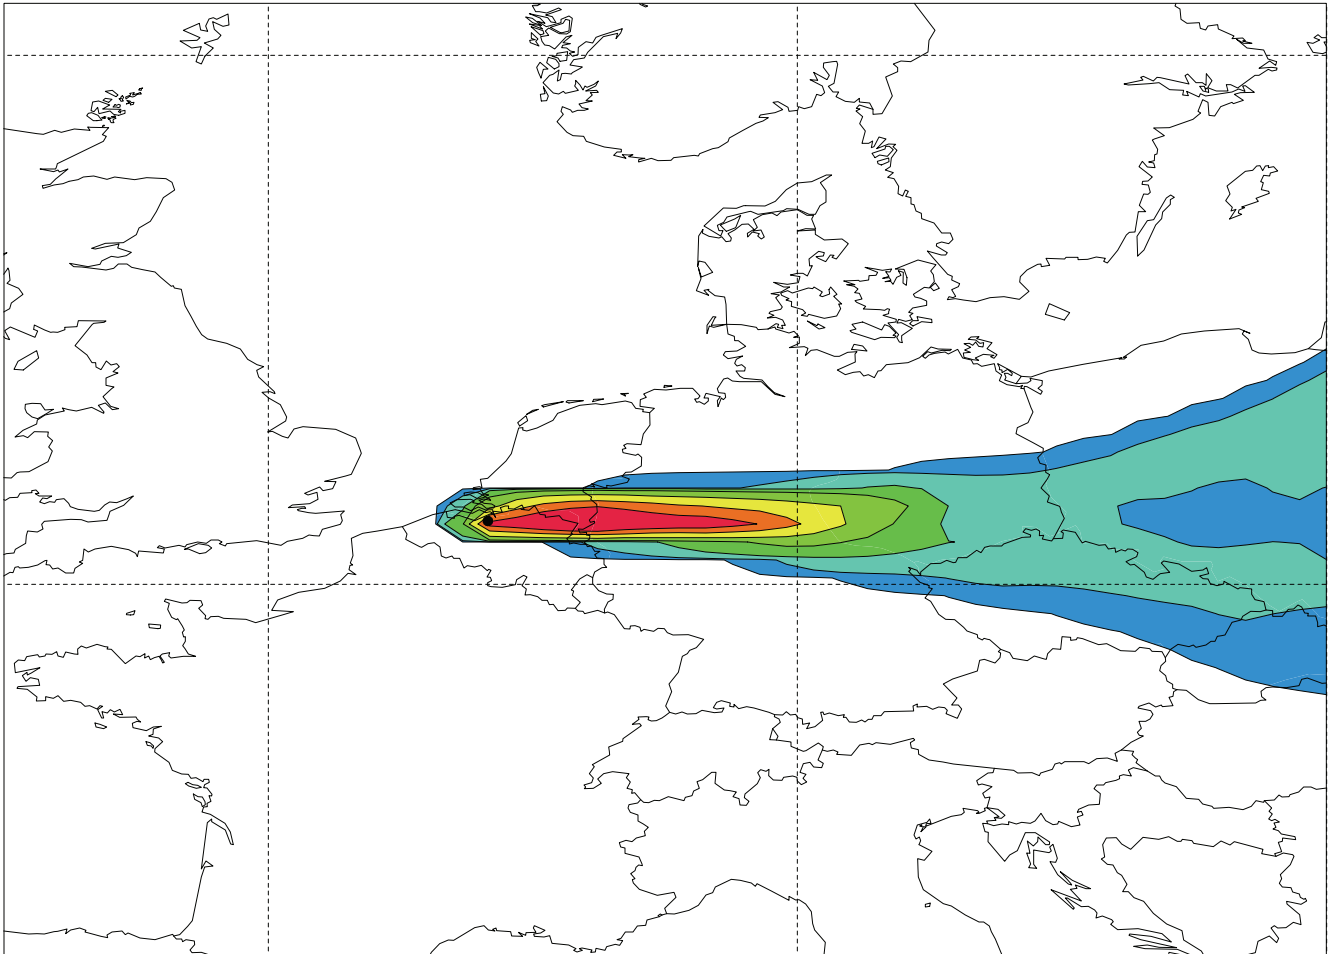

Real deposition doel 19950813 091956 Max= 2983

Real deposition doel 19950817 105156 Max= 144

Real deposition doel 19950821 122356 Max= 410

Real deposition doel 19950825 135556 Max= 2479

Real deposition doel 19950829 152756 Max= 2934