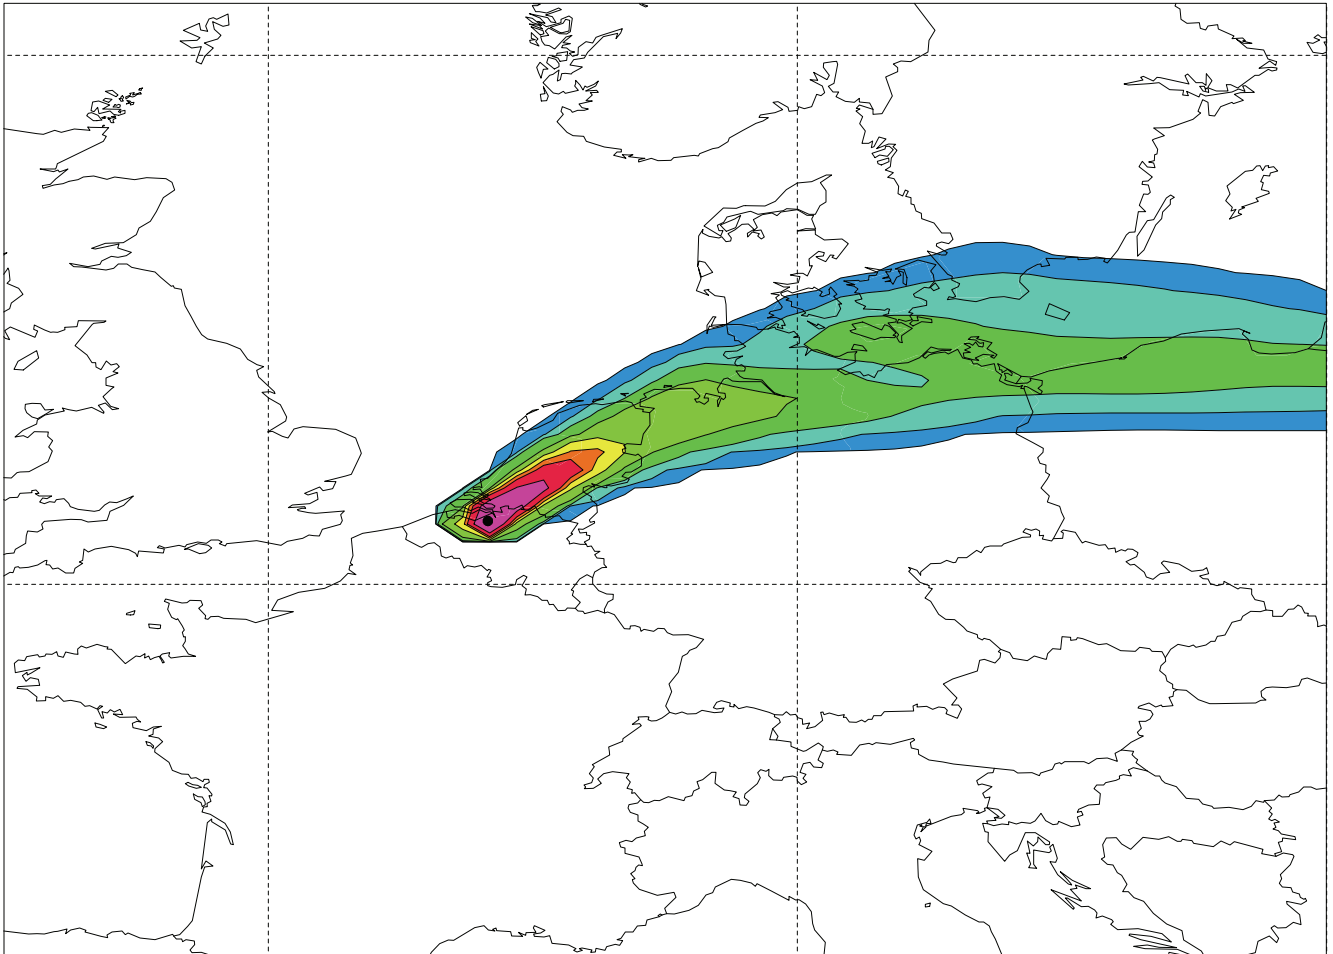

Real deposition doel 19950219 152359 Max= 4946