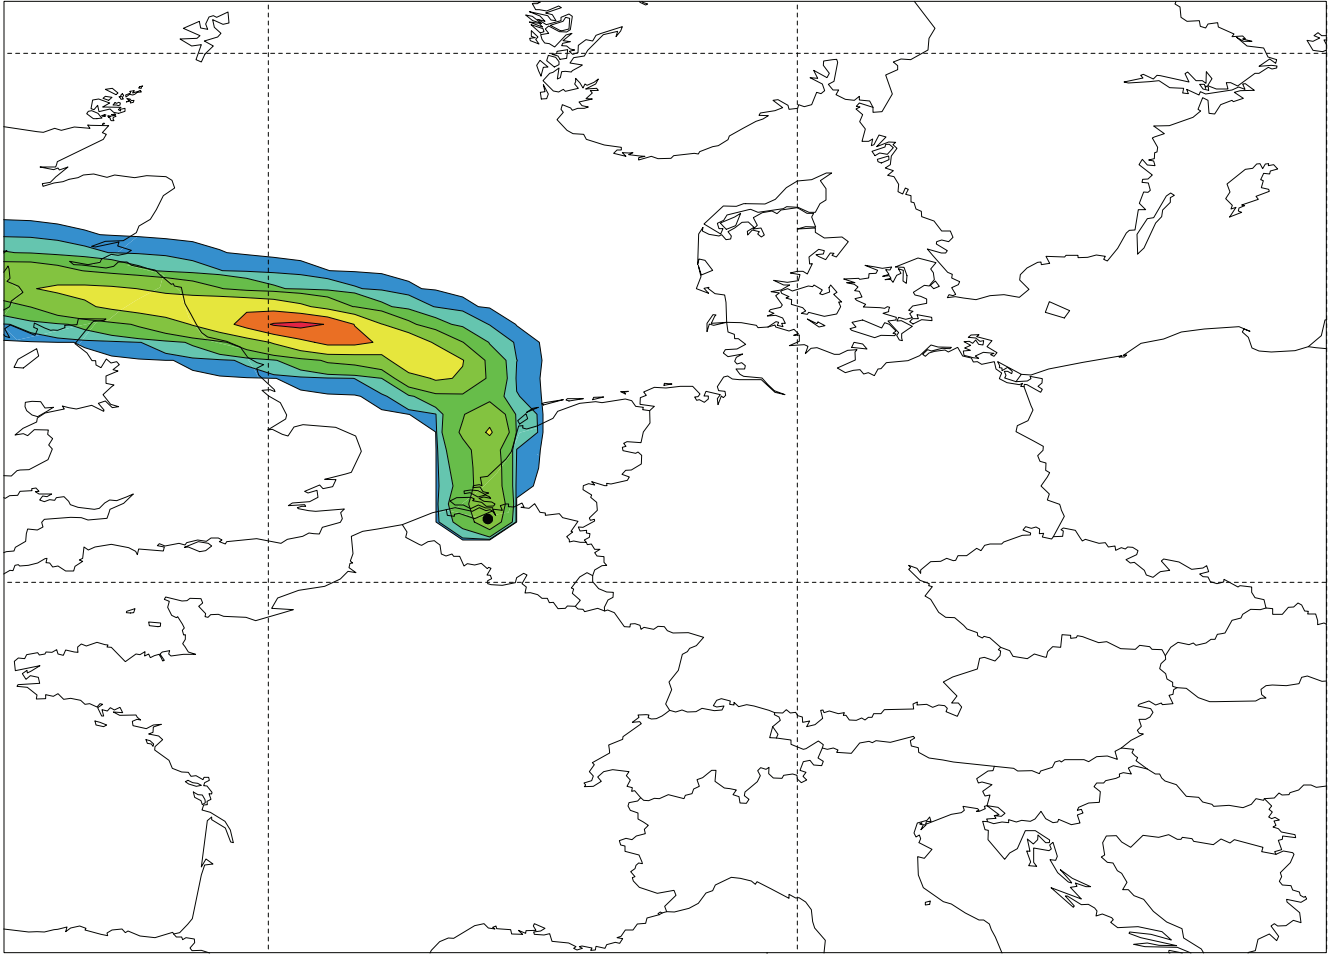

Real deposition doel 19951013 081955 Max= 336

Real deposition doel 19951017 095154 Max= 340

Real deposition doel 19951021 112355 Max= 1912

Real deposition doel 19951025 125554 Max= 47

Real deposition doel 19951029 142755 Max= 212

Real deposition doel 19951102 155954 Max= 1134

Real deposition doel 19951106 173155 Max= 974

Real deposition doel 19951110 190354 Max= 1625

Real deposition doel 19951114 203555 Max= 808

Real deposition doel 19951118 220754 Max= 787