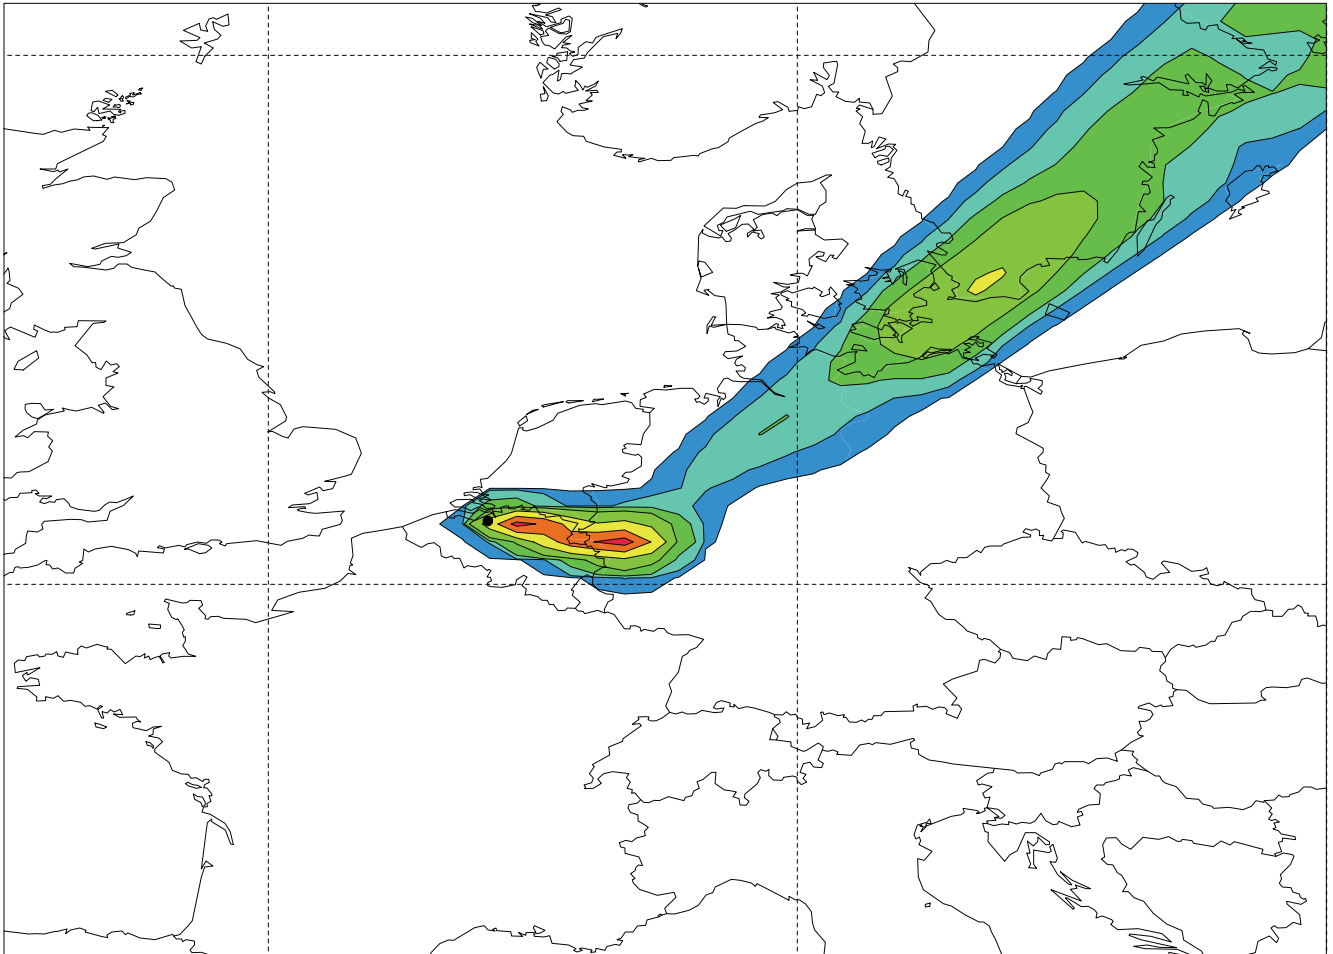

Real deposition doel 19950923 003954 Max= 1716