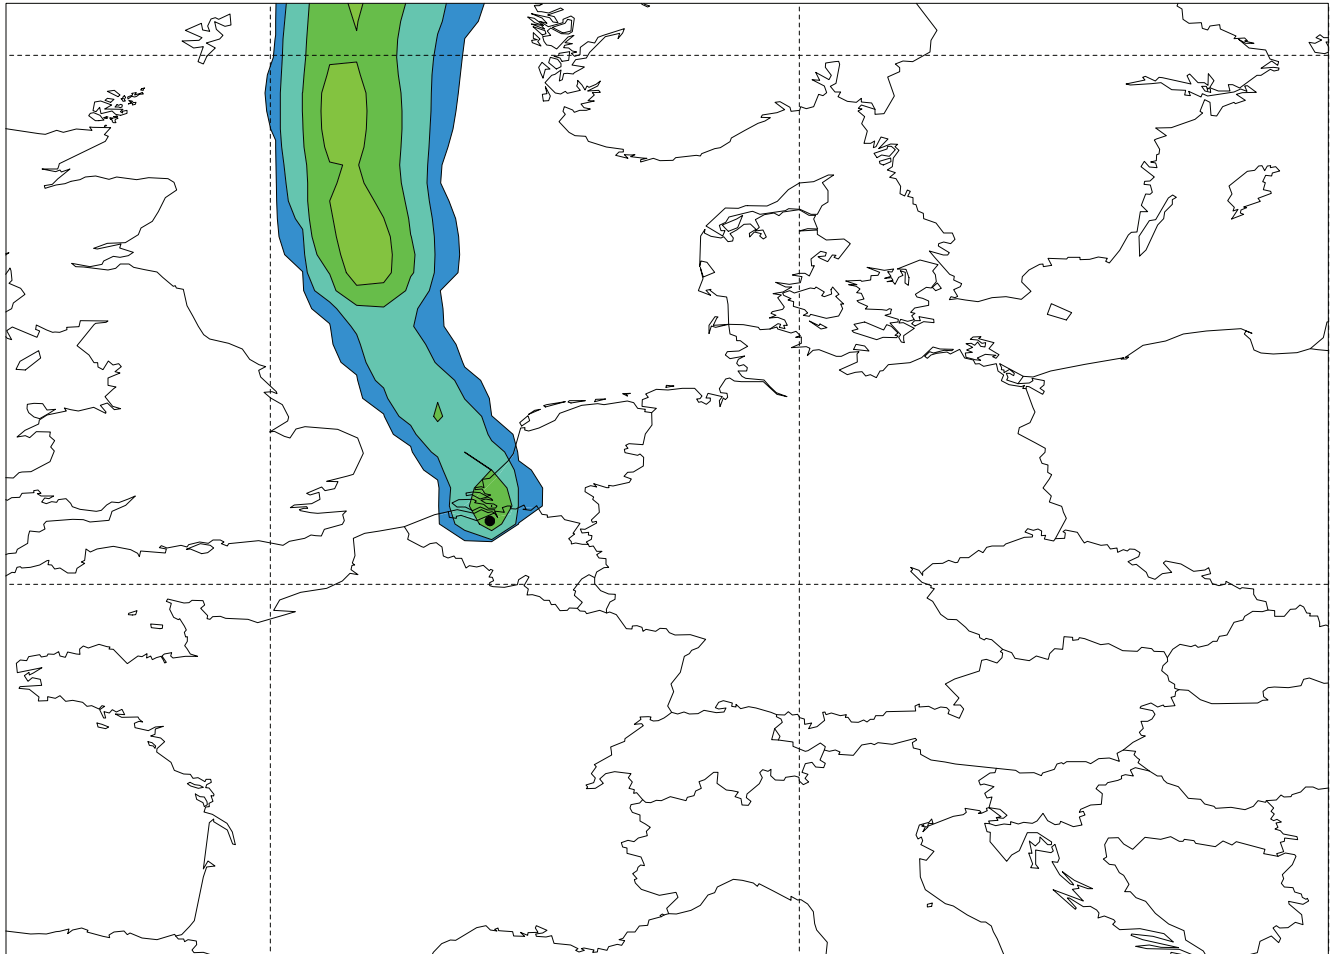

Real deposition doel 19950923 003954 Max= 1716

Real deposition doel 19950927 021155 Max= 16052

Real deposition doel 19951001 034354 Max= 1899

Real deposition doel 19951005 051555 Max= 4653

Real deposition doel 19951009 064754 Max= 180

Real deposition doel 19951013 081955 Max= 336

Real deposition doel 19951017 095154 Max= 340

Real deposition doel 19951021 112355 Max= 1912

Real deposition doel 19951025 125554 Max= 47

Real deposition doel 19951029 142755 Max= 212