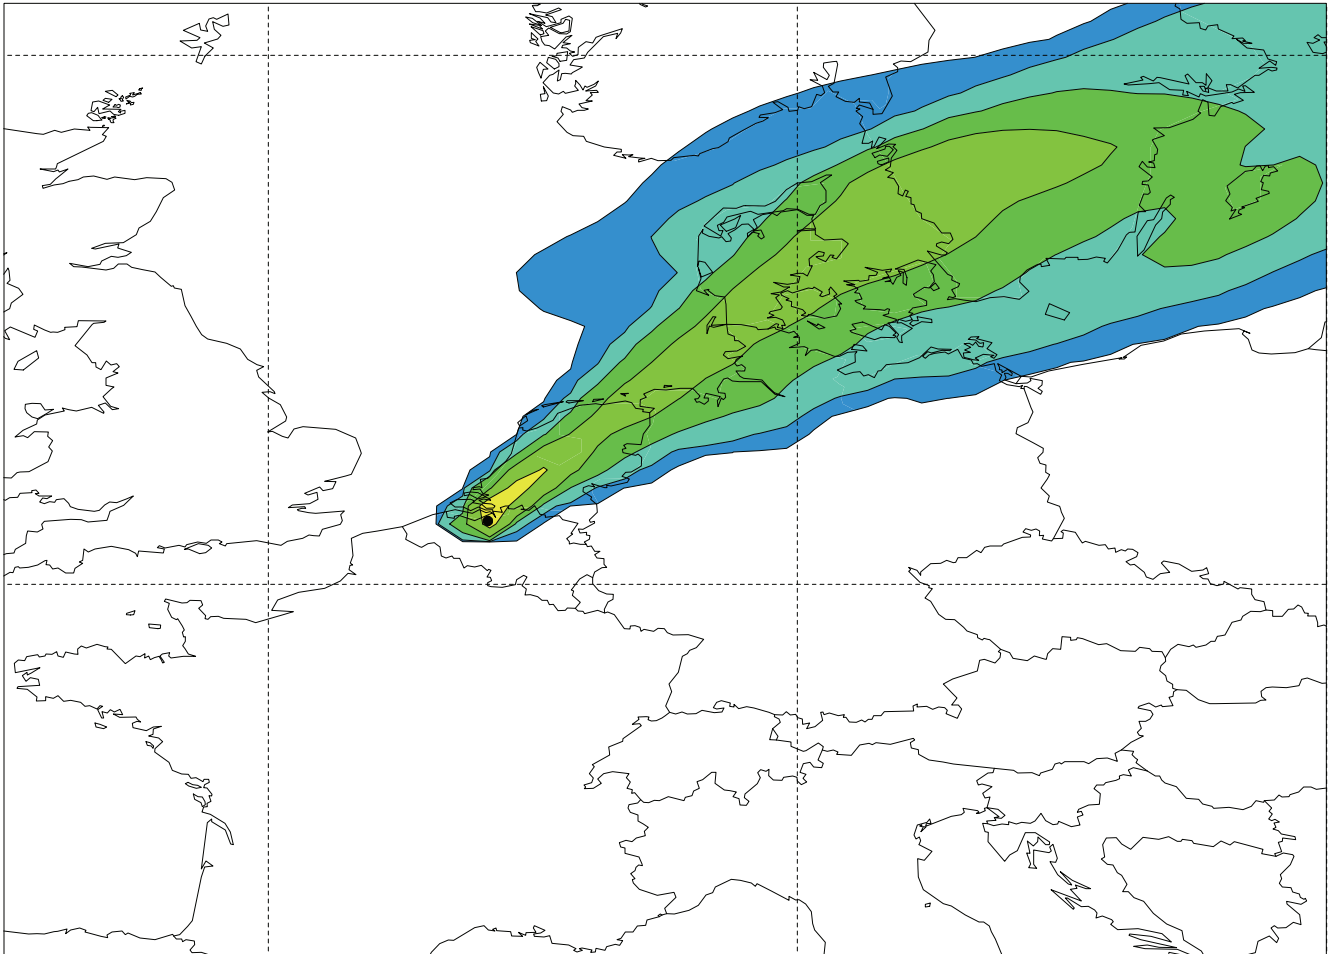

Real deposition doel 19951102 155954 Max= 1134

Real deposition doel 19951106 173155 Max= 974

Real deposition doel 19951110 190354 Max= 1625

Real deposition doel 19951114 203555 Max= 808

Real deposition doel 19951118 220754 Max= 787