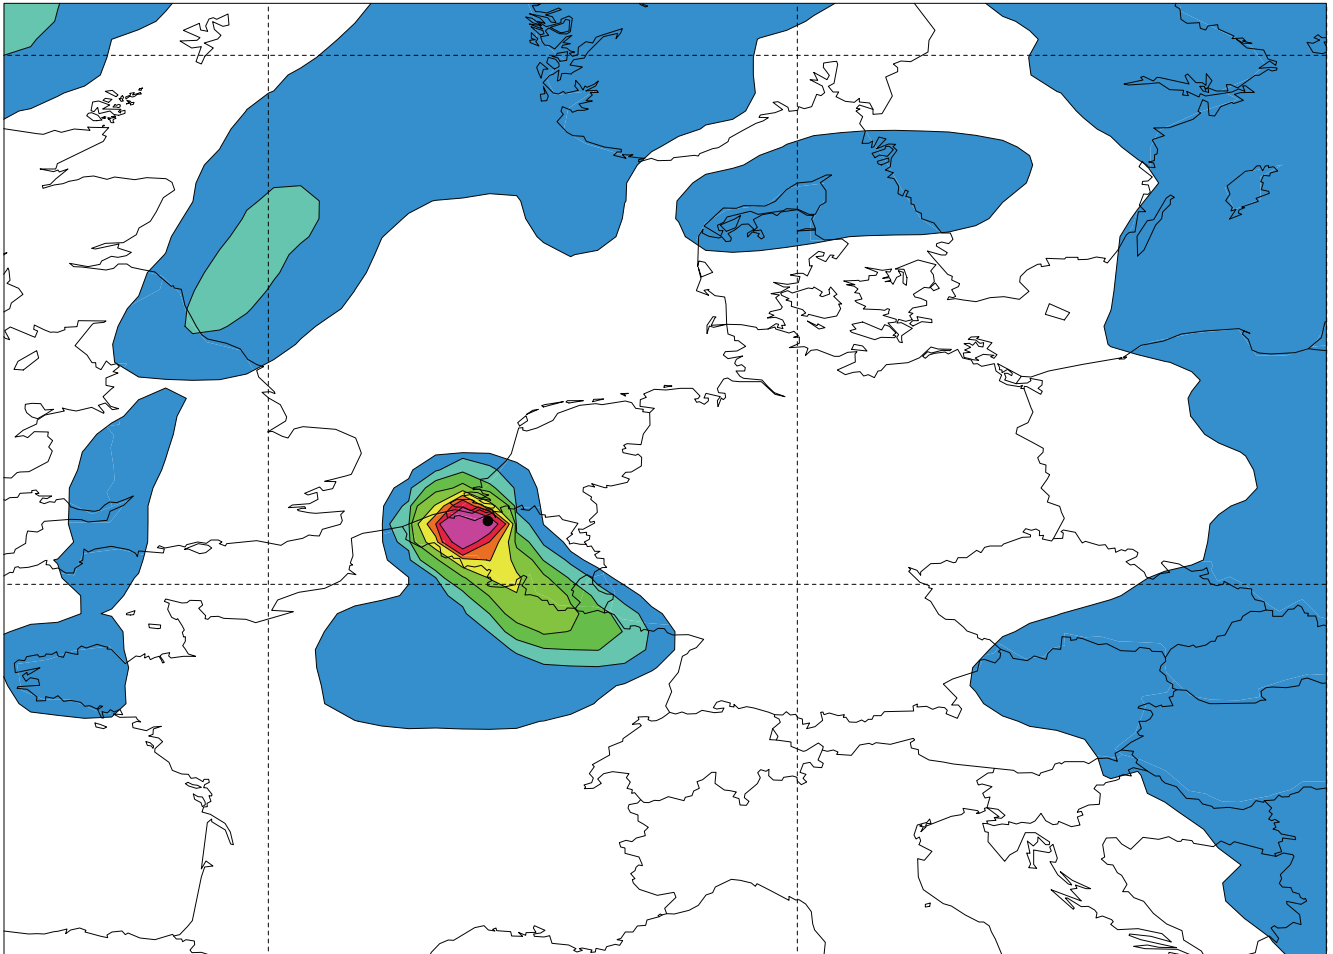

Real deposition doel 19950413 111958 Max= 185

Real deposition doel 19950417 125158 Max= 4259

Real deposition doel 19950421 142358 Max= 730

Real deposition doel 19950425 155558 Max= 3119

Real deposition doel 19950429 172758 Max= 8519