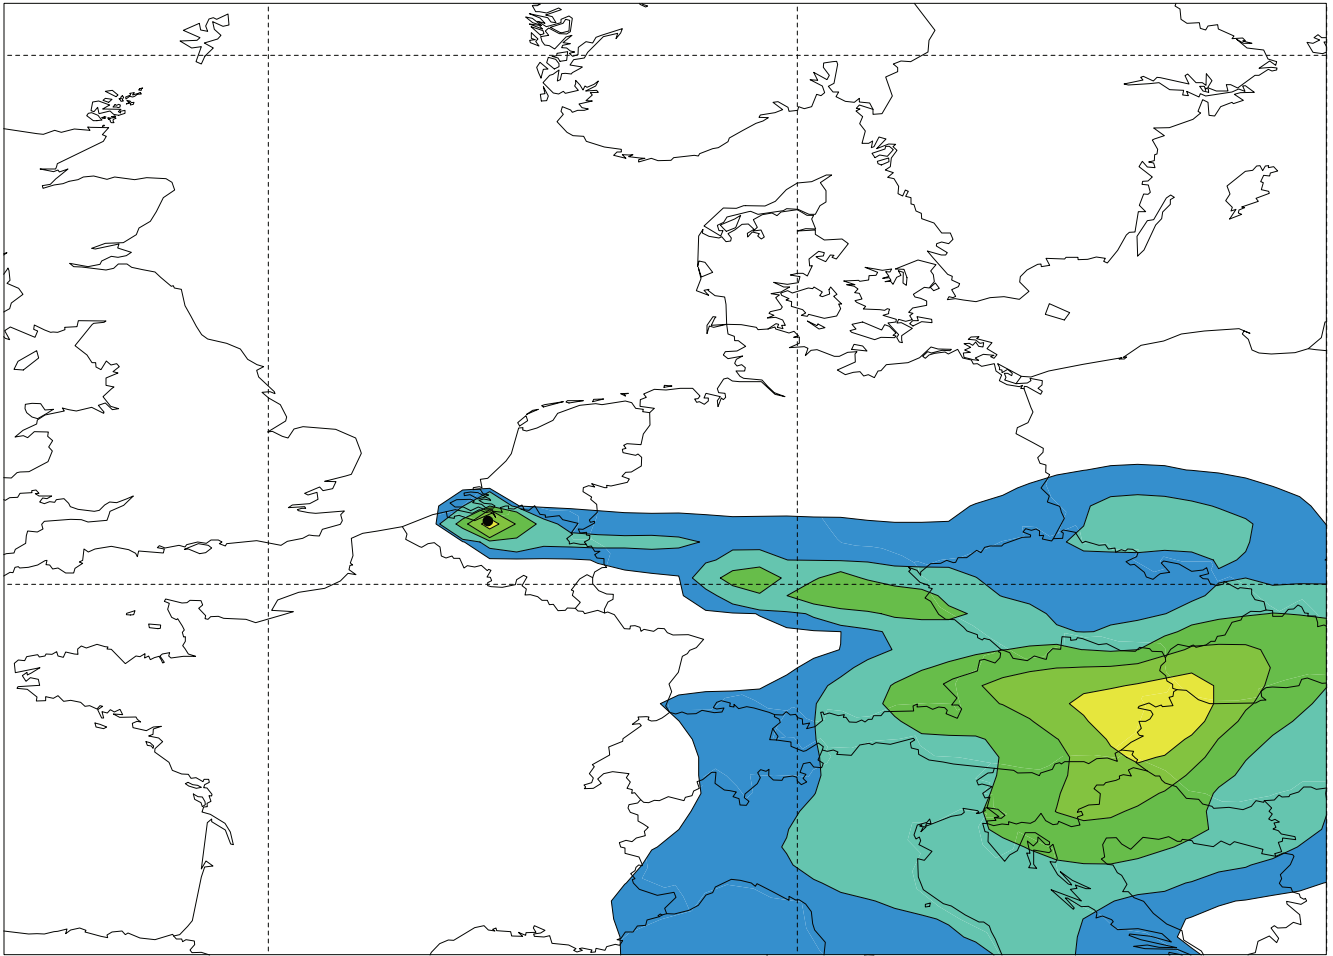

Real deposition doel 19951213 071954 Max= 657

Real deposition doel 19951217 085155 Max= 2965

Real deposition doel 19951221 102353 Max= 4601

Real deposition doel 19951225 115555 Max= 993

Real deposition doel 19951229 132753 Max= 506