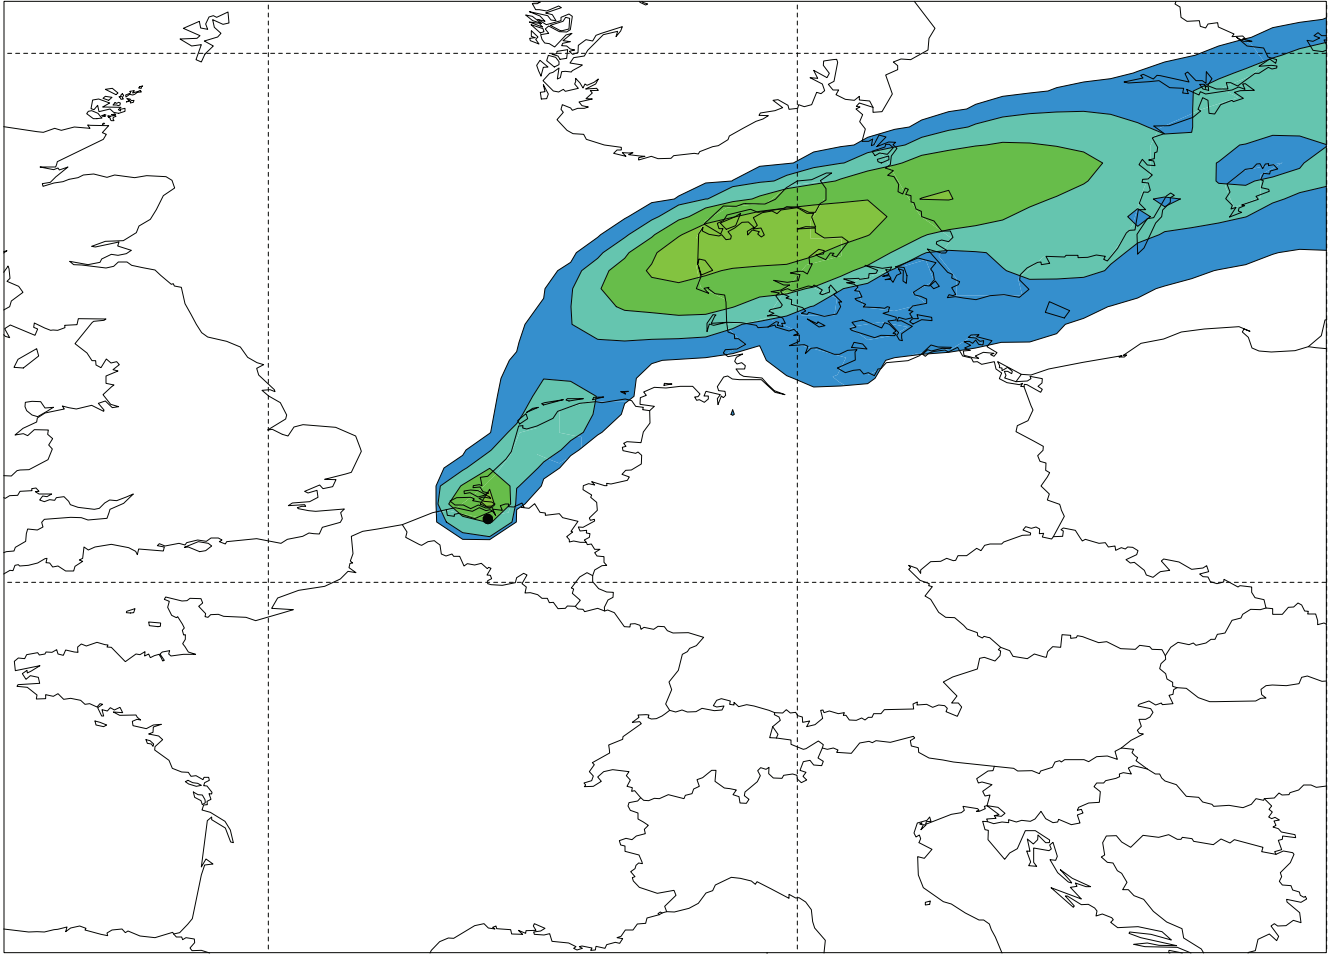

Real deposition doel 19950703 175957 Max= 2621

Real deposition doel 19950707 193157 Max= 325

Real deposition doel 19950711 210357 Max= 7162

Real deposition doel 19950715 223556 Max= 3736

Real deposition doel 19950720 000756 Max= 376