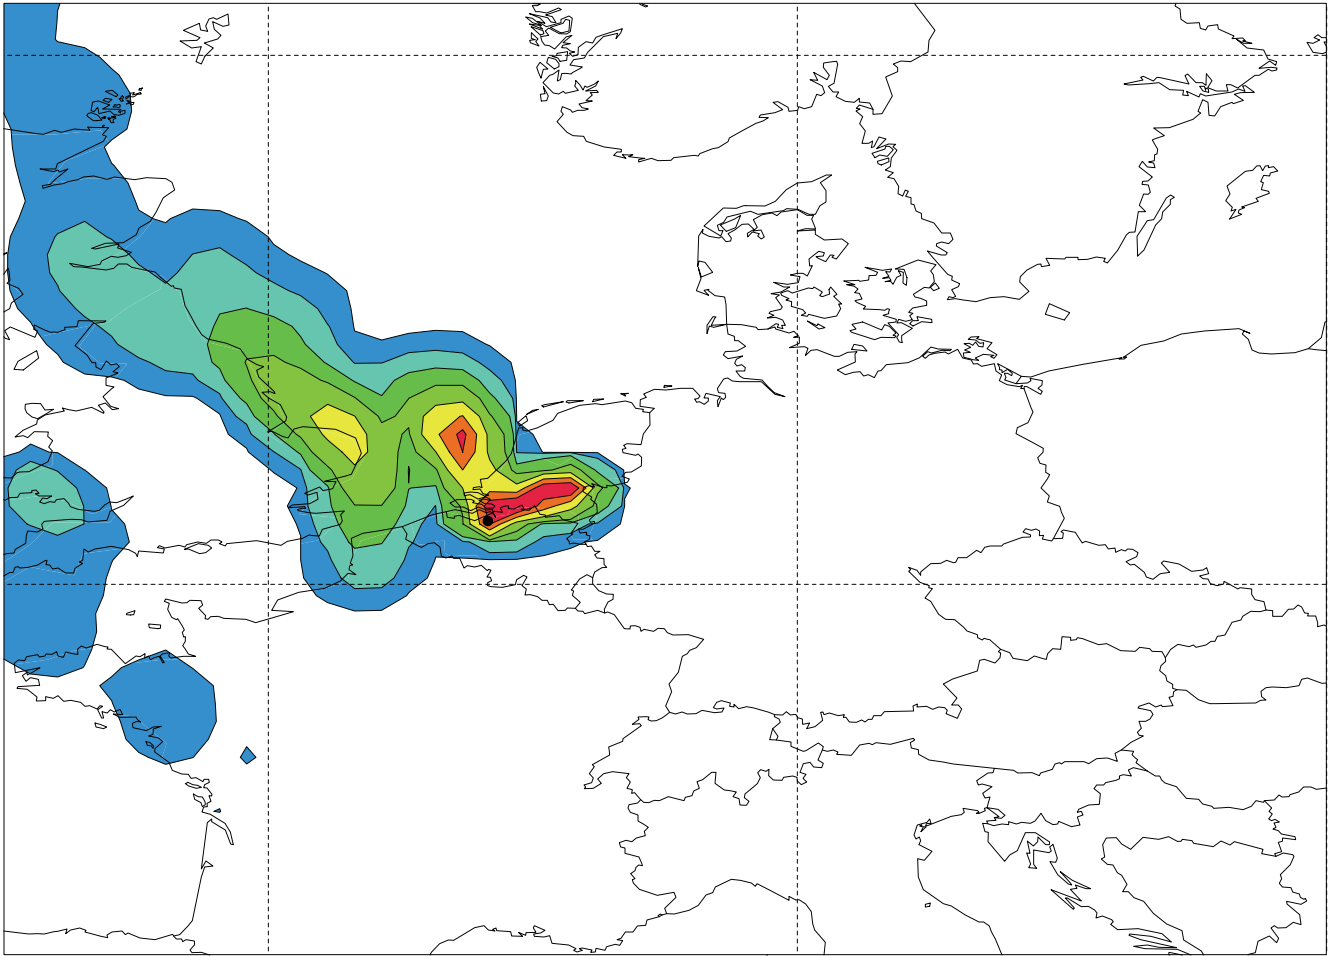

Real deposition doel 19950728 031156 Max= 2161