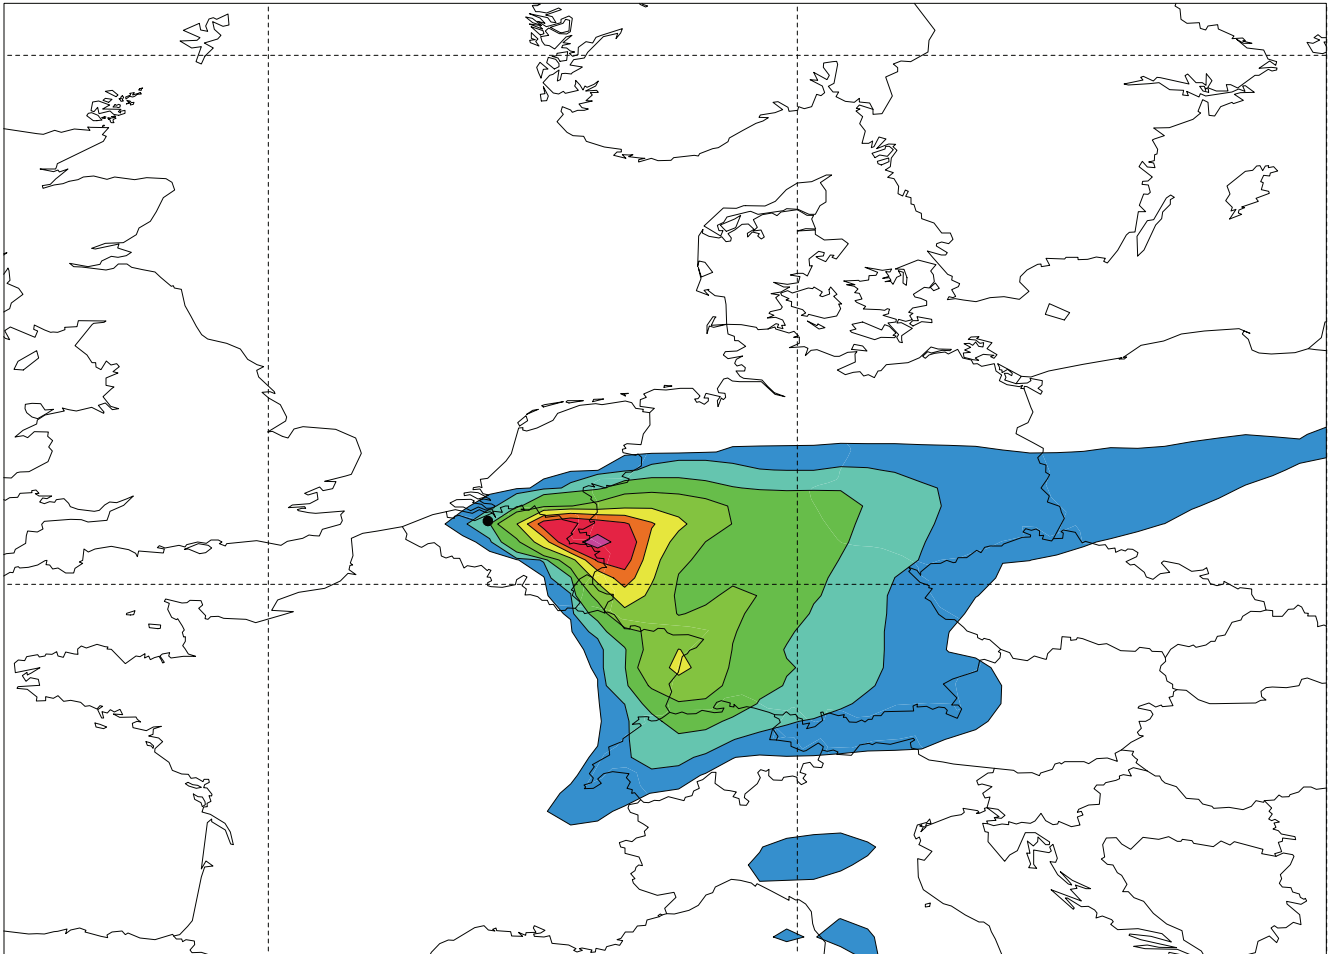

Real deposition doel 19950813 091956 Max= 2983