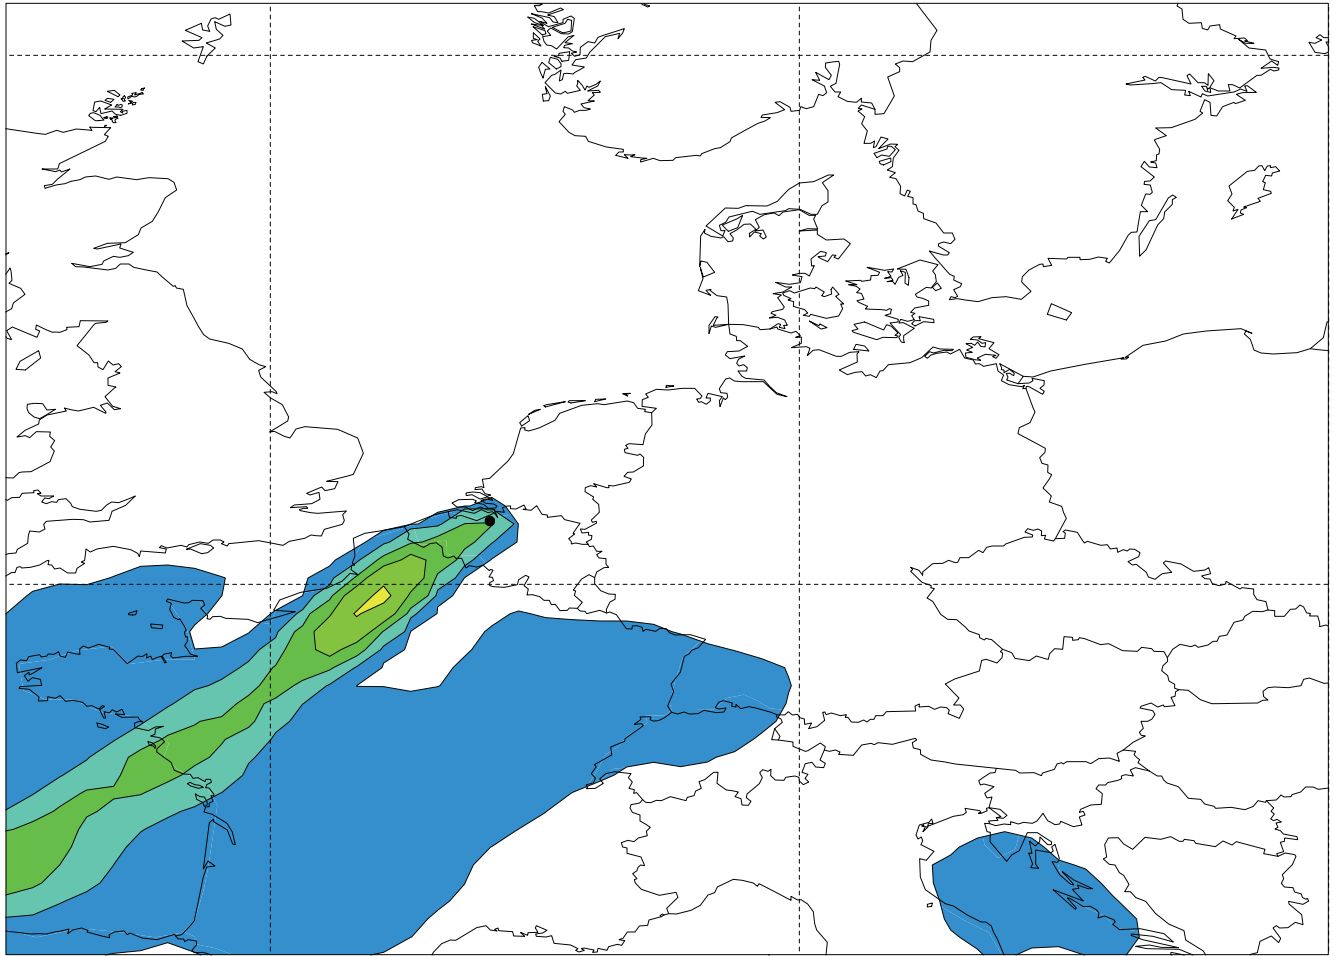

Real deposition doel 19951213 071954 Max= 657