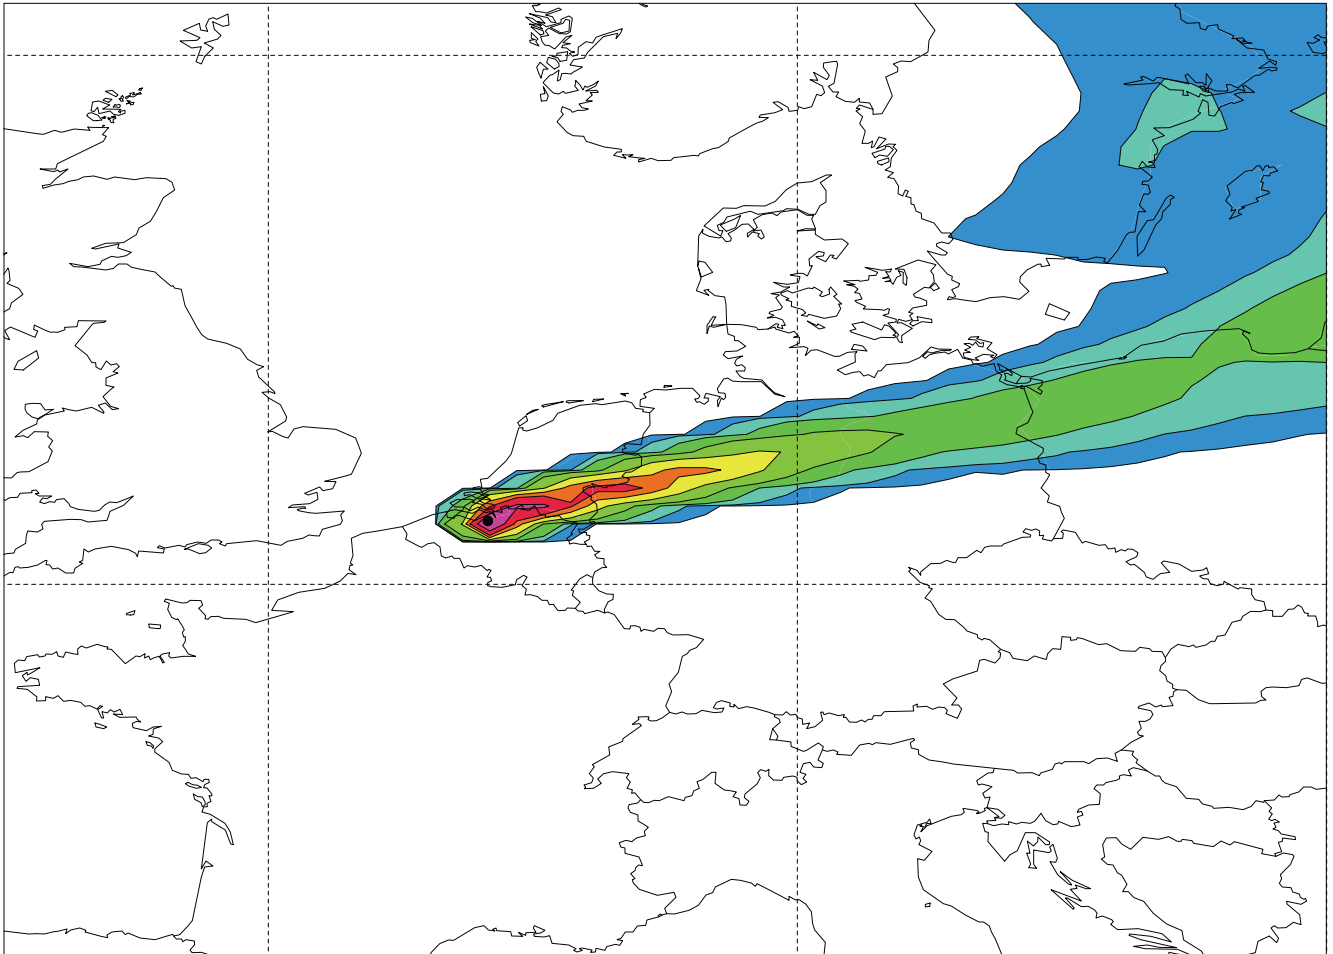

Real deposition doel 19950122 044000 Max= 4057