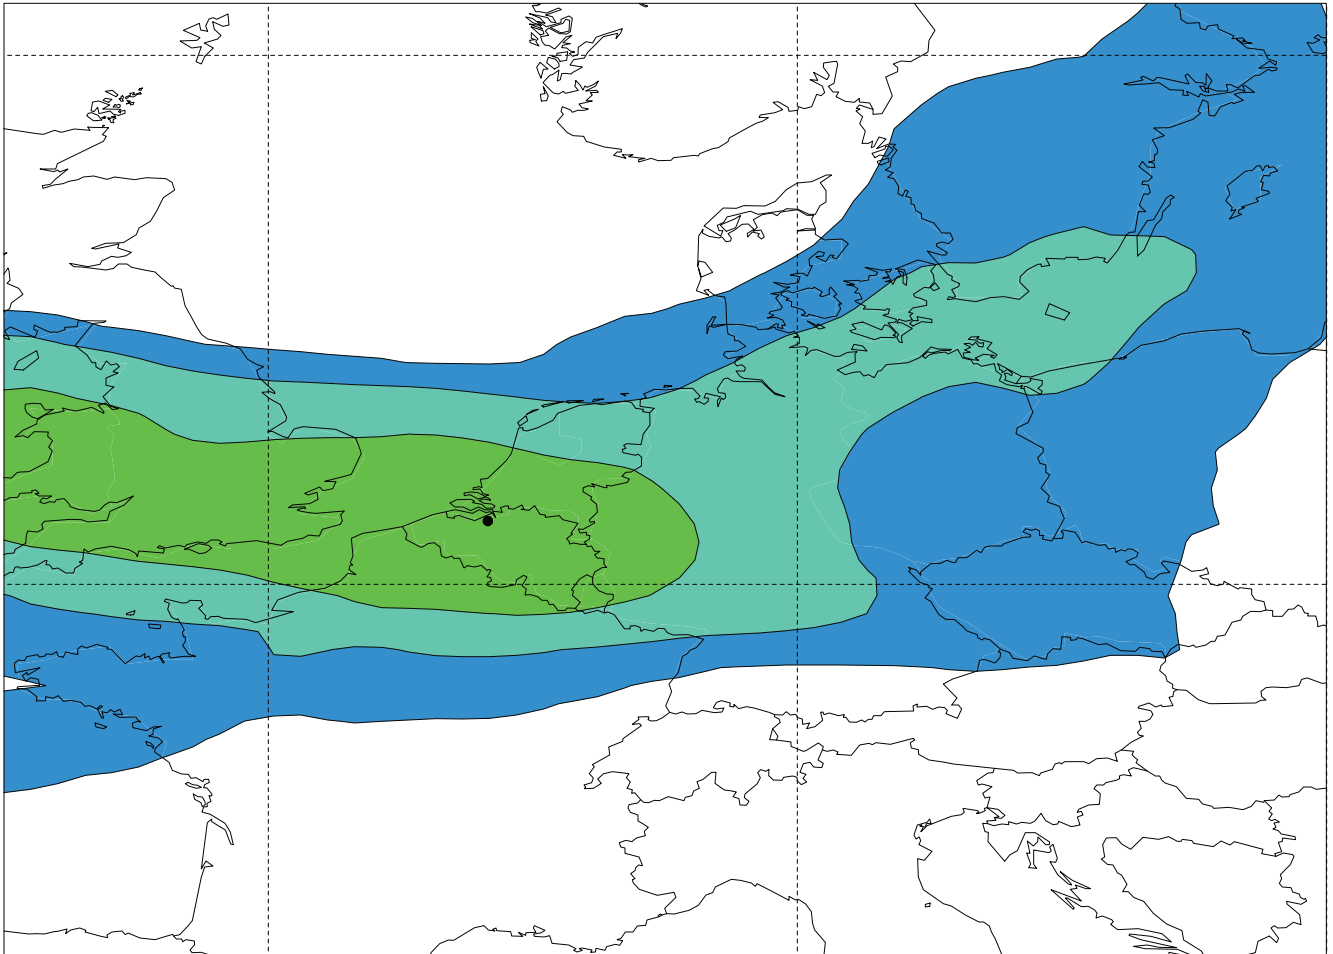

Real deposition doel 19950324 033959 Max= 268

Real deposition doel 19950328 051159 Max= 3705

Real deposition doel 19950401 064359 Max= 1795

Real deposition doel 19950405 081559 Max= 227

Real deposition doel 19950409 094758 Max= 3172

Real deposition doel 19950413 111958 Max= 185

Real deposition doel 19950417 125158 Max= 4259

Real deposition doel 19950421 142358 Max= 730

Real deposition doel 19950425 155558 Max= 3119

Real deposition doel 19950429 172758 Max= 8519