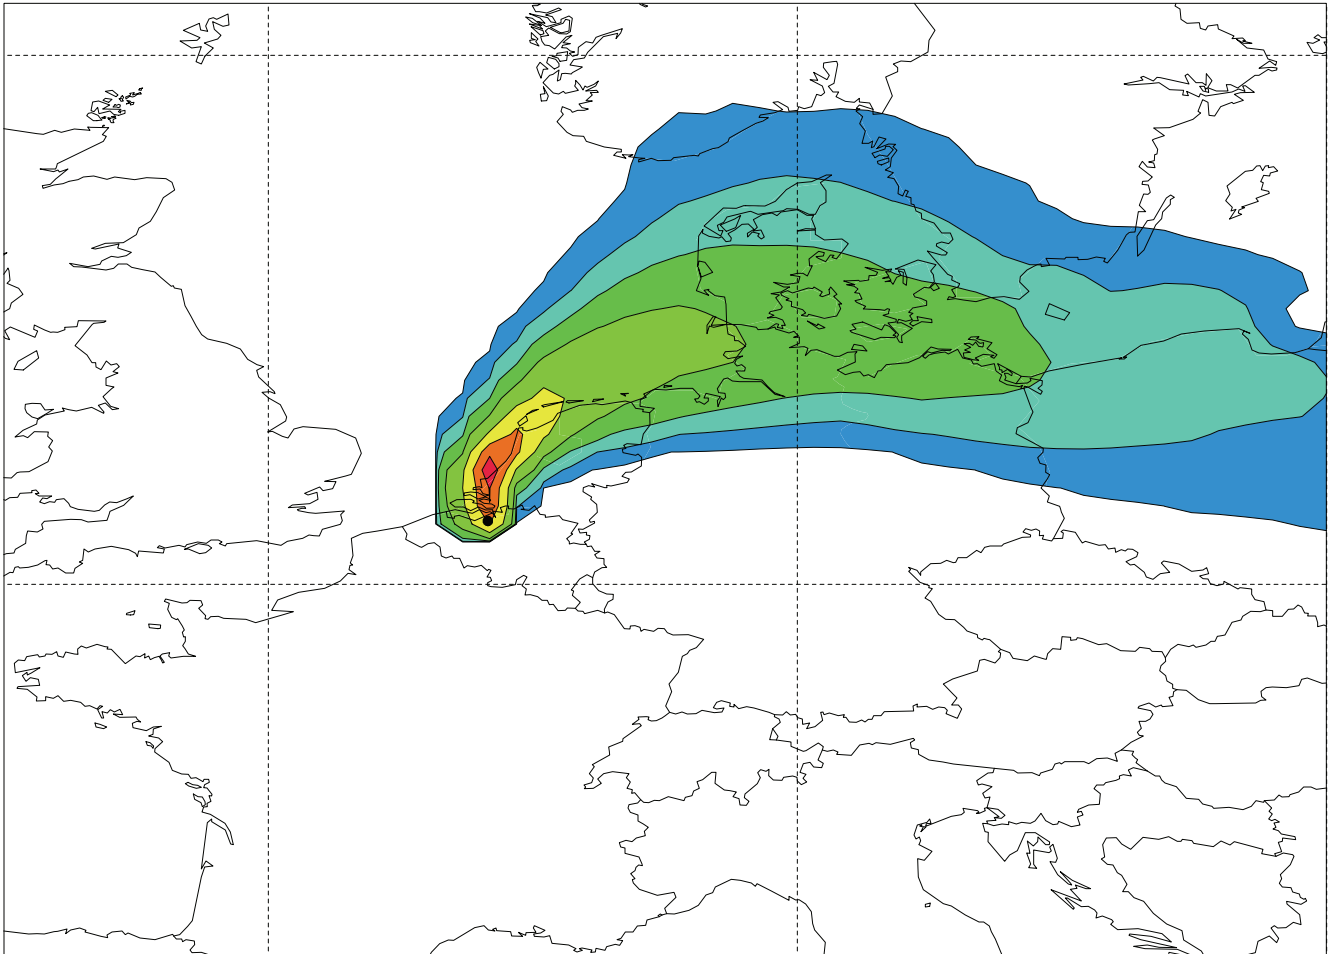

Real deposition doel 19951001 034354 Max= 1899