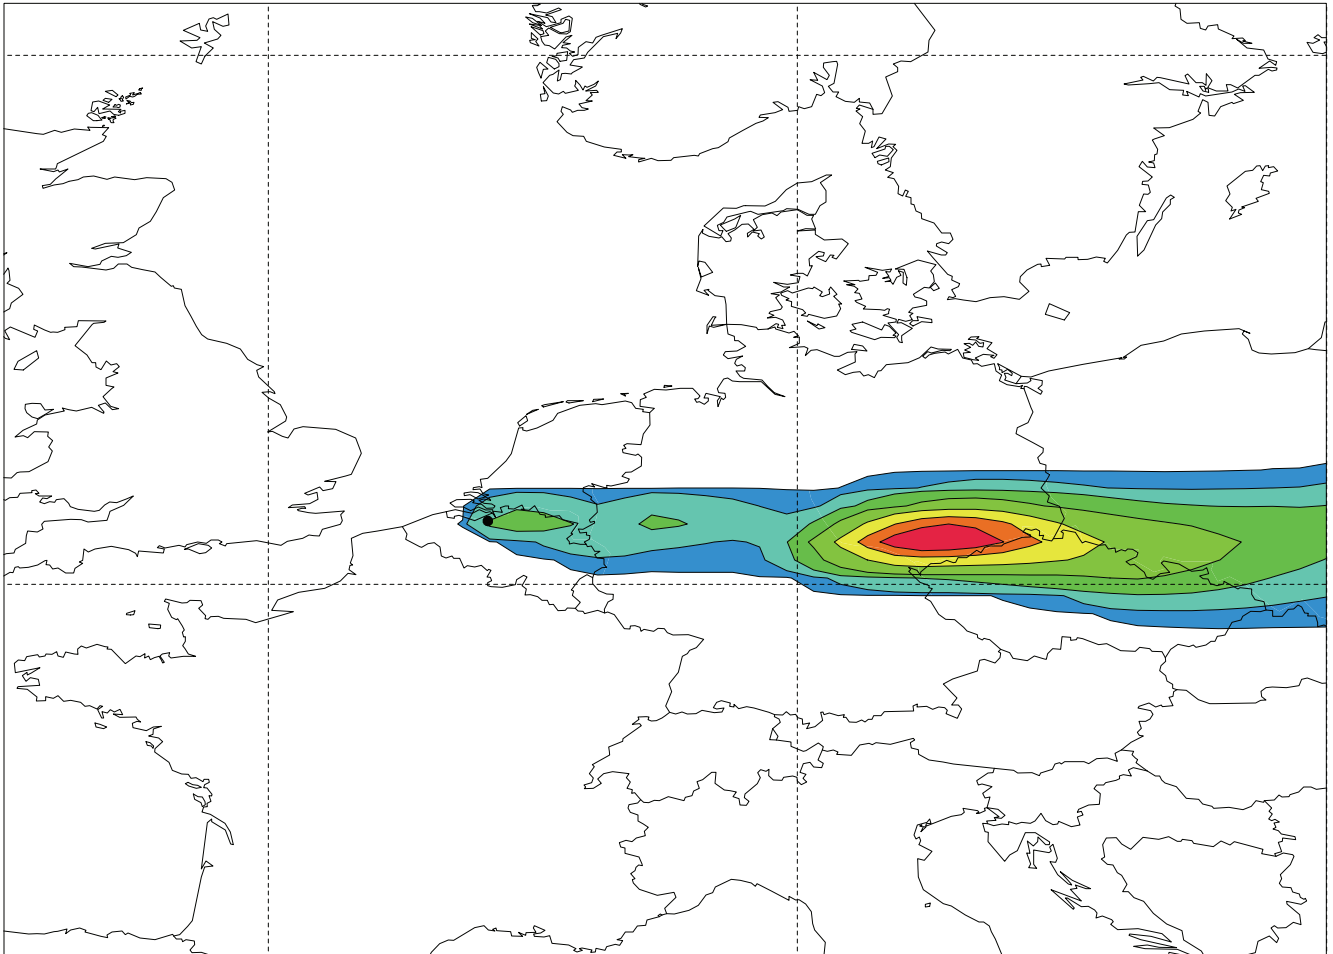

Real deposition doel 19950507 203158 Max= 2101