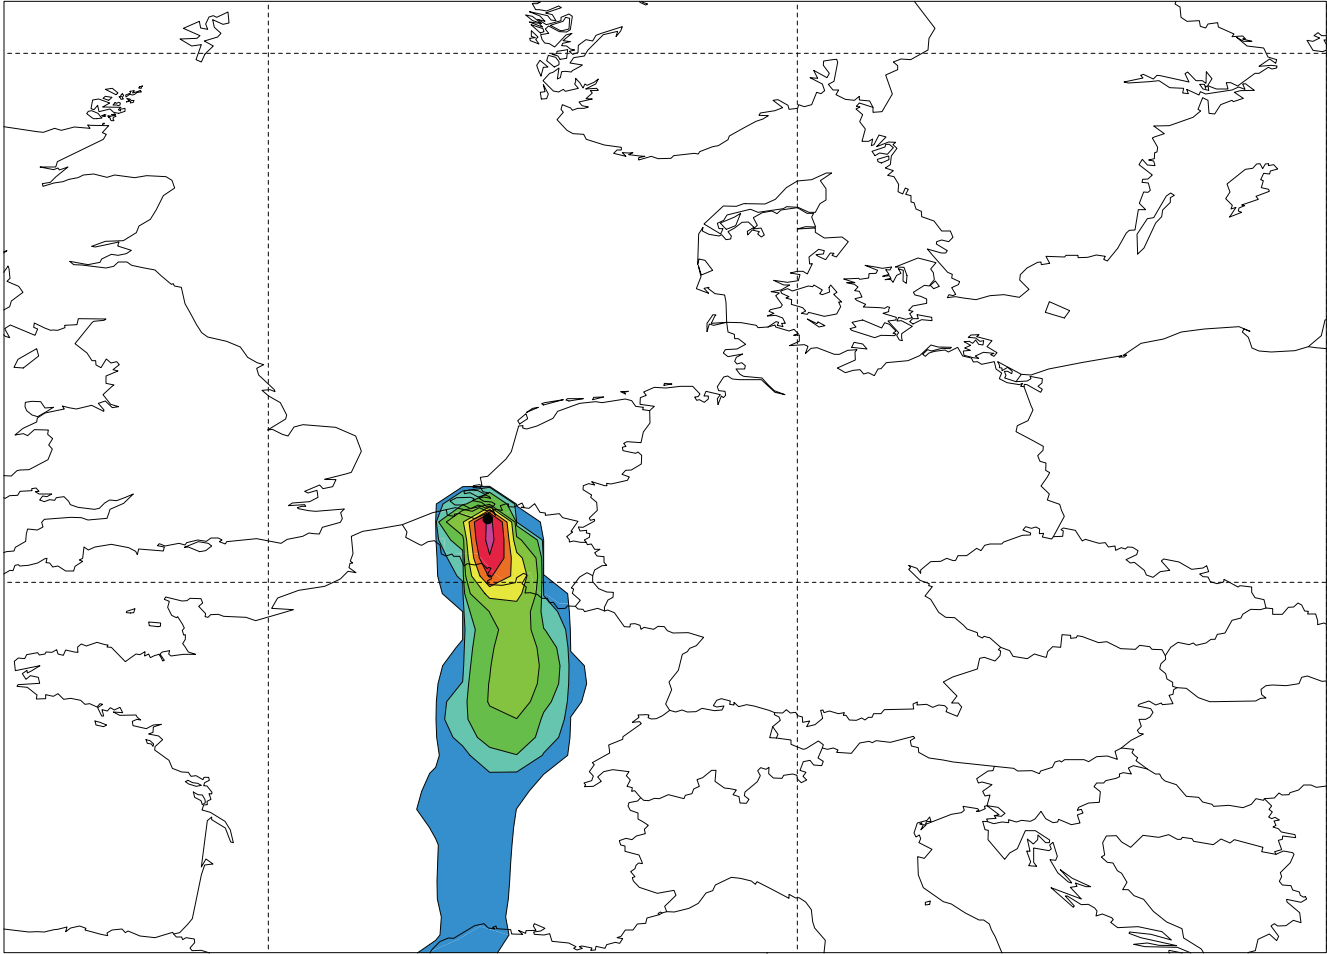

Real deposition doel 19950813 091956 Max= 2983

Real deposition doel 19950817 105156 Max= 144

Real deposition doel 19950821 122356 Max= 410

Real deposition doel 19950825 135556 Max= 2479

Real deposition doel 19950829 152756 Max= 2934