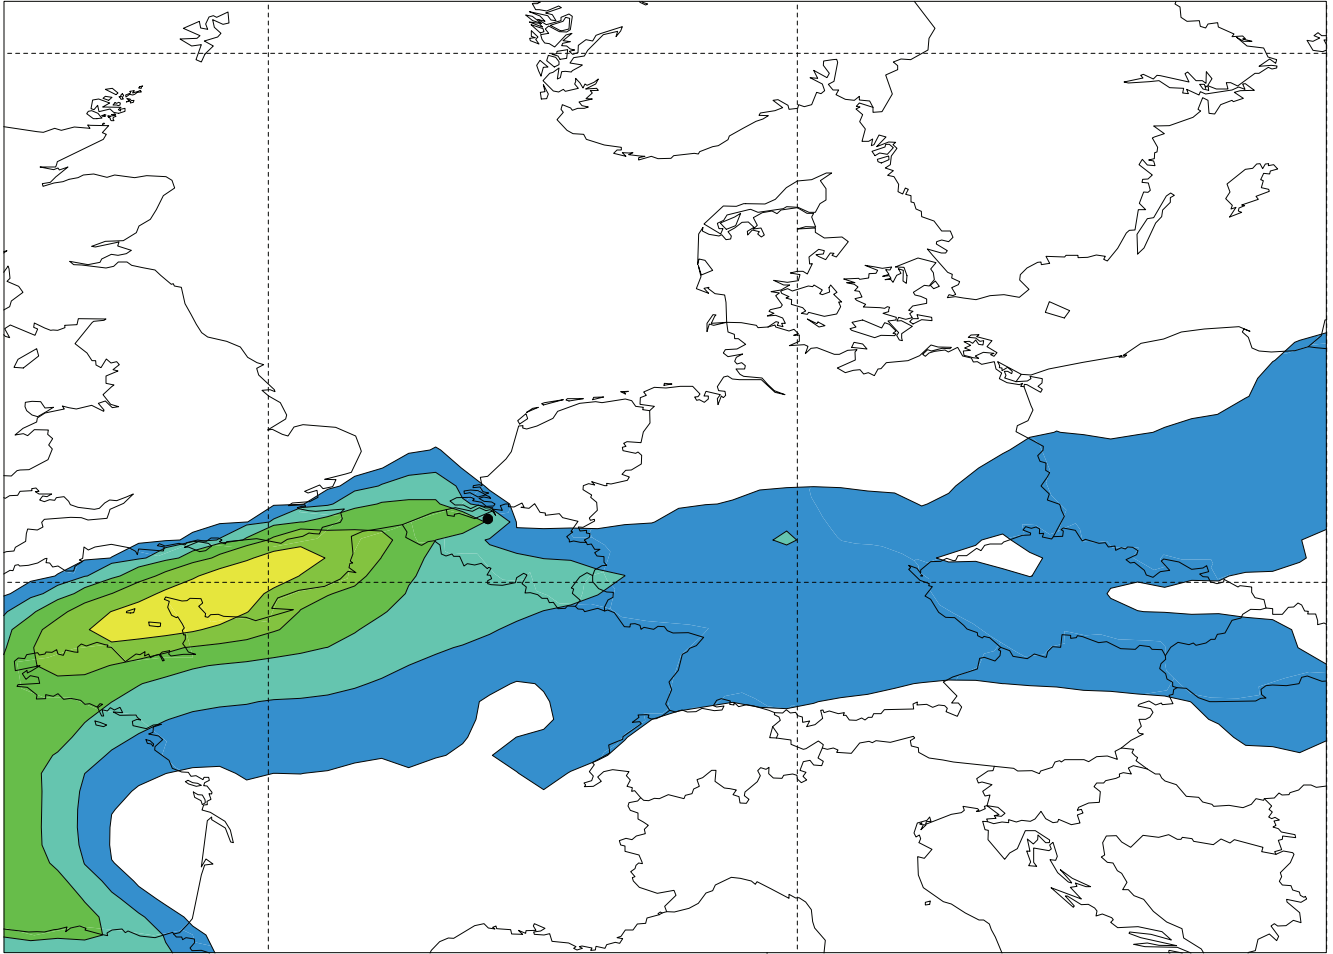

Real deposition doel 19950724 013956 Max= 370

Real deposition doel 19950728 031156 Max= 2161

Real deposition doel 19950801 044356 Max= 529

Real deposition doel 19950805 061556 Max= 892

Real deposition doel 19950809 074756 Max= 40