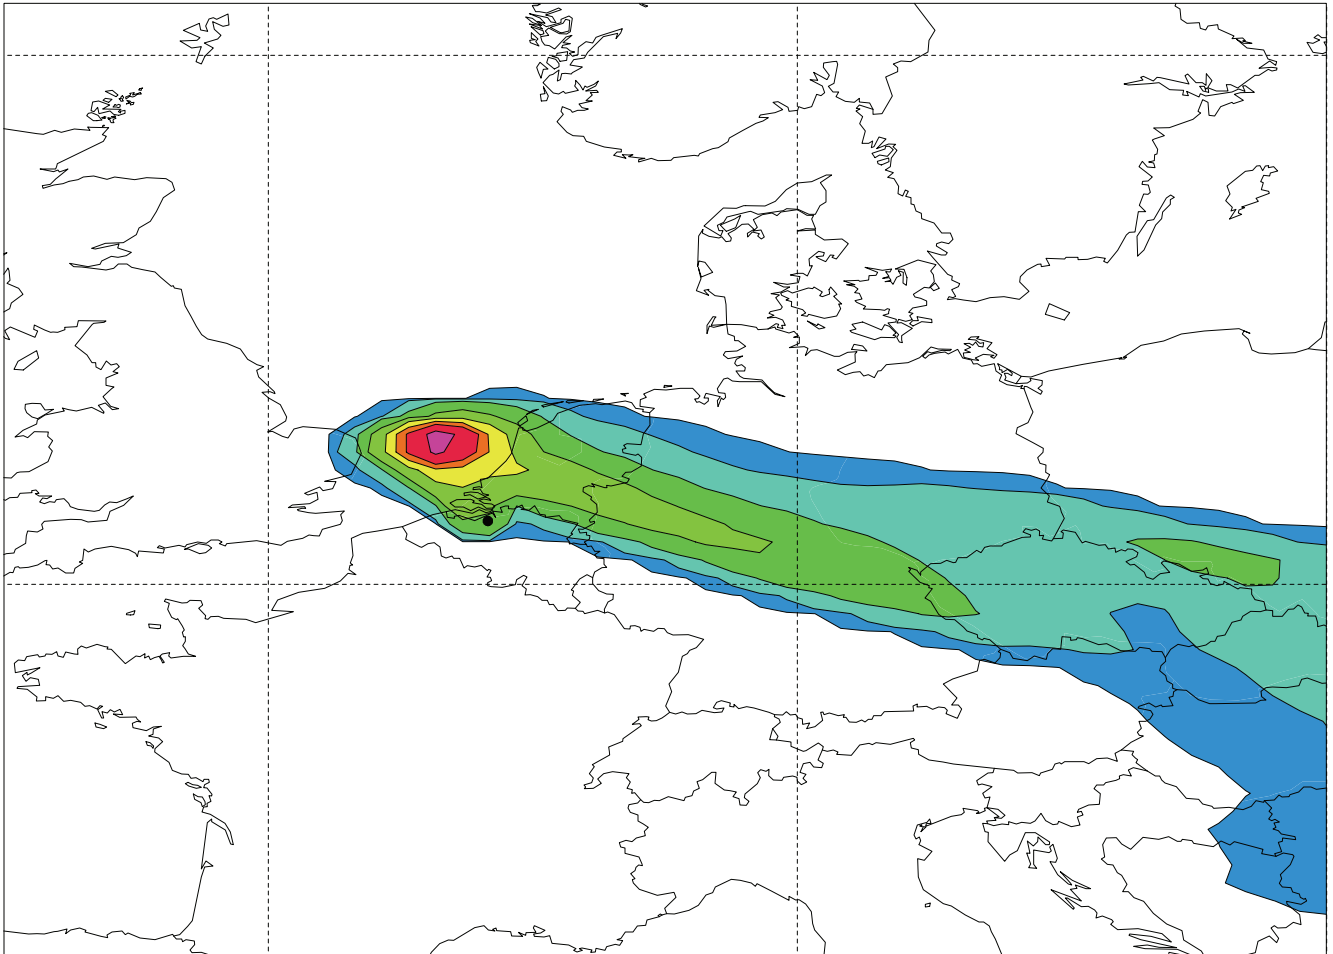

Real deposition doel 19951102 155954 Max= 1134

Real deposition doel 19951106 173155 Max= 974

Real deposition doel 19951110 190354 Max= 1625

Real deposition doel 19951114 203555 Max= 808

Real deposition doel 19951118 220754 Max= 787

Real deposition doel 19951122 233955 Max= 905

Real deposition doel 19951127 011154 Max= 741

Real deposition doel 19951201 024355 Max= 880

Real deposition doel 19951205 041554 Max= 543

Real deposition doel 19951209 054755 Max= 1370

Real deposition doel 19951213 071954 Max= 657

Real deposition doel 19951217 085155 Max= 2965

Real deposition doel 19951221 102353 Max= 4601

Real deposition doel 19951225 115555 Max= 993

Real deposition doel 19951229 132753 Max= 506