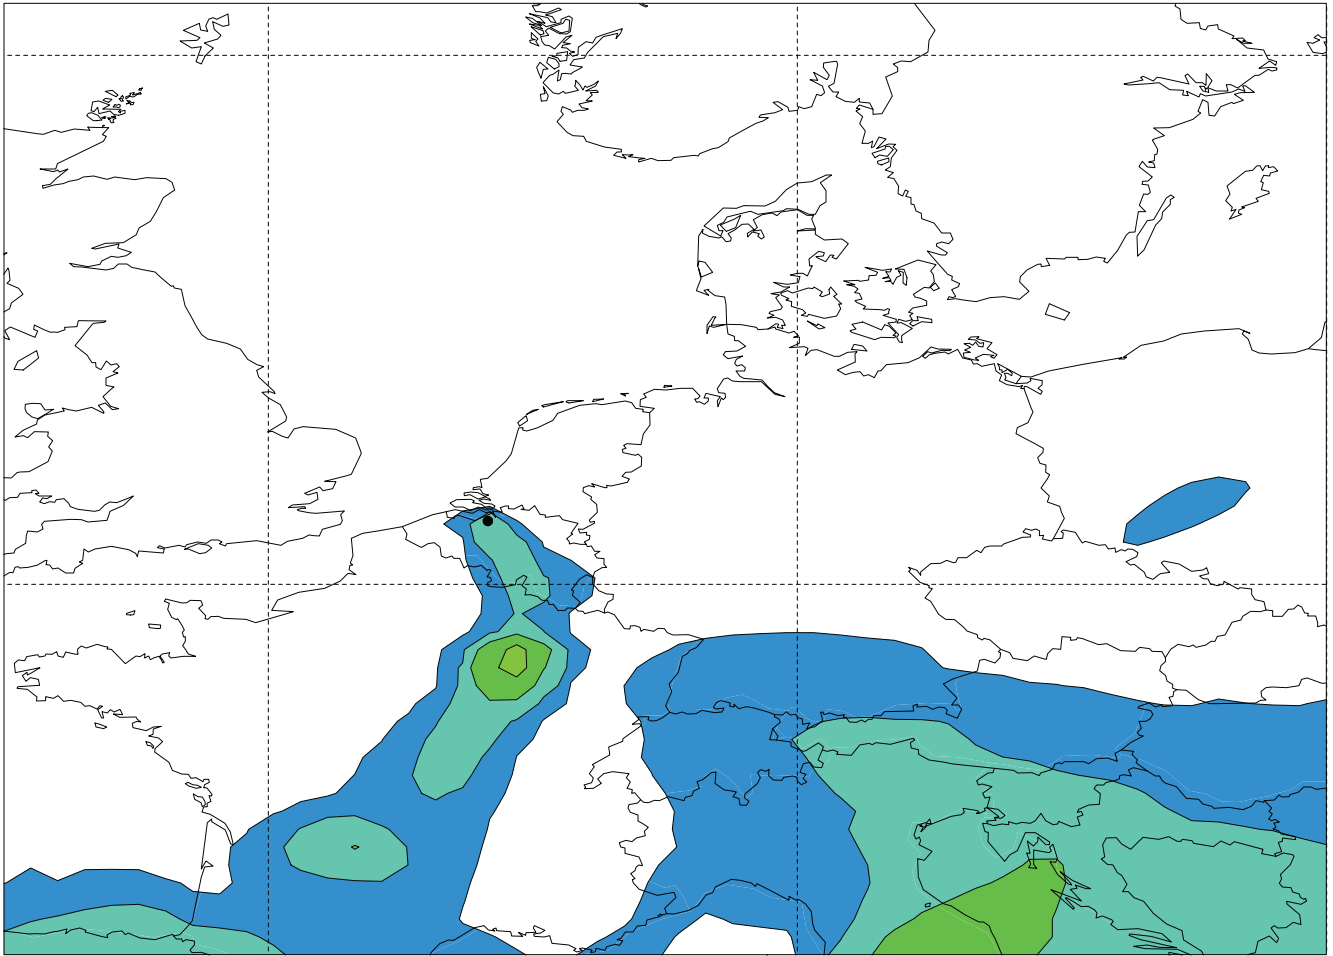

Real deposition doel 19950621 132357 Max= 260