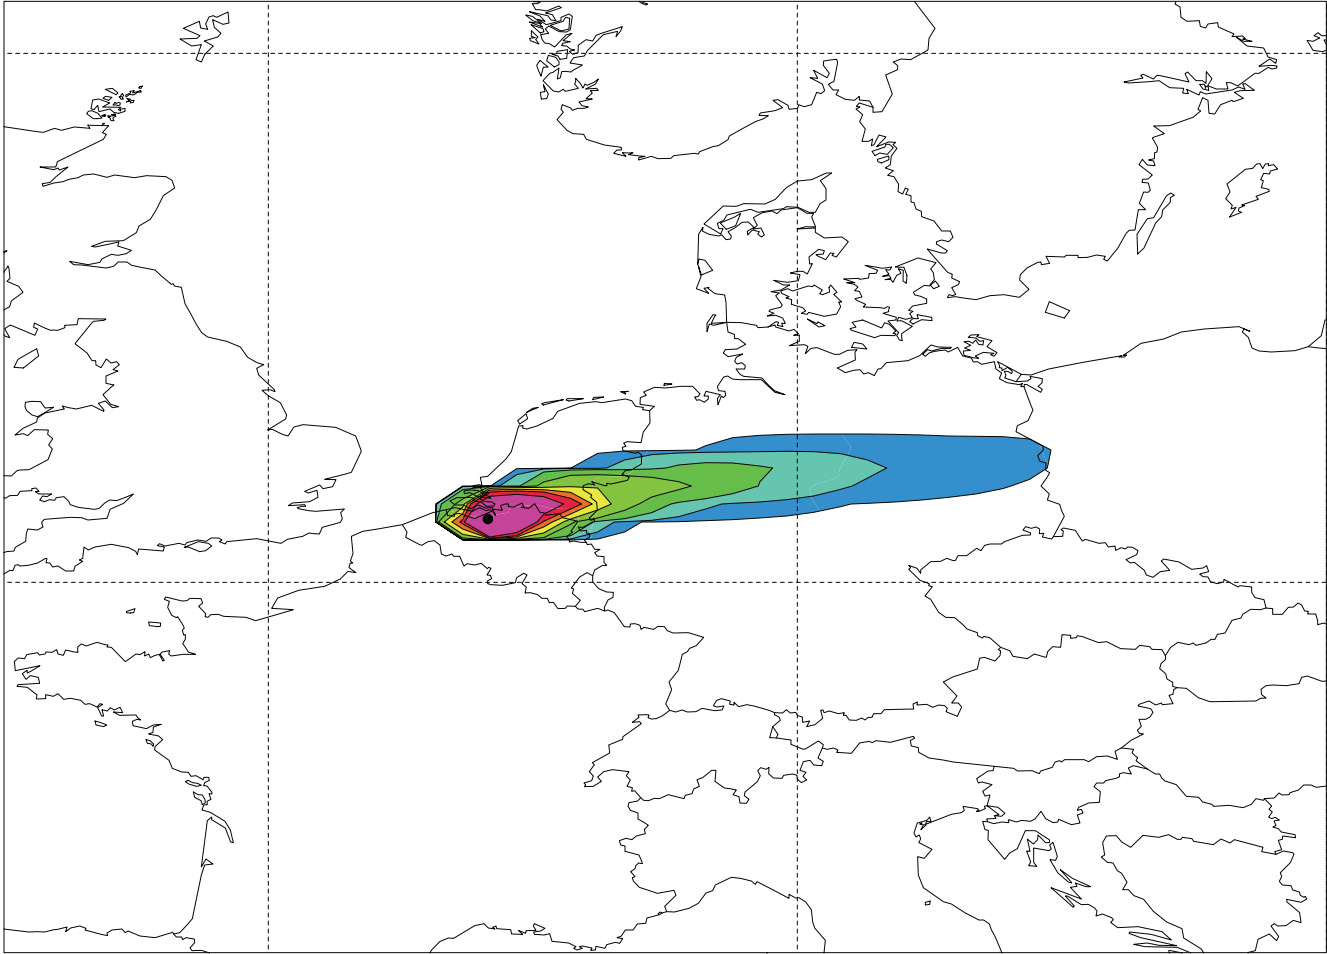

Real deposition doel 19950927 021155 Max= 16052