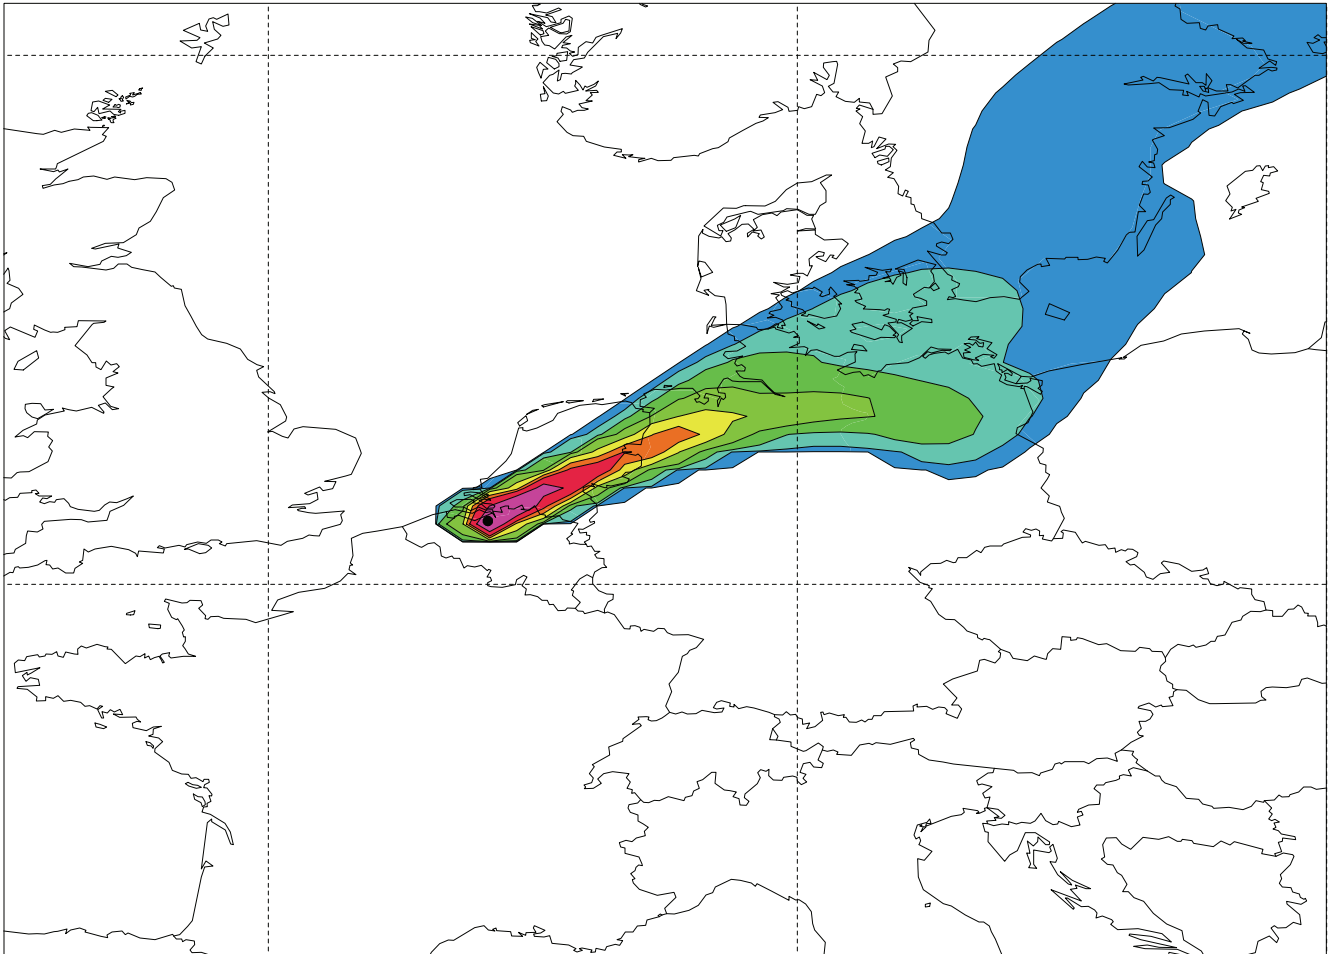

Real deposition doel 19950923 003954 Max= 1716

Real deposition doel 19950927 021155 Max= 16052

Real deposition doel 19951001 034354 Max= 1899

Real deposition doel 19951005 051555 Max= 4653

Real deposition doel 19951009 064754 Max= 180

Real deposition doel 19951013 081955 Max= 336

Real deposition doel 19951017 095154 Max= 340

Real deposition doel 19951021 112355 Max= 1912

Real deposition doel 19951025 125554 Max= 47

Real deposition doel 19951029 142755 Max= 212