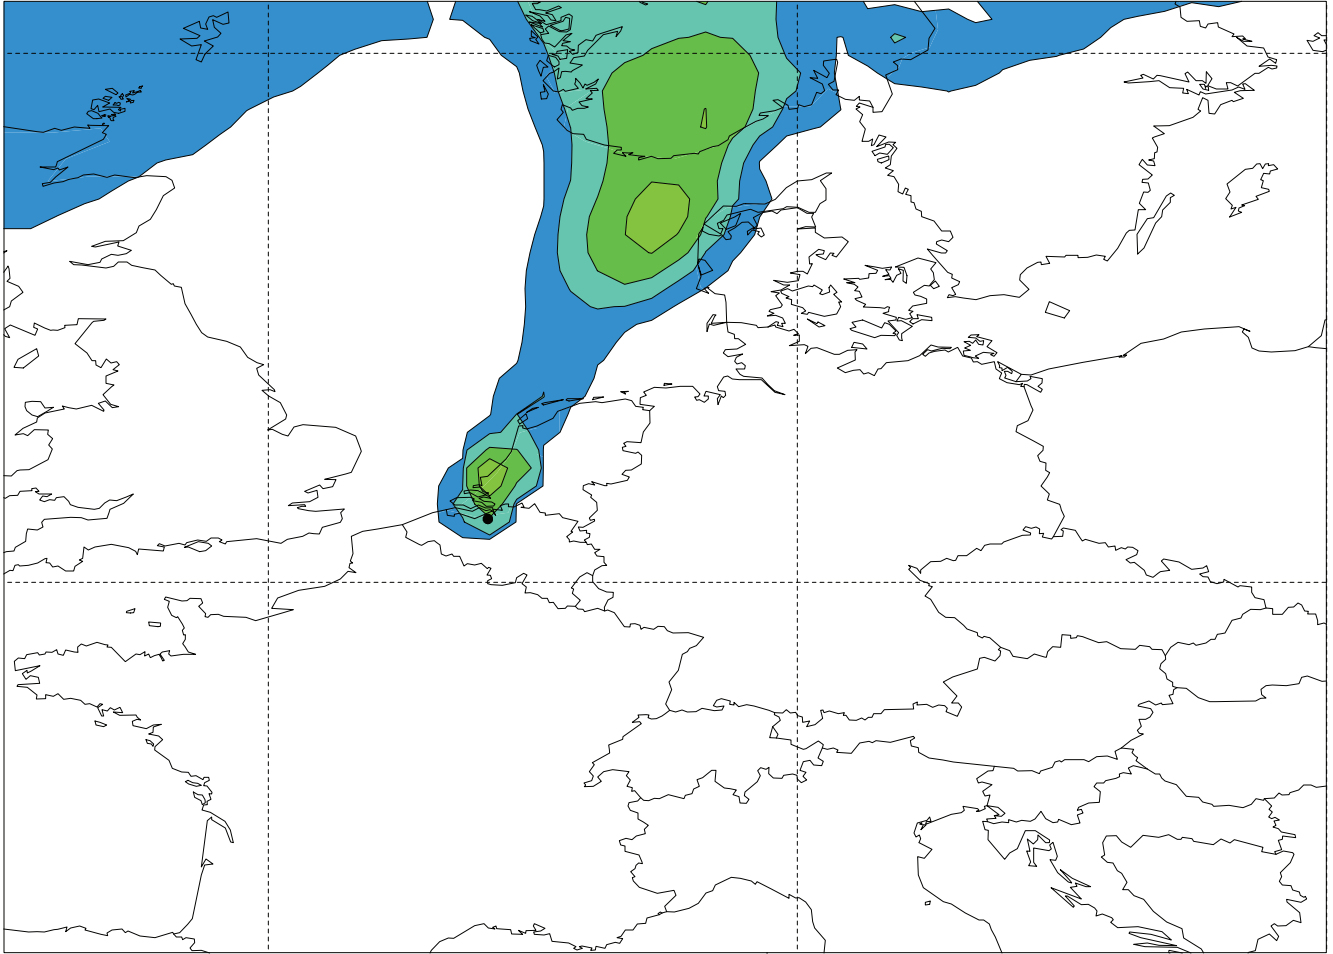

Real deposition doel 19950528 041158 Max= 337