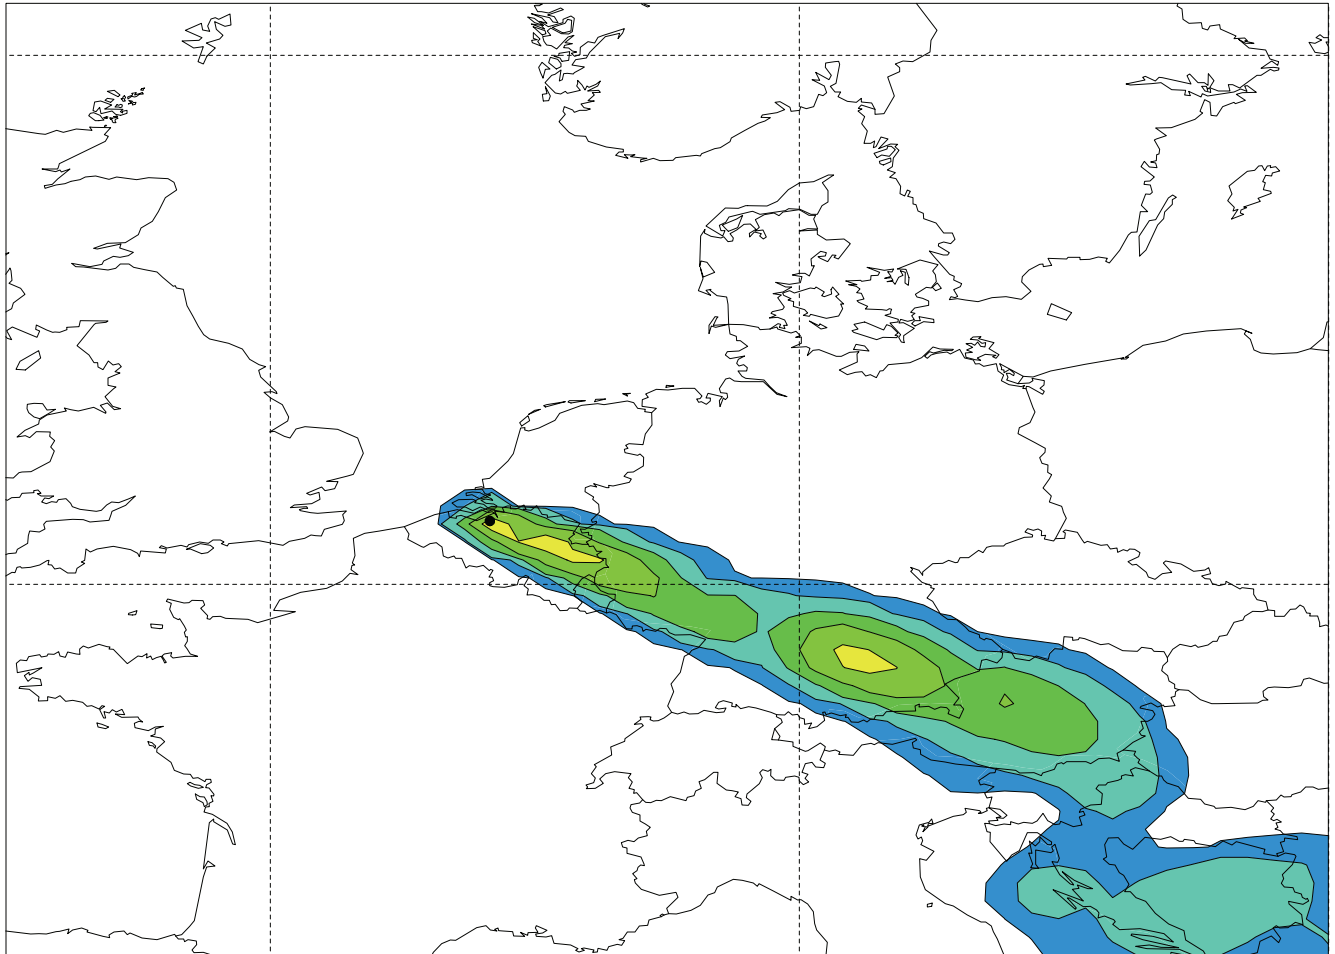

Real deposition doel 19950303 195959 Max= 2287

Real deposition doel 19950307 213159 Max= 937

Real deposition doel 19950311 230359 Max= 529

Real deposition doel 19950316 003559 Max= 2780

Real deposition doel 19950320 020759 Max= 795