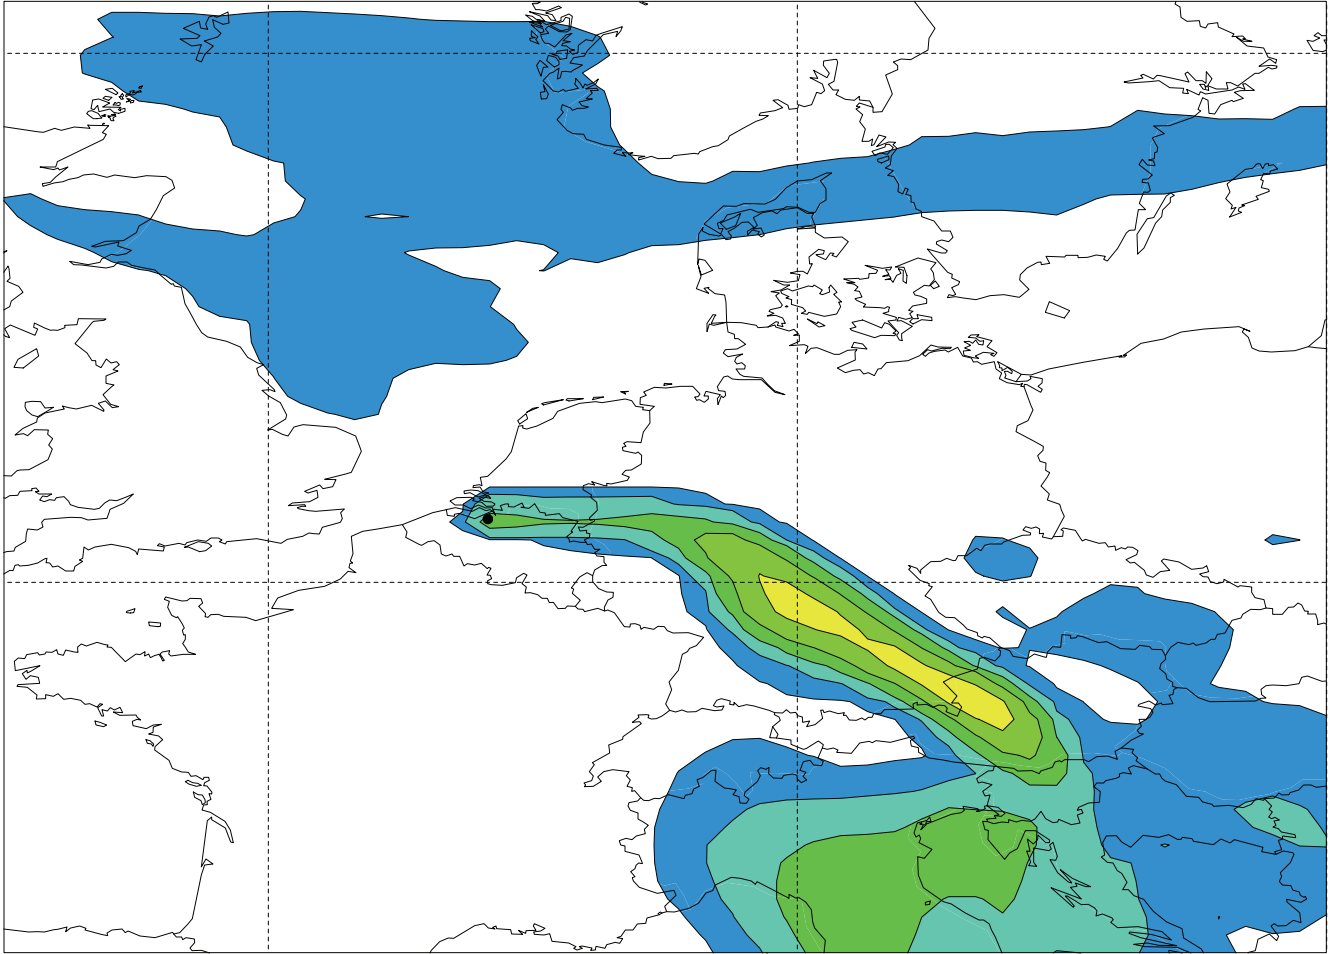

Real deposition doel 19951013 081955 Max= 336

Real deposition doel 19951017 095154 Max= 340

Real deposition doel 19951021 112355 Max= 1912

Real deposition doel 19951025 125554 Max= 47

Real deposition doel 19951029 142755 Max= 212

Real deposition doel 19951102 155954 Max= 1134

Real deposition doel 19951106 173155 Max= 974

Real deposition doel 19951110 190354 Max= 1625

Real deposition doel 19951114 203555 Max= 808

Real deposition doel 19951118 220754 Max= 787