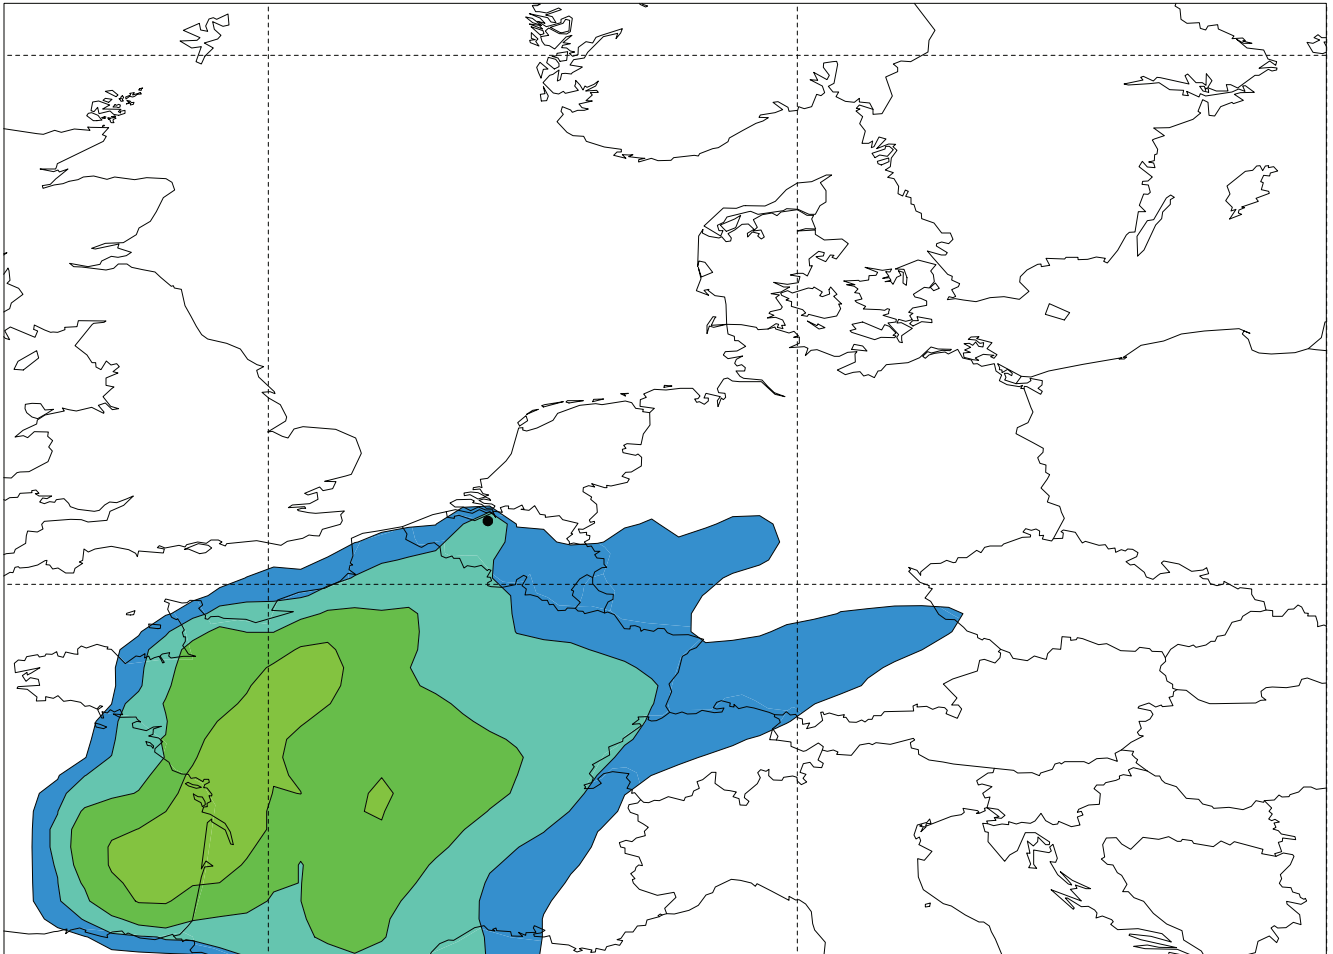

Real deposition doel 19950813 091956 Max= 2983

Real deposition doel 19950817 105156 Max= 144

Real deposition doel 19950821 122356 Max= 410

Real deposition doel 19950825 135556 Max= 2479

Real deposition doel 19950829 152756 Max= 2934

Real deposition doel 19950902 165956 Max= 7482

Real deposition doel 19950906 183156 Max= 1324

Real deposition doel 19950910 200356 Max= 3082

Real deposition doel 19950914 213557 Max= 1647

Real deposition doel 19950918 230755 Max= 914