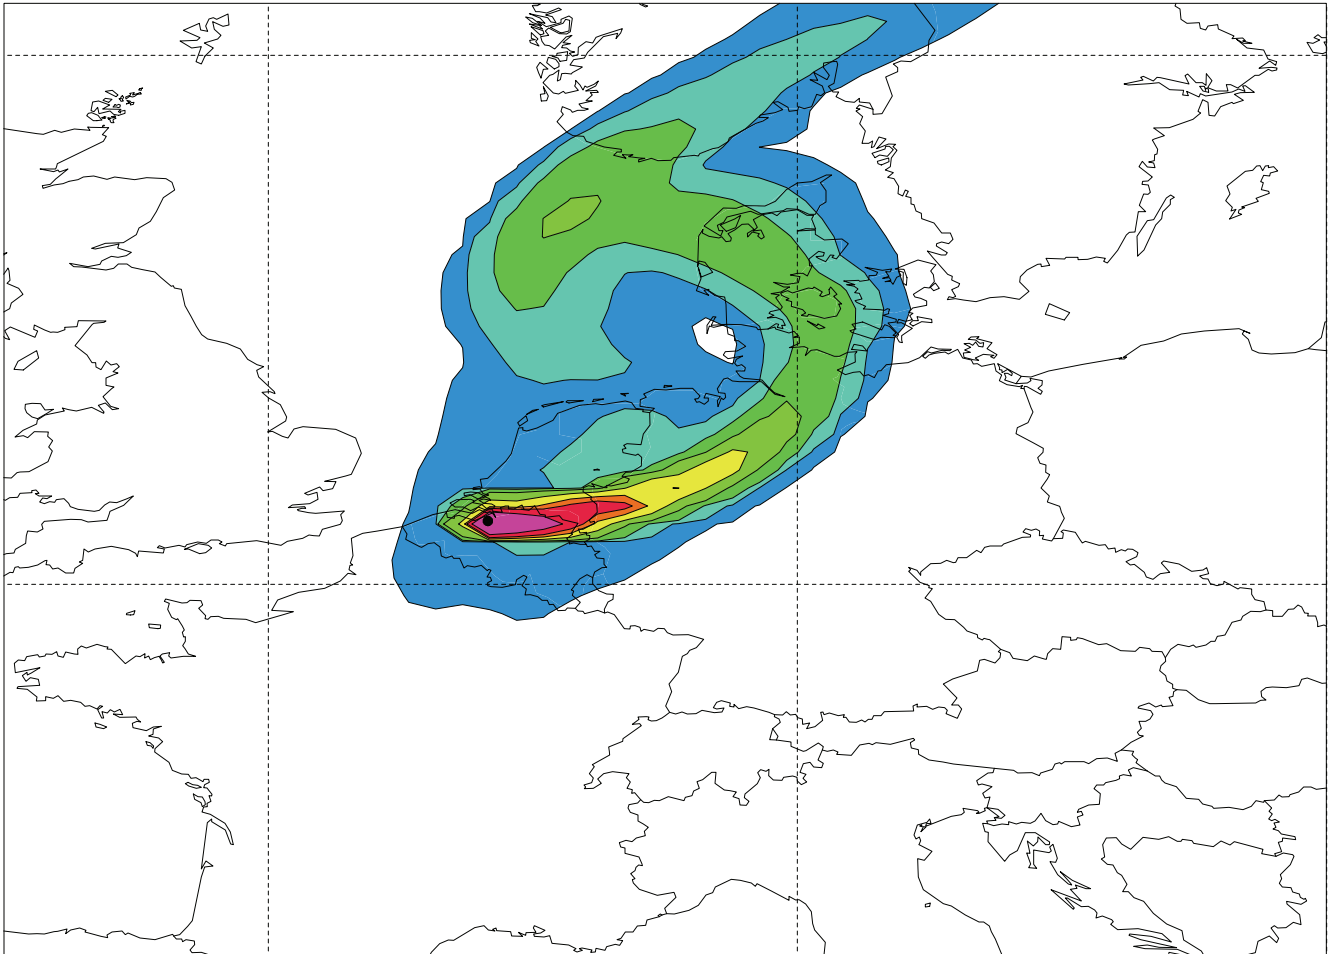

Real deposition doel 19950524 023958 Max= 900

Real deposition doel 19950528 041158 Max= 337

Real deposition doel 19950601 054358 Max= 1272

Real deposition doel 19950605 071558 Max= 4863

Real deposition doel 19950609 084758 Max= 6063