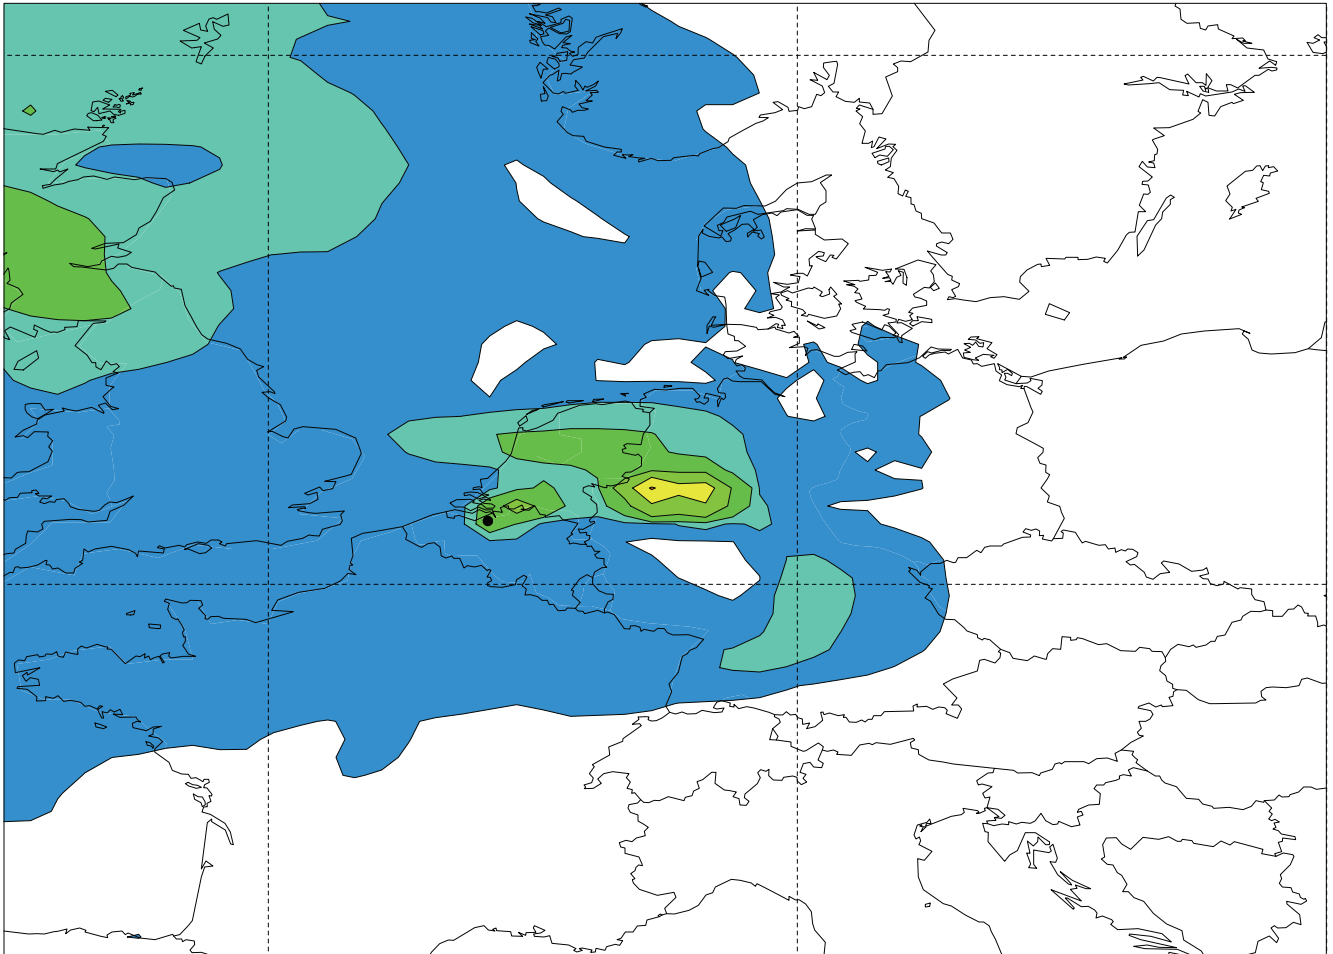

Real deposition doel 19950503 185958 Max= 253

Real deposition doel 19950507 203158 Max= 2101

Real deposition doel 19950511 220358 Max= 1313

Real deposition doel 19950515 233558 Max= 1497

Real deposition doel 19950520 010758 Max= 1055