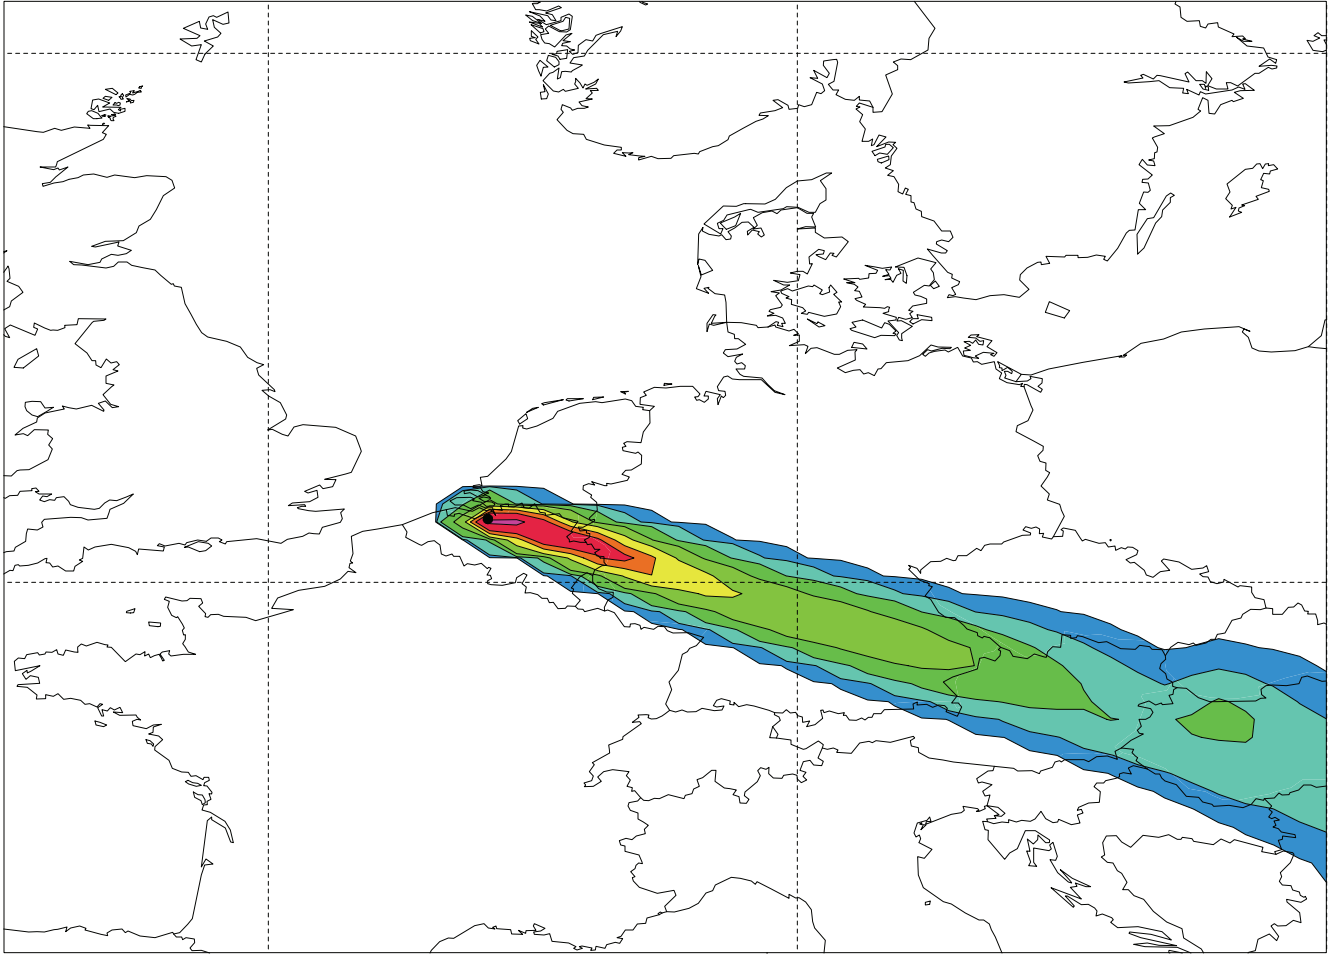

Real deposition doel 19950101 210000 Max= 1565

Real deposition doel 19950105 223200 Max= 3979

Real deposition doel 19950110 000400 Max= 2847

Real deposition doel 19950114 013600 Max= 2692

Real deposition doel 19950118 030800 Max= 1793