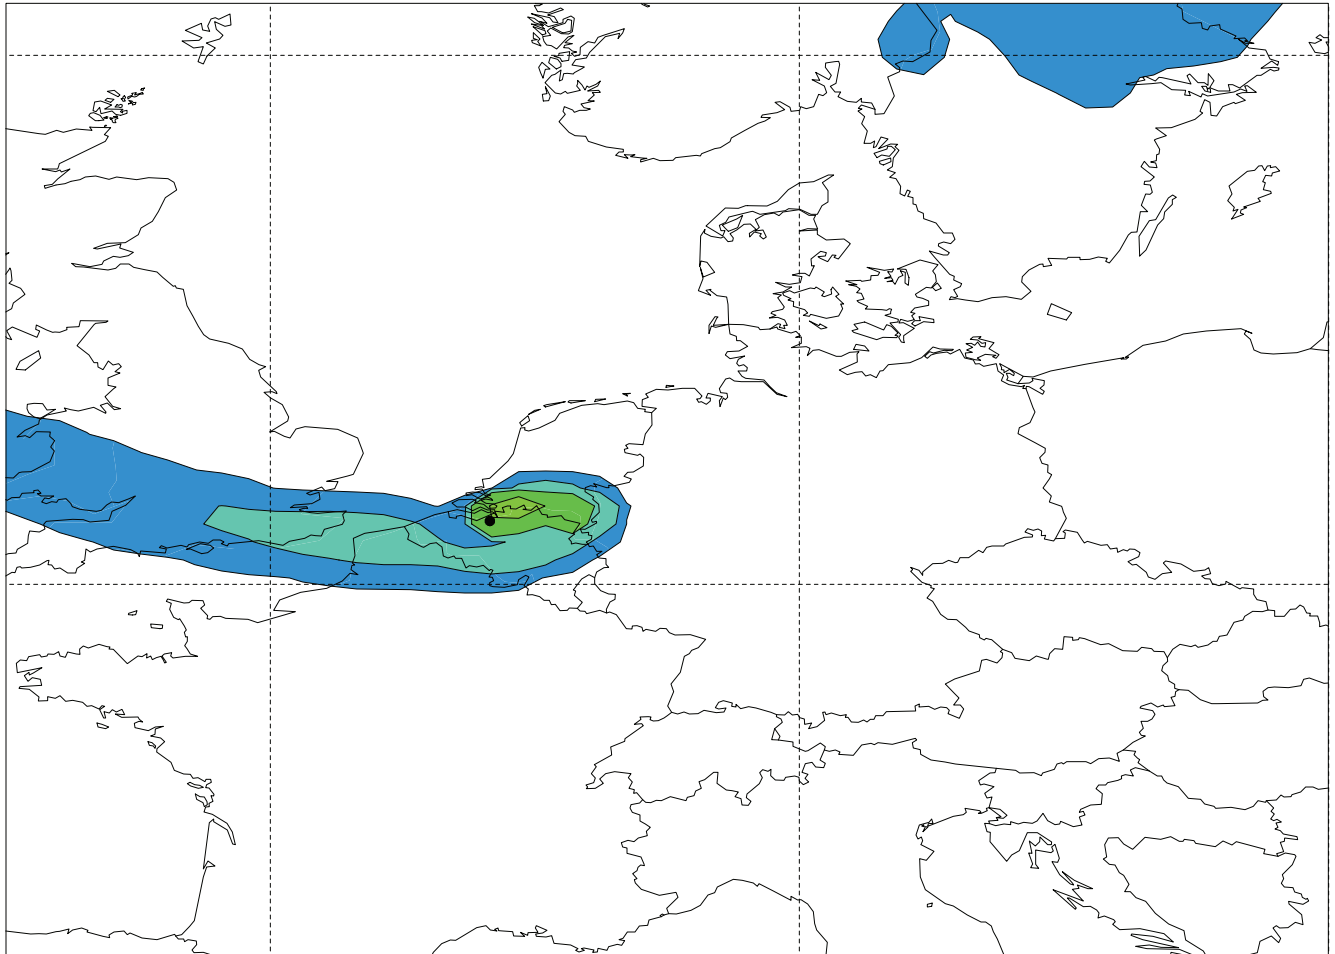

Real deposition doel 19950724 013956 Max= 370