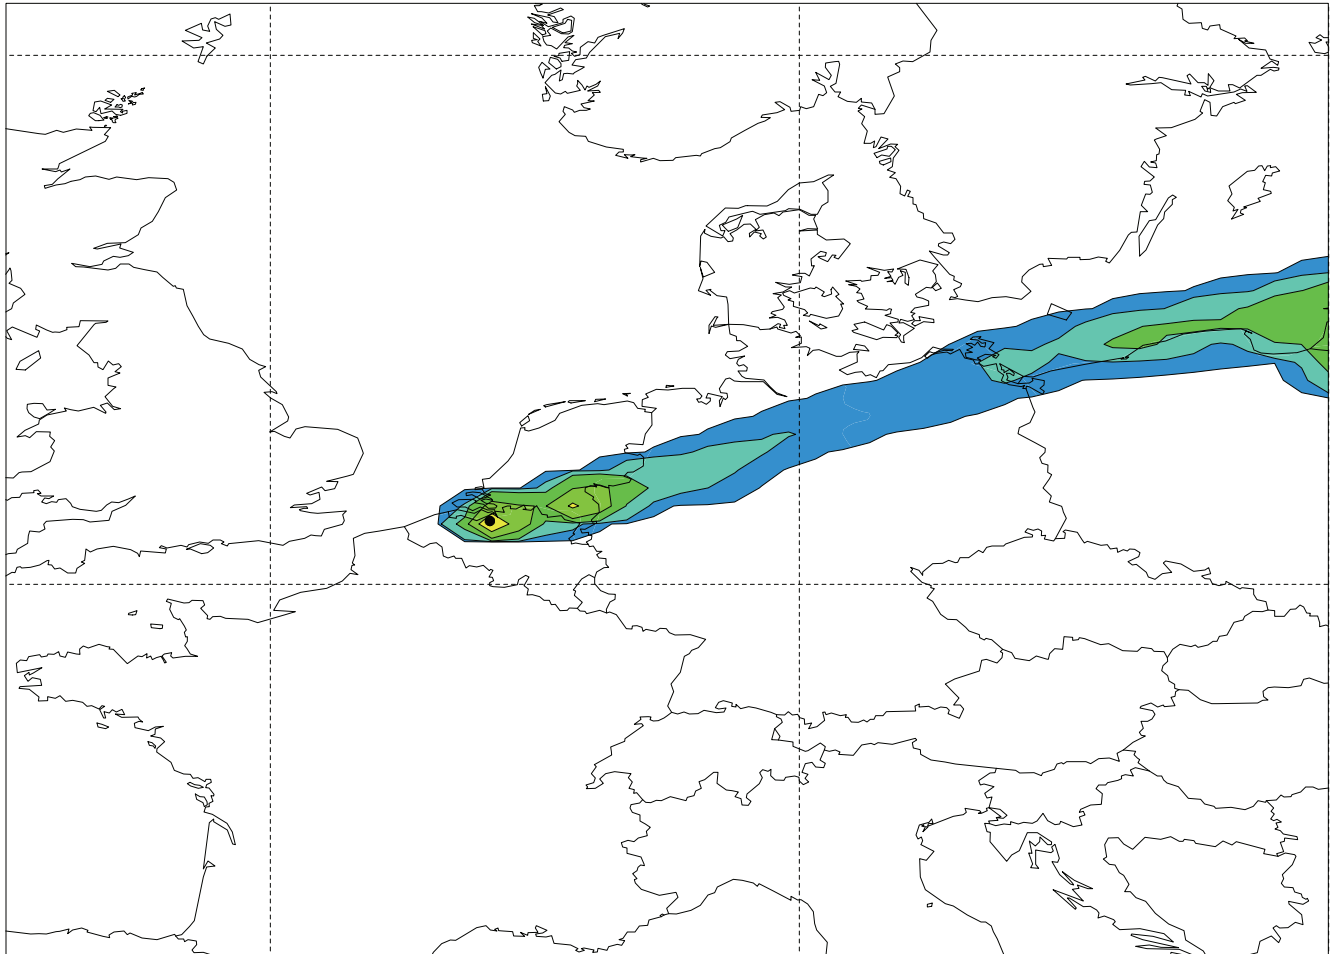

Real deposition doel 19951122 233955 Max= 905