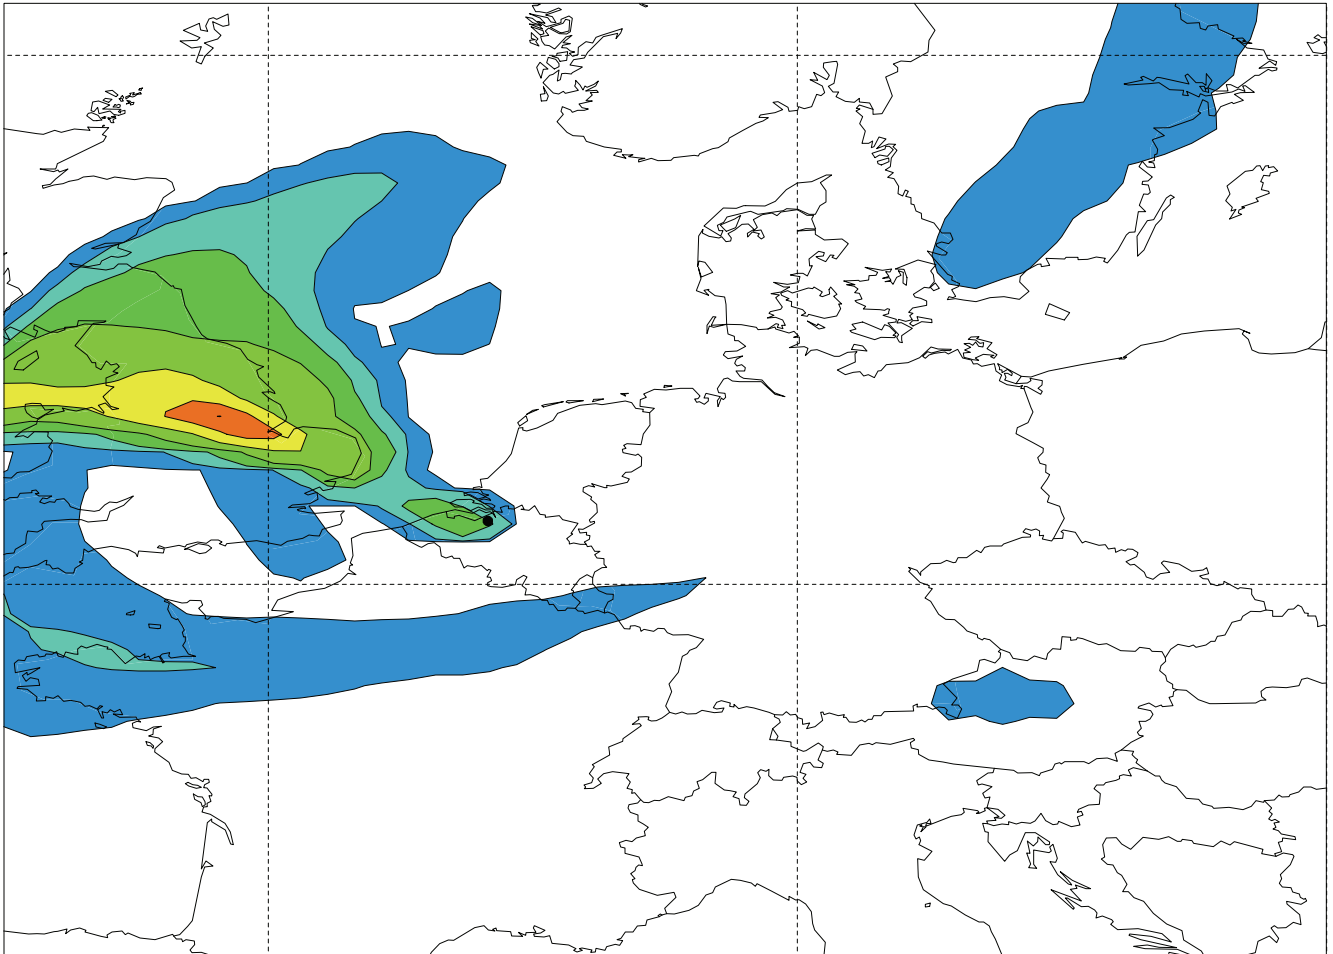

Real deposition doel 19950503 185958 Max= 253

Real deposition doel 19950507 203158 Max= 2101

Real deposition doel 19950511 220358 Max= 1313

Real deposition doel 19950515 233558 Max= 1497

Real deposition doel 19950520 010758 Max= 1055