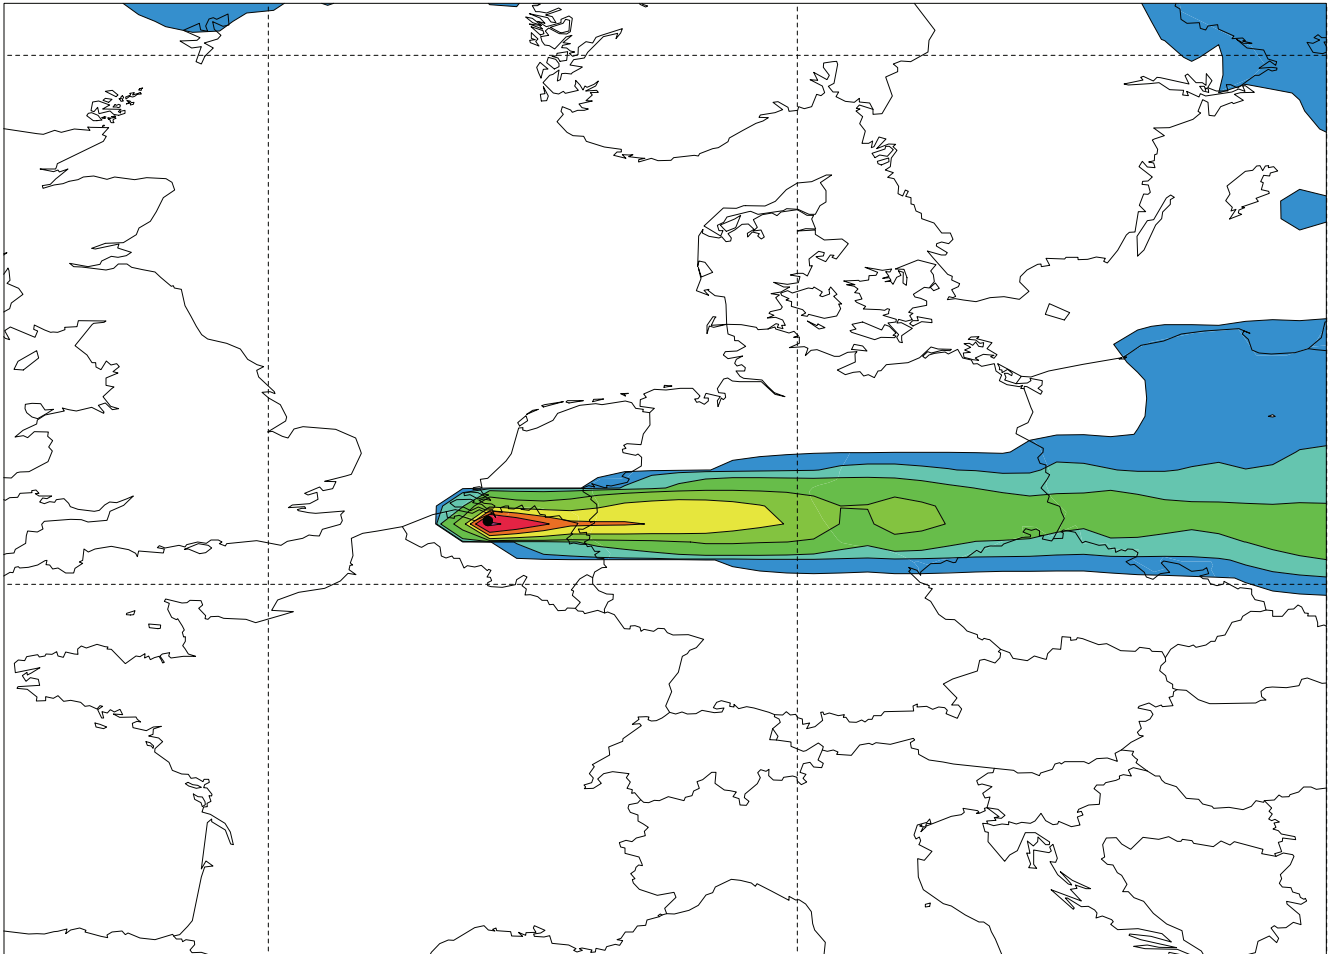

Real deposition doel 19950303 195959 Max= 2287

Real deposition doel 19950307 213159 Max= 937

Real deposition doel 19950311 230359 Max= 529

Real deposition doel 19950316 003559 Max= 2780

Real deposition doel 19950320 020759 Max= 795