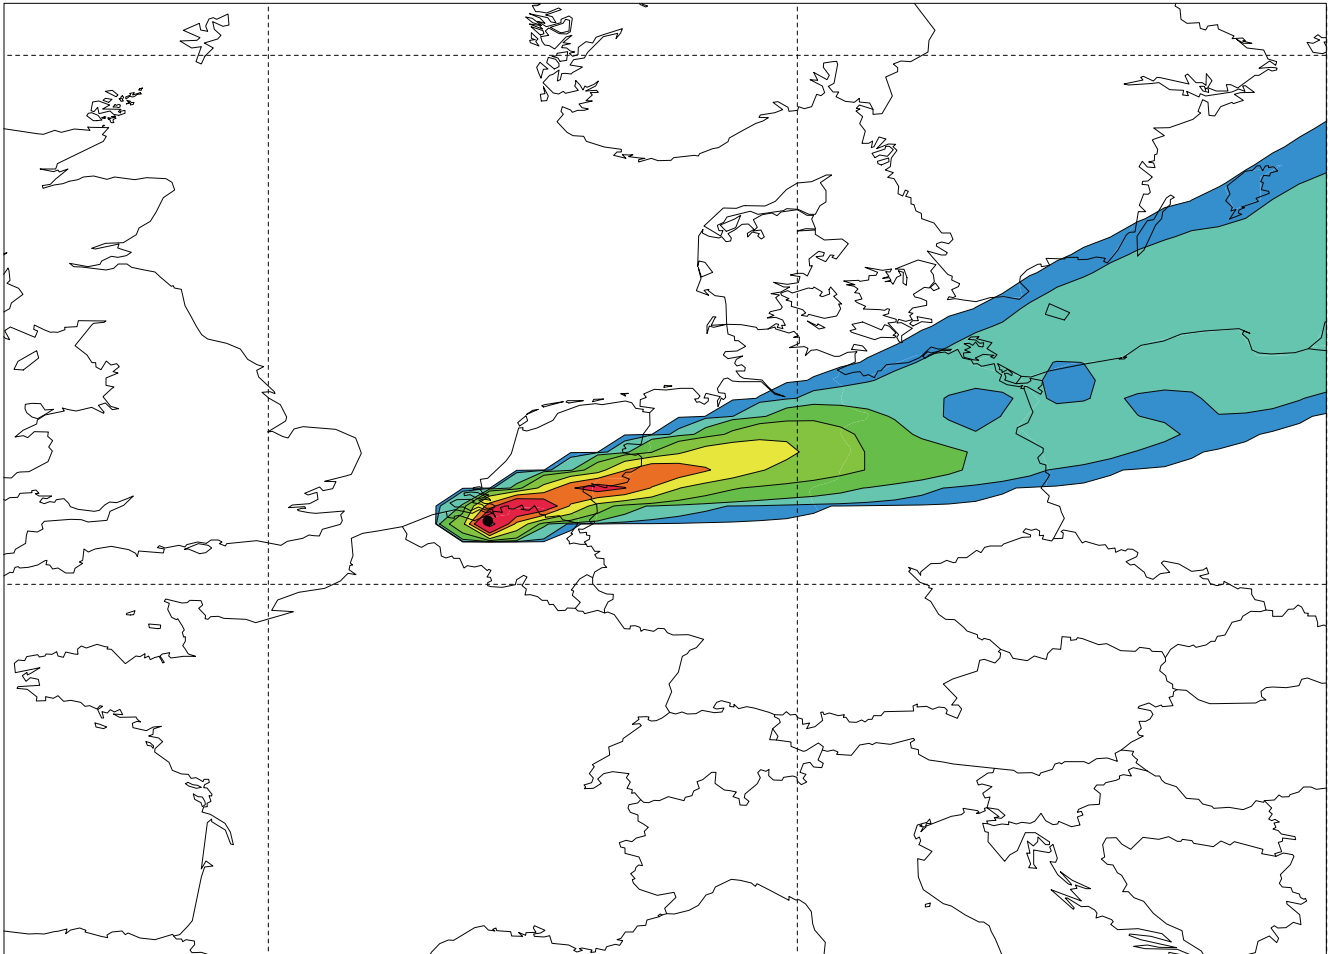

Real deposition doel 19950617 115157 Max= 2916