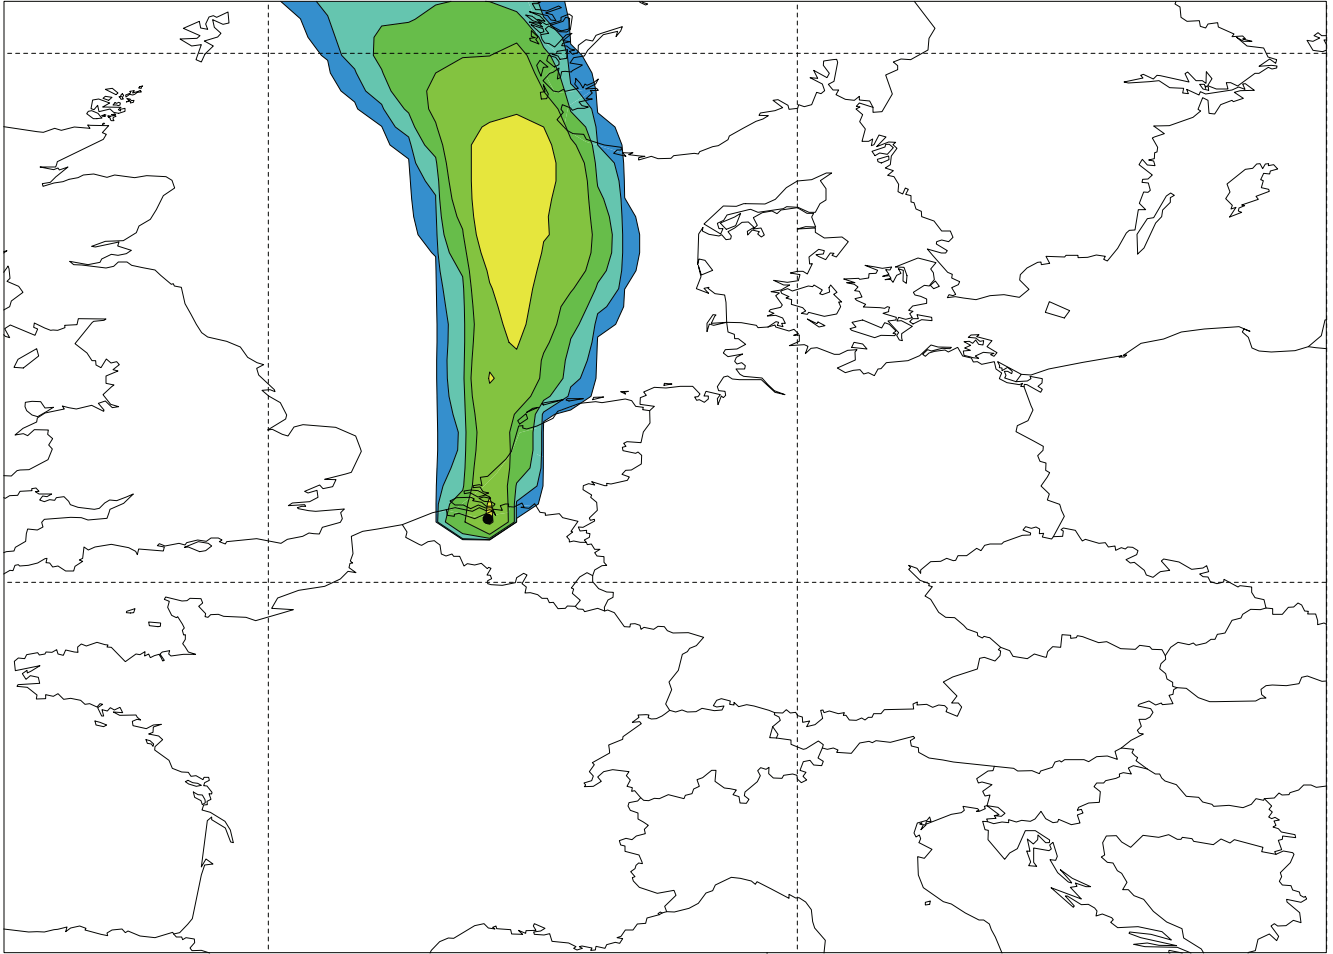

Real deposition doel 19950307 213159 Max= 937