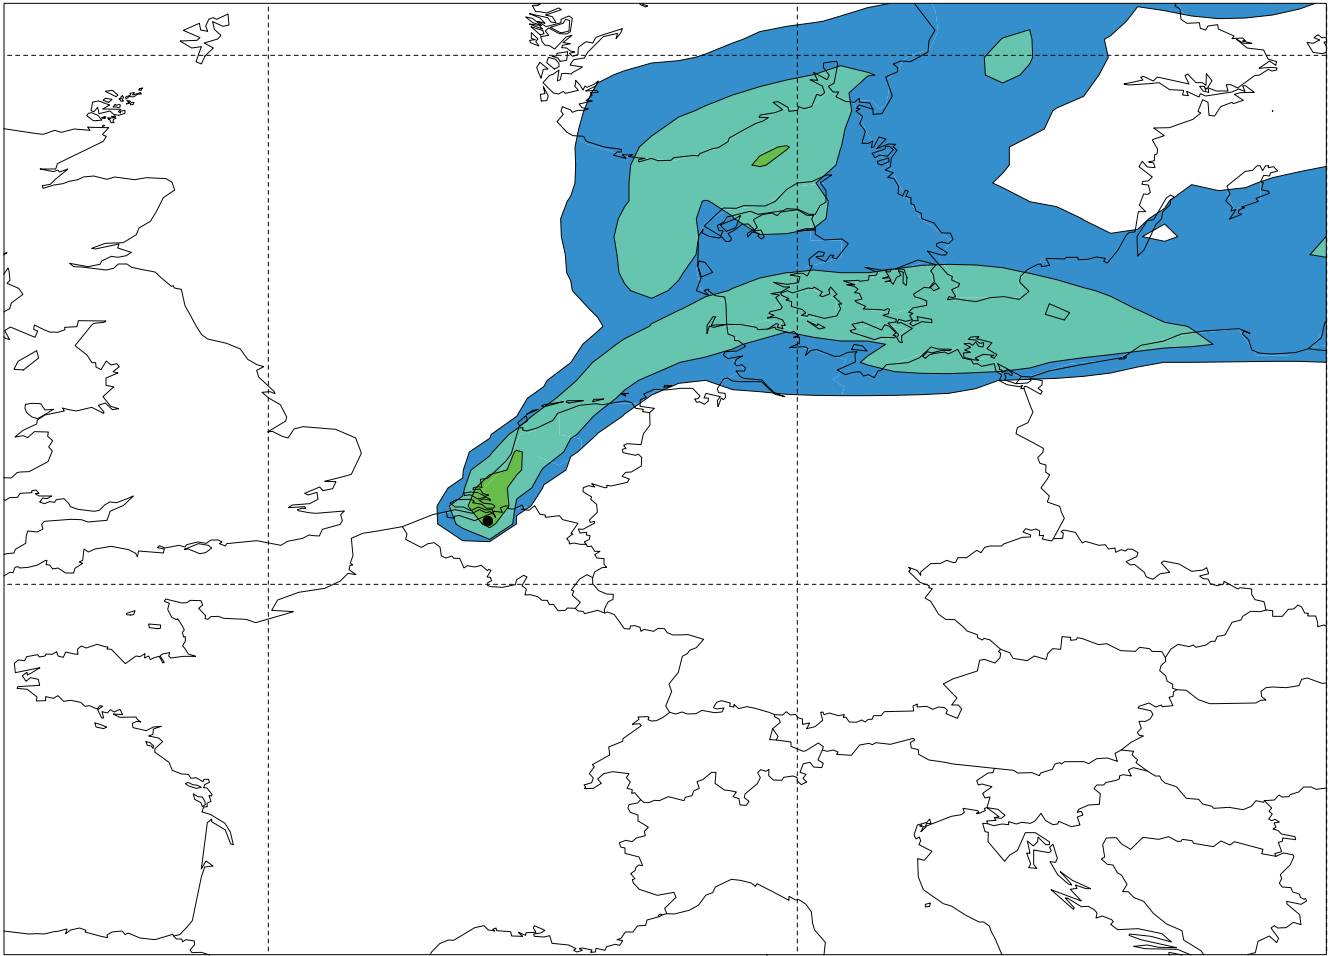

Real deposition doel 19950923 003954 Max= 1716

Real deposition doel 19950927 021155 Max= 16052

Real deposition doel 19951001 034354 Max= 1899

Real deposition doel 19951005 051555 Max= 4653

Real deposition doel 19951009 064754 Max= 180