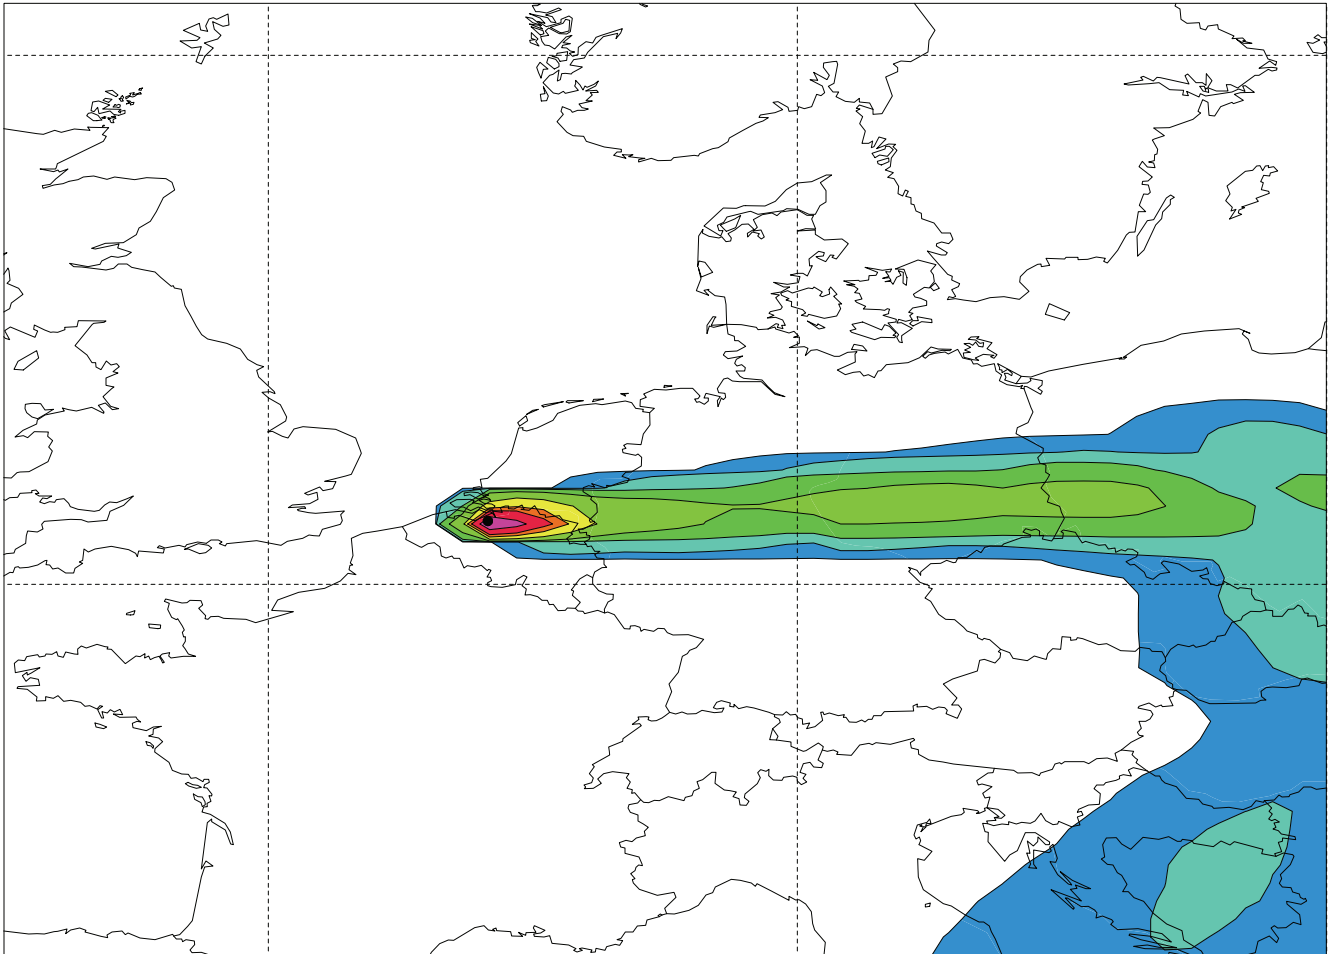

Real deposition doel 19950328 051159 Max= 3705