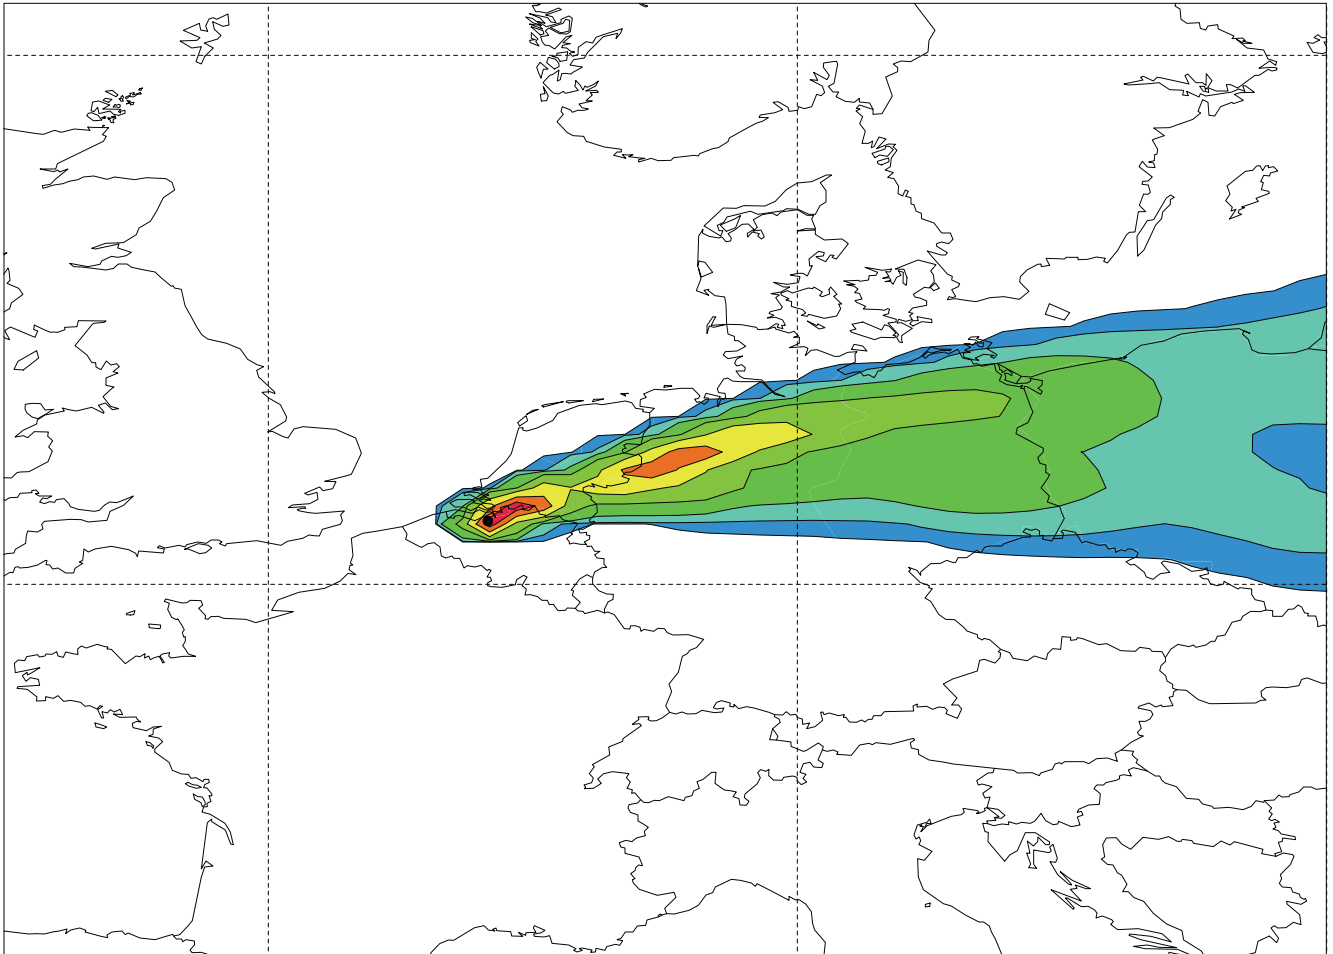

Real deposition doel 19950211 121959 Max= 814

Real deposition doel 19950215 135159 Max= 2133

Real deposition doel 19950219 152359 Max= 4946

Real deposition doel 19950223 165559 Max= 840

Real deposition doel 19950227 182759 Max= 1838