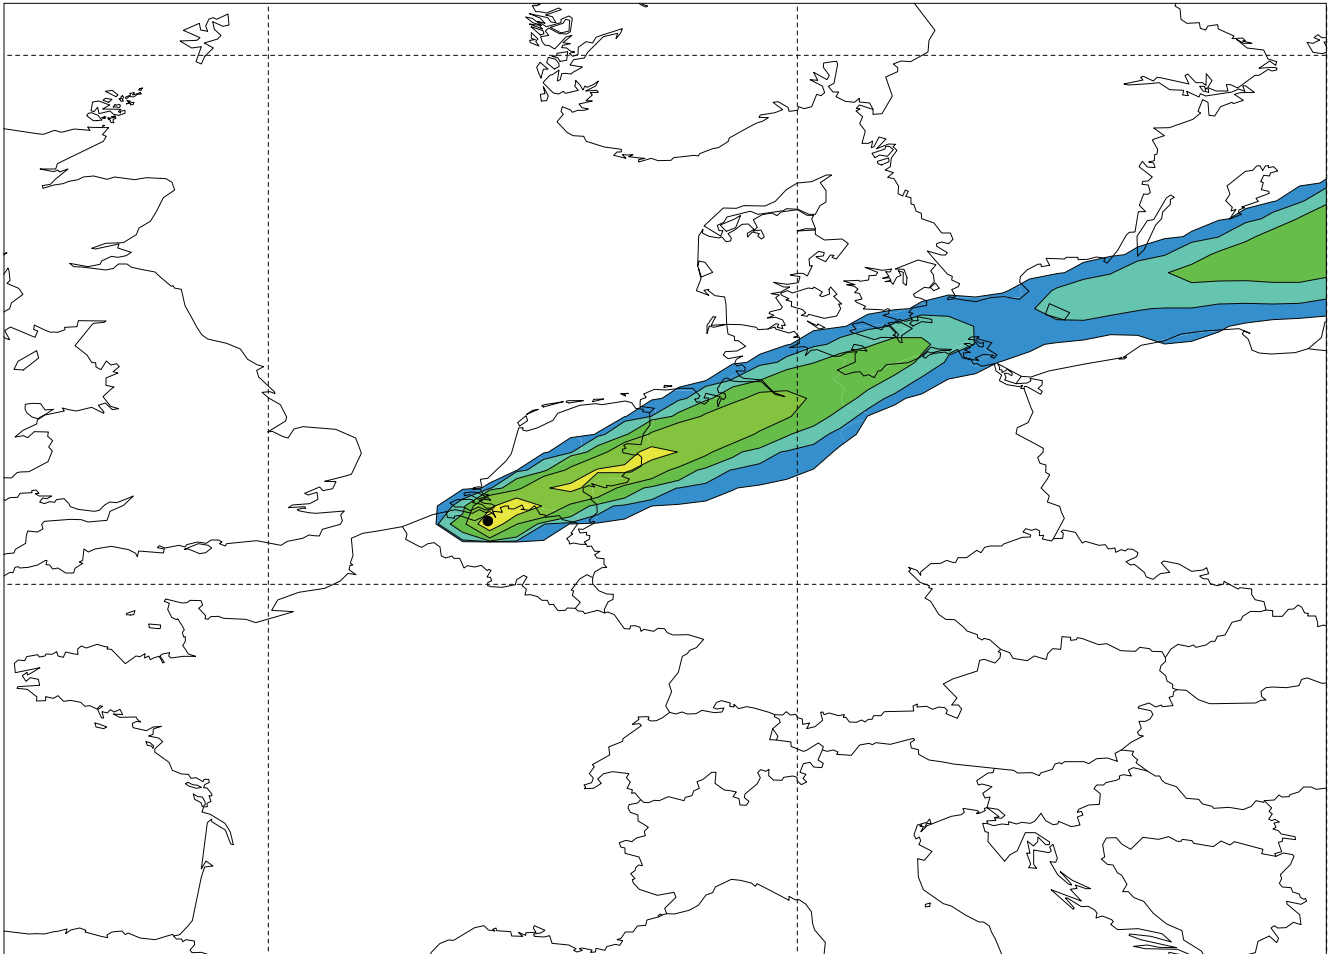

Real deposition doel 19950211 121959 Max= 814

Real deposition doel 19950215 135159 Max= 2133

Real deposition doel 19950219 152359 Max= 4946

Real deposition doel 19950223 165559 Max= 840

Real deposition doel 19950227 182759 Max= 1838