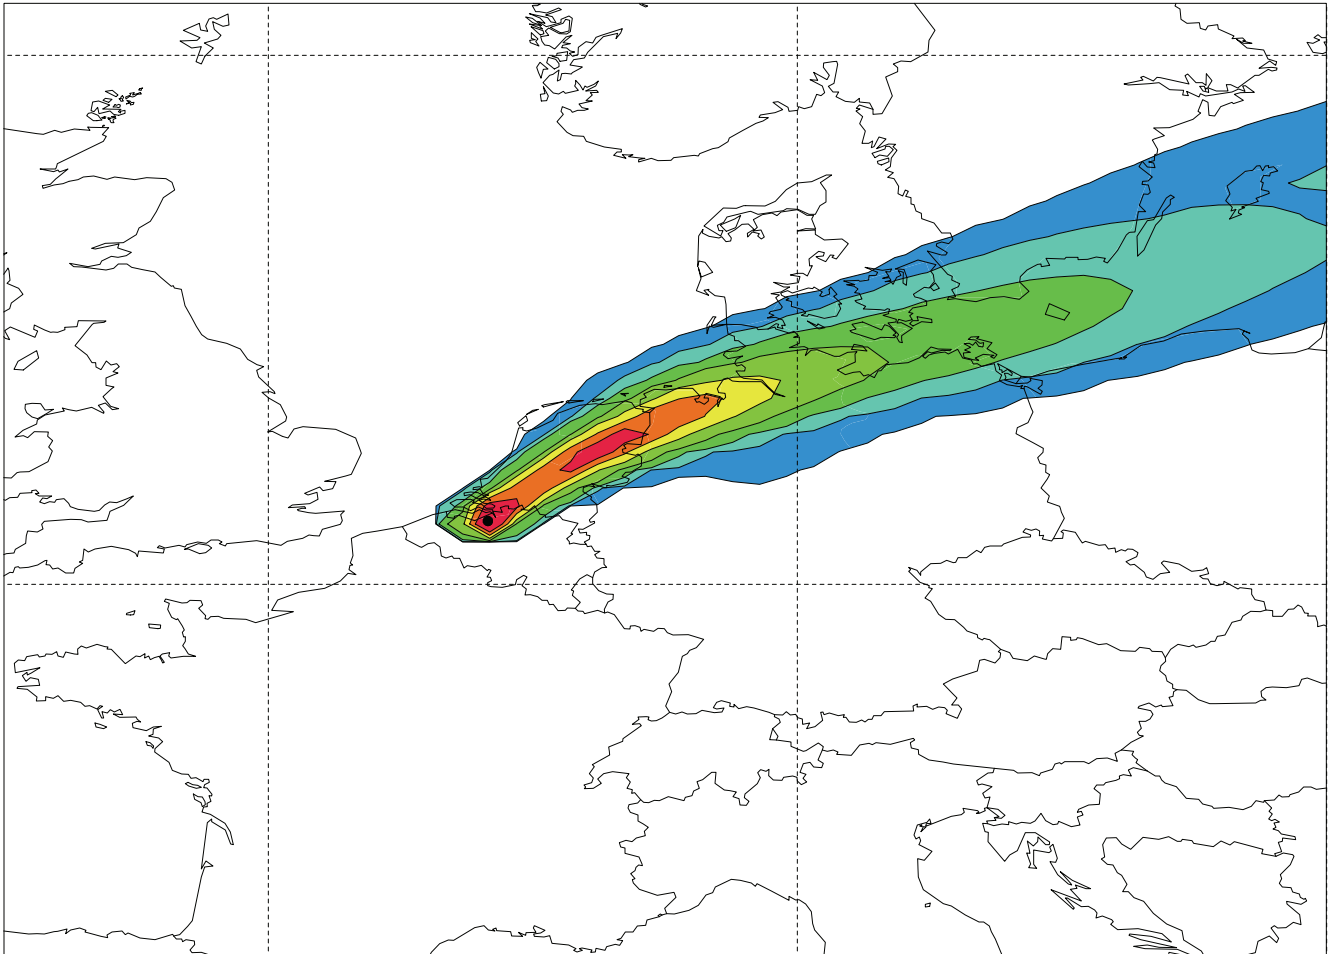

Real deposition doel 19950126 061159 Max= 2673