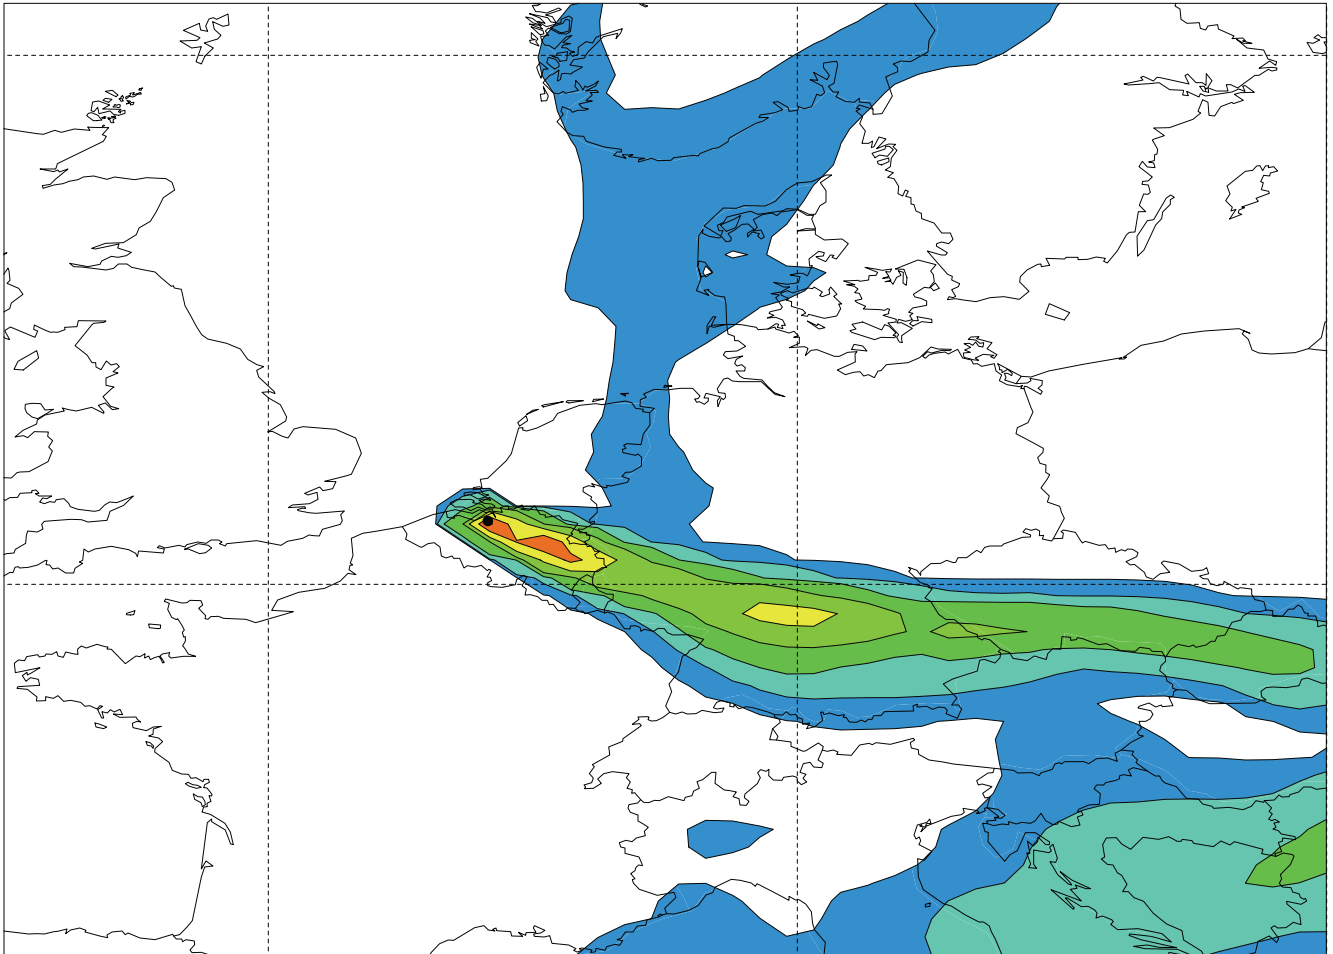

Real deposition doel 19950101 210000 Max= 1565

Real deposition doel 19950105 223200 Max= 3979

Real deposition doel 19950110 000400 Max= 2847

Real deposition doel 19950114 013600 Max= 2692

Real deposition doel 19950118 030800 Max= 1793