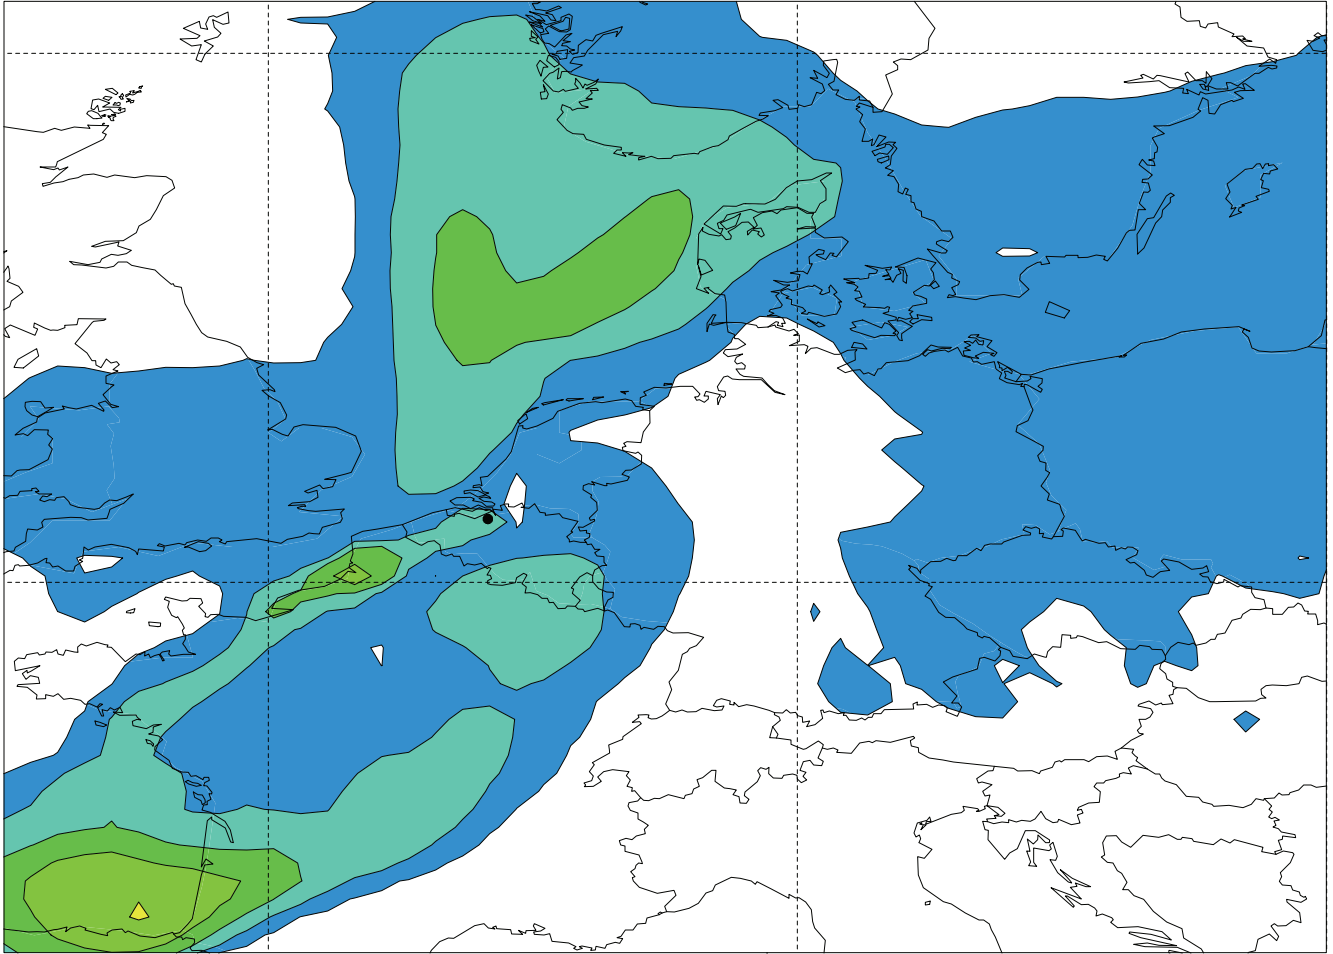

Real deposition doel 19951102 155954 Max= 1134

Real deposition doel 19951106 173155 Max= 974

Real deposition doel 19951110 190354 Max= 1625

Real deposition doel 19951114 203555 Max= 808

Real deposition doel 19951118 220754 Max= 787

Real deposition doel 19951122 233955 Max= 905

Real deposition doel 19951127 011154 Max= 741

Real deposition doel 19951201 024355 Max= 880

Real deposition doel 19951205 041554 Max= 543

Real deposition doel 19951209 054755 Max= 1370

Real deposition doel 19951213 071954 Max= 657

Real deposition doel 19951217 085155 Max= 2965

Real deposition doel 19951221 102353 Max= 4601

Real deposition doel 19951225 115555 Max= 993

Real deposition doel 19951229 132753 Max= 506