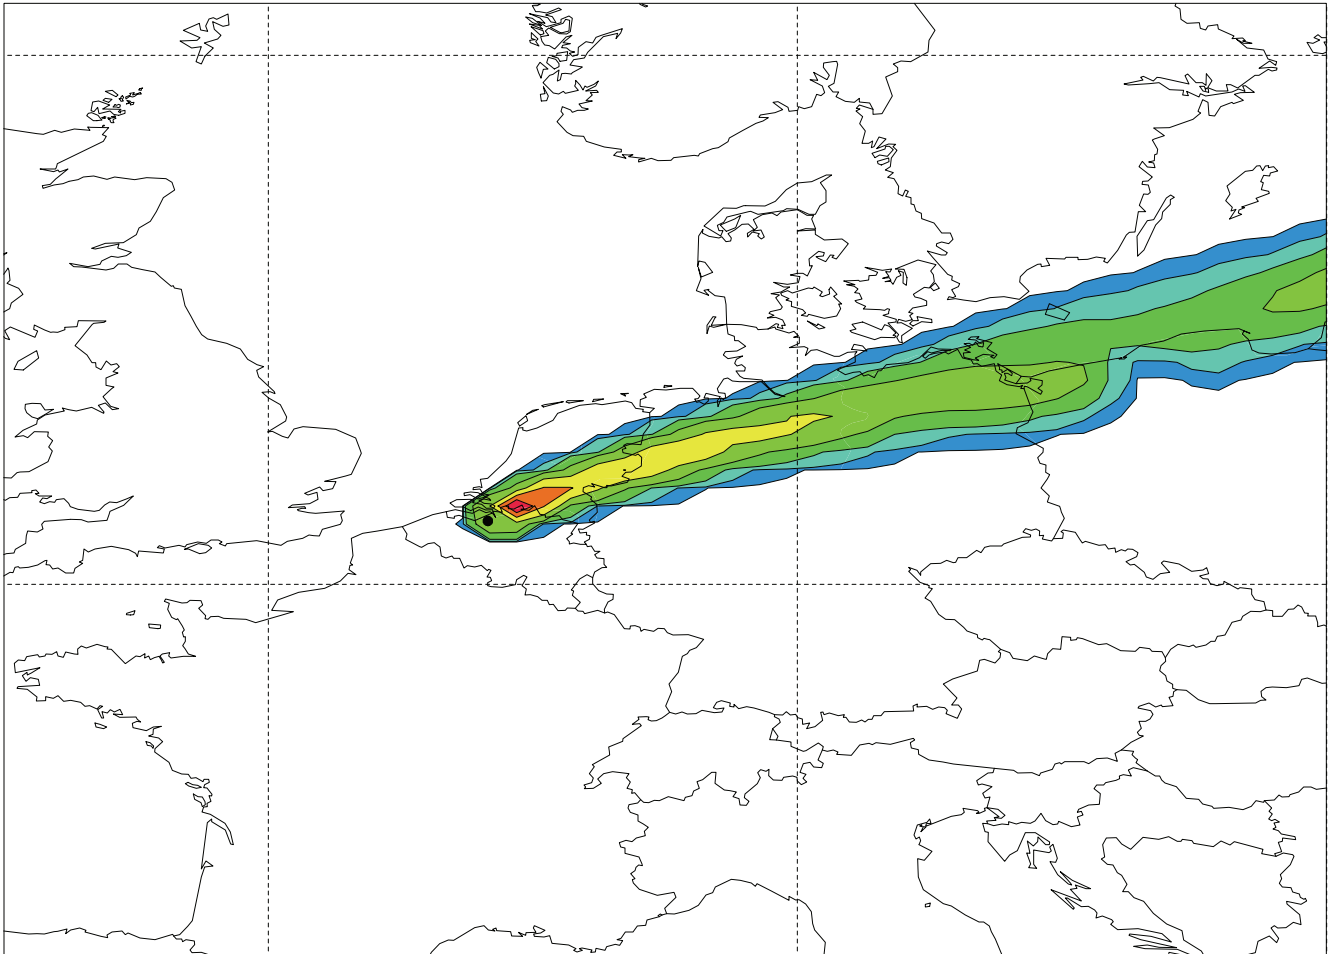

Real deposition doel 19950215 135159 Max= 2133