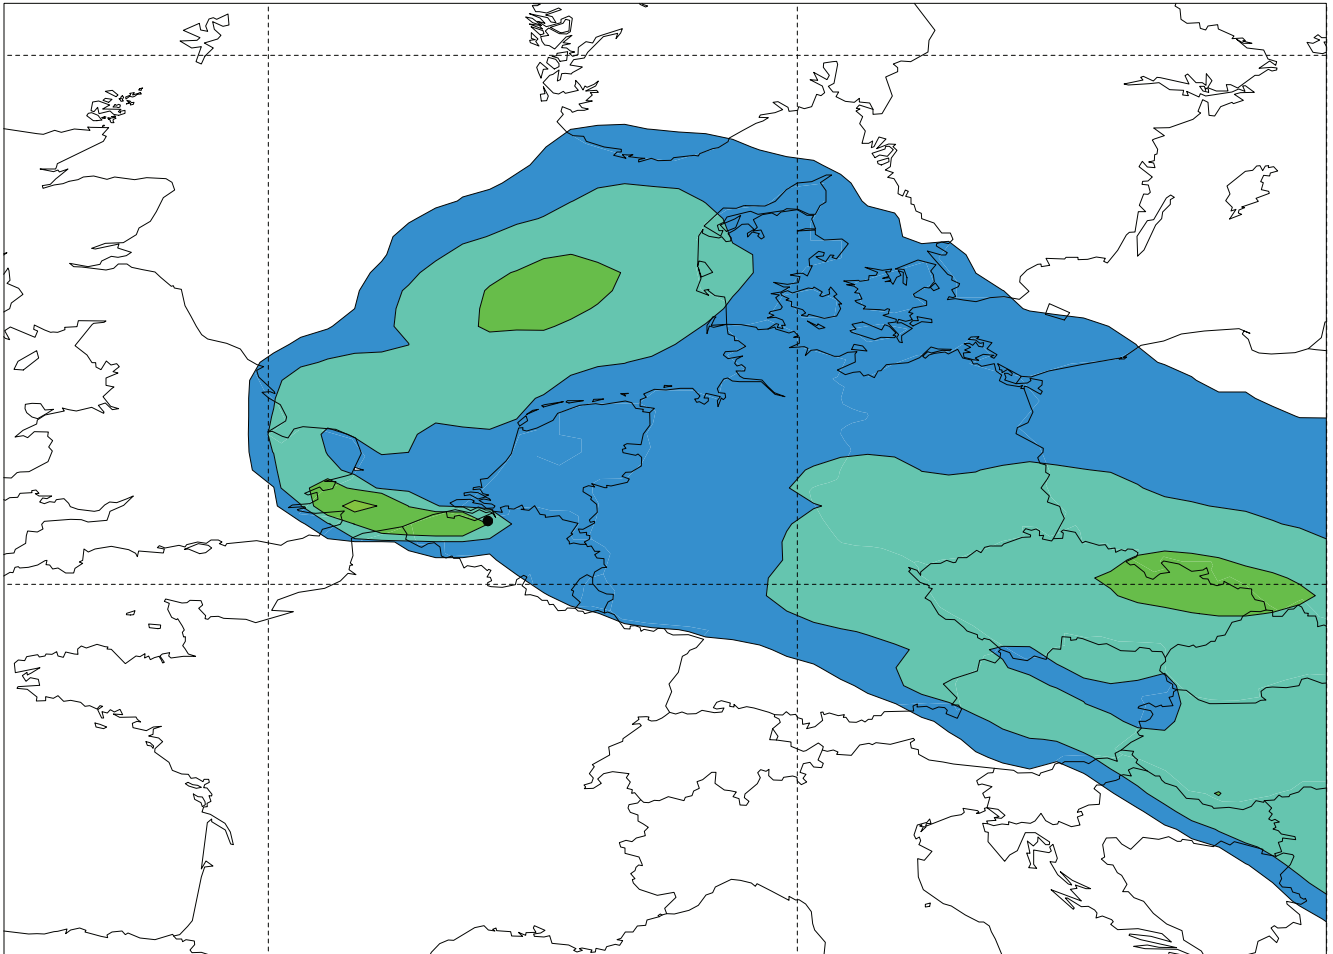

Real deposition doel 19950503 185958 Max= 253