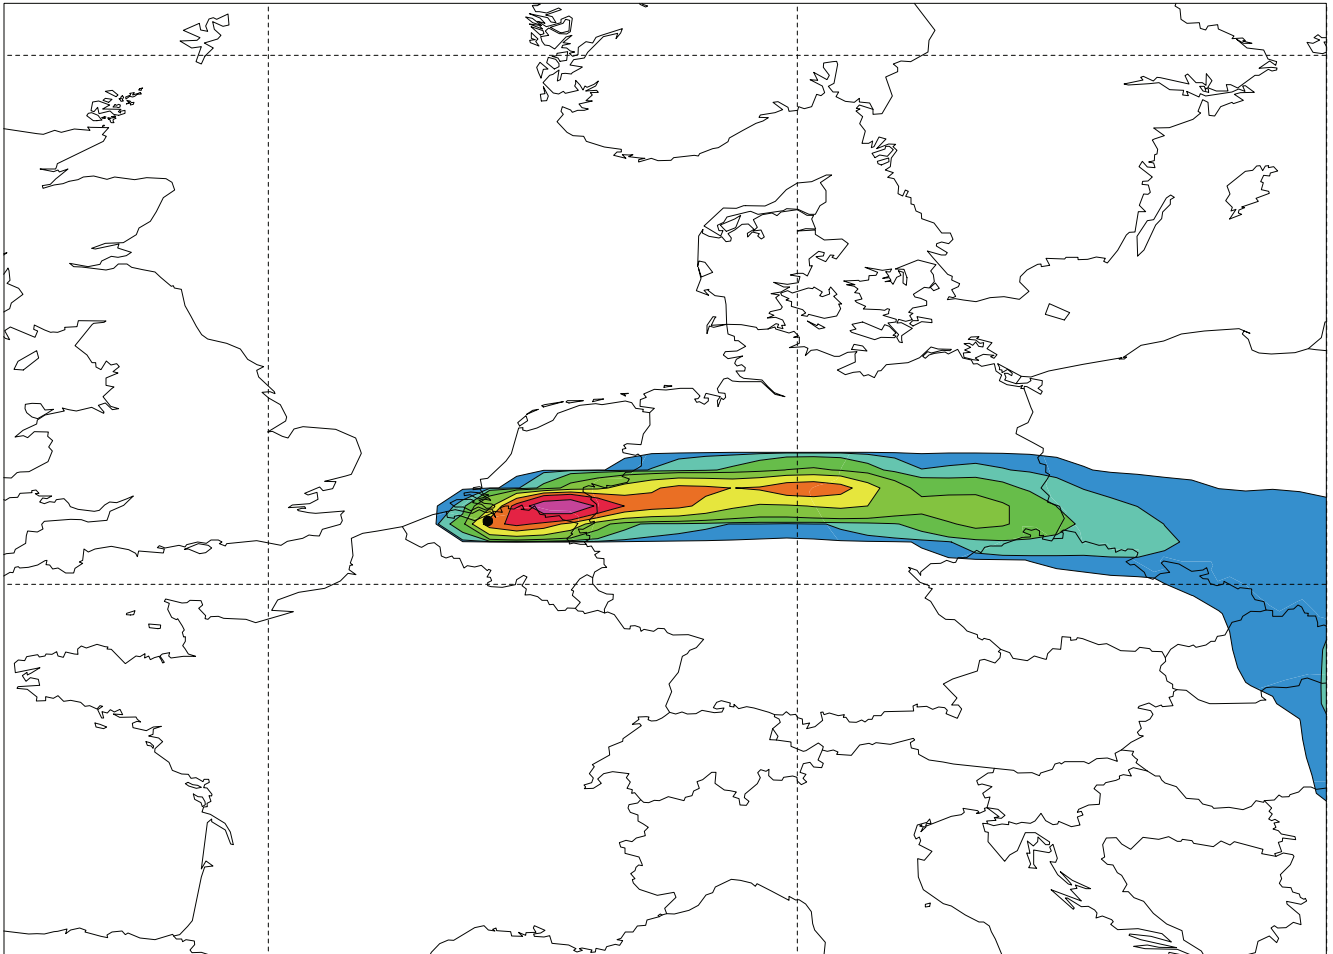

Real deposition doel 19950703 175957 Max= 2621

Real deposition doel 19950707 193157 Max= 325

Real deposition doel 19950711 210357 Max= 7162

Real deposition doel 19950715 223556 Max= 3736

Real deposition doel 19950720 000756 Max= 376