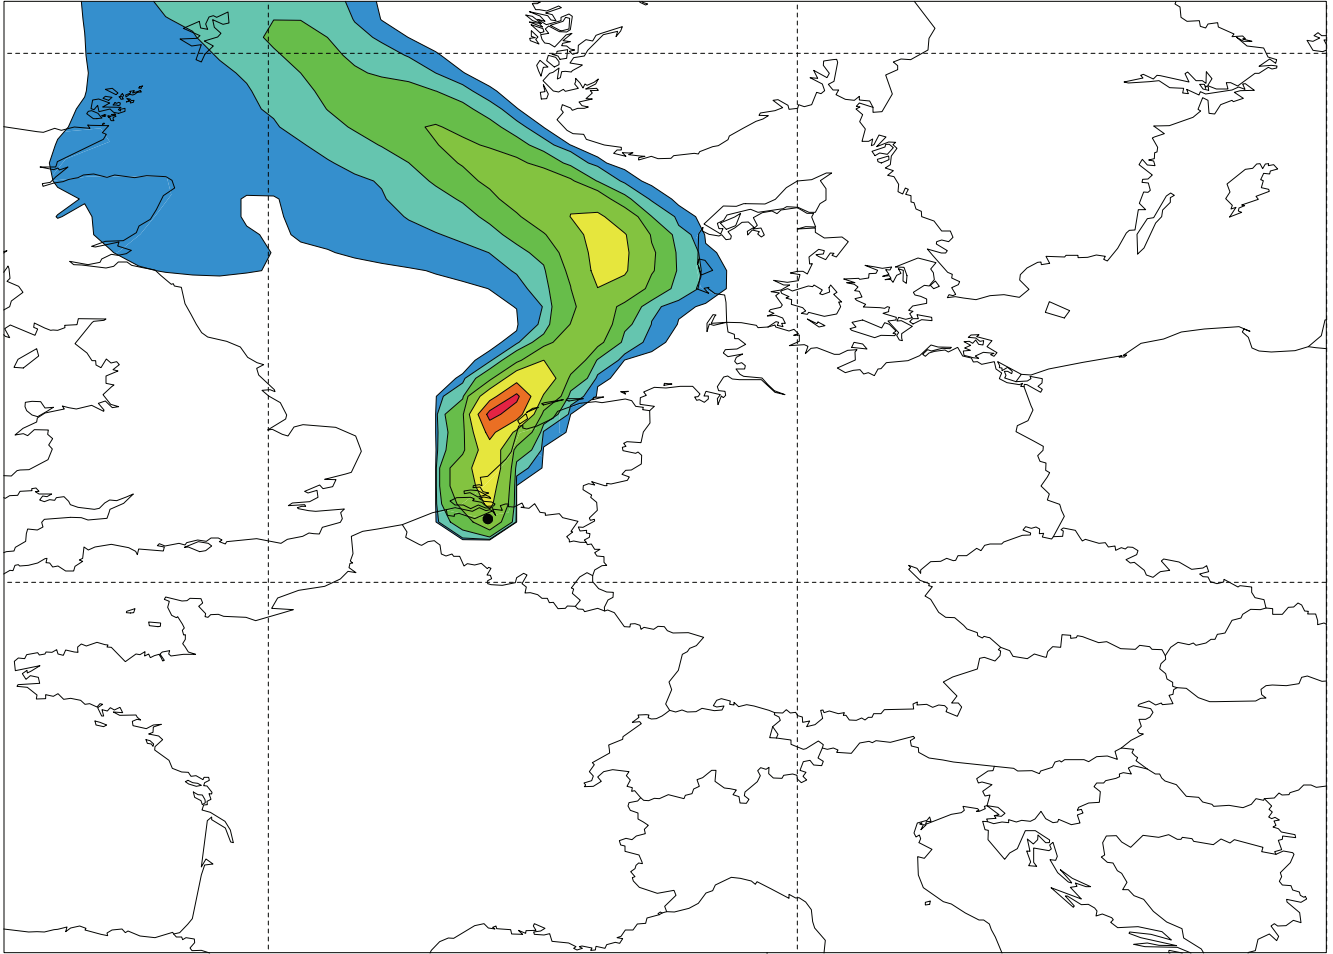

Real deposition doel 19950902 165956 Max= 7482

Real deposition doel 19950906 183156 Max= 1324

Real deposition doel 19950910 200356 Max= 3082

Real deposition doel 19950914 213557 Max= 1647

Real deposition doel 19950918 230755 Max= 914