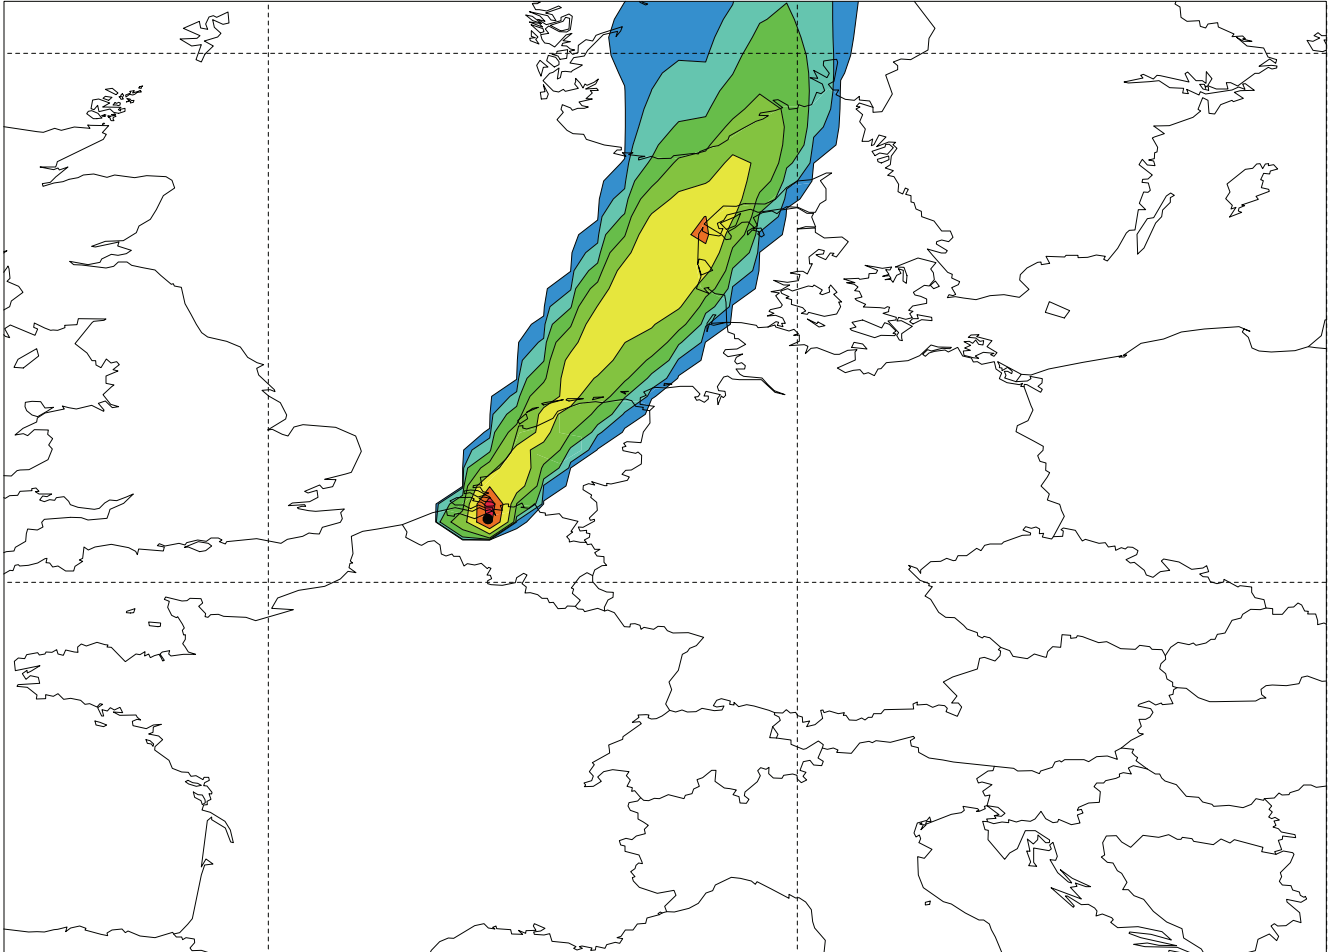

Real deposition doel 19950101 210000 Max= 1565

Real deposition doel 19950105 223200 Max= 3979

Real deposition doel 19950110 000400 Max= 2847

Real deposition doel 19950114 013600 Max= 2692

Real deposition doel 19950118 030800 Max= 1793