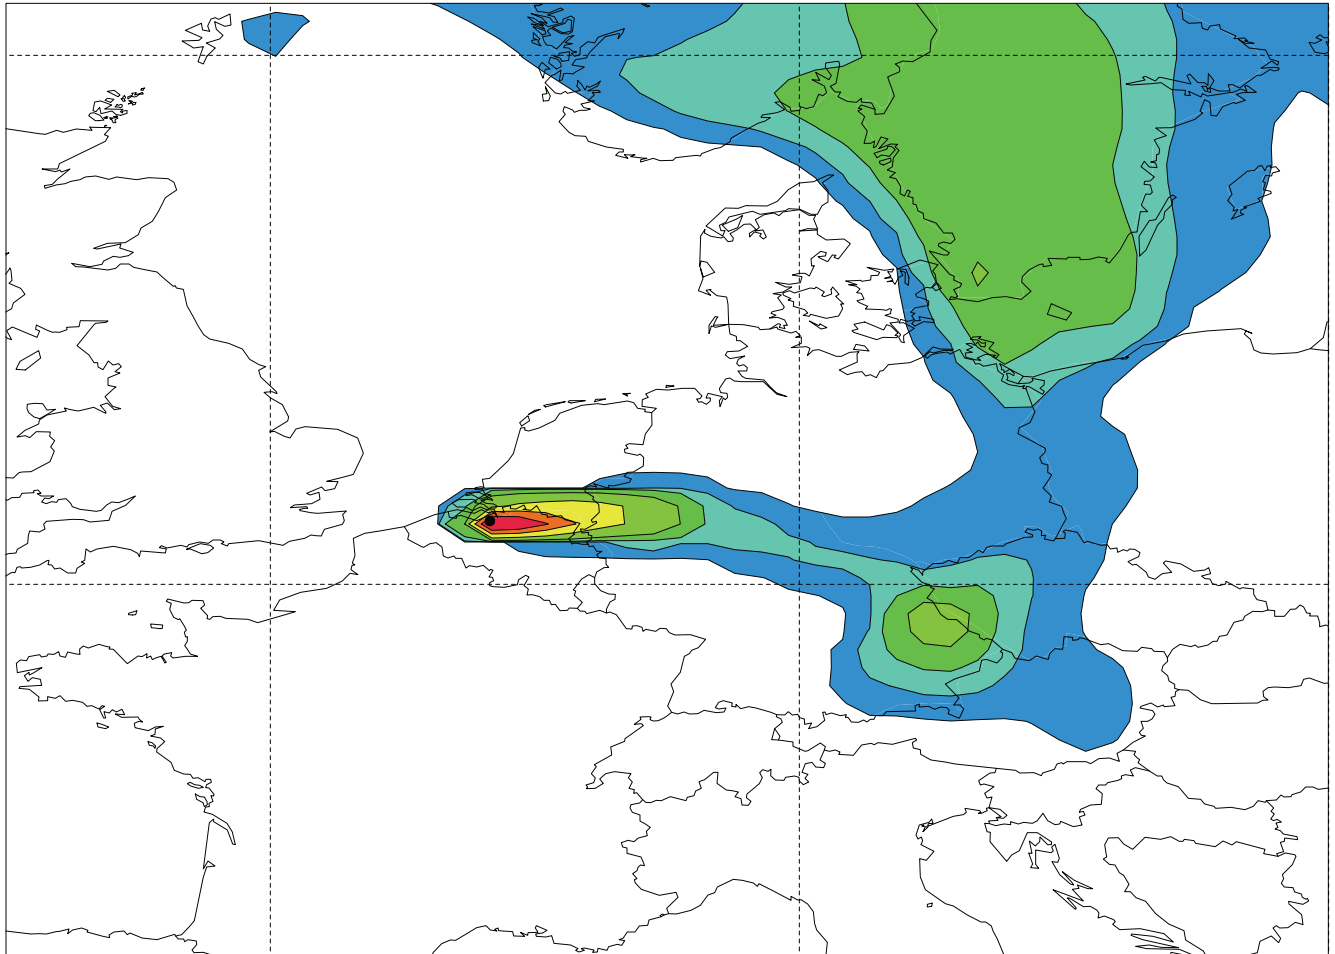

Real deposition doel 19950303 195959 Max= 2287