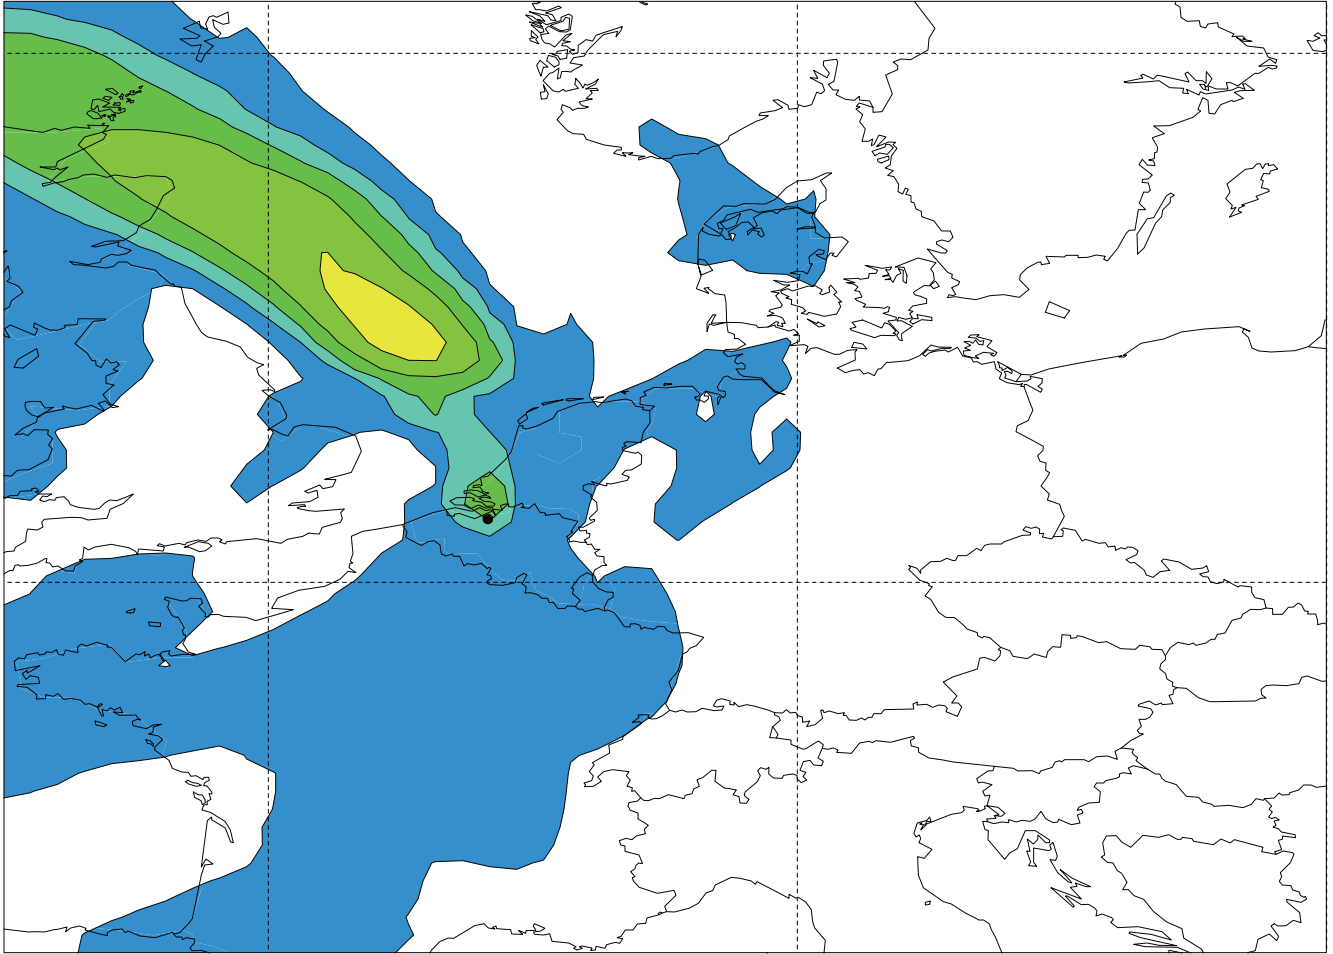

Real deposition doel 19950524 023958 Max= 900