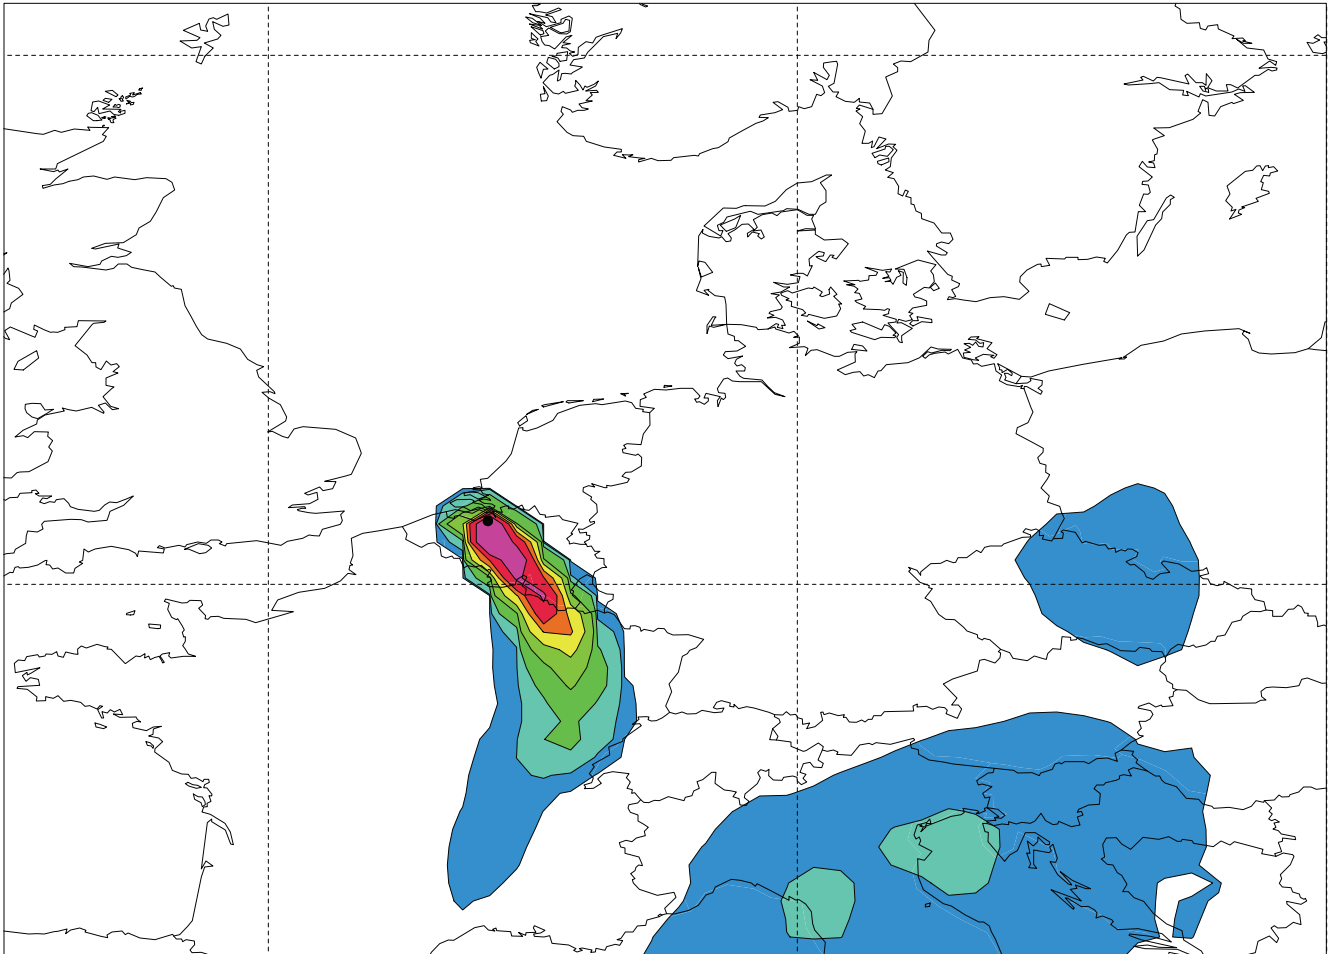

Real deposition doel 19950524 023958 Max= 900

Real deposition doel 19950528 041158 Max= 337

Real deposition doel 19950601 054358 Max= 1272

Real deposition doel 19950605 071558 Max= 4863

Real deposition doel 19950609 084758 Max= 6063