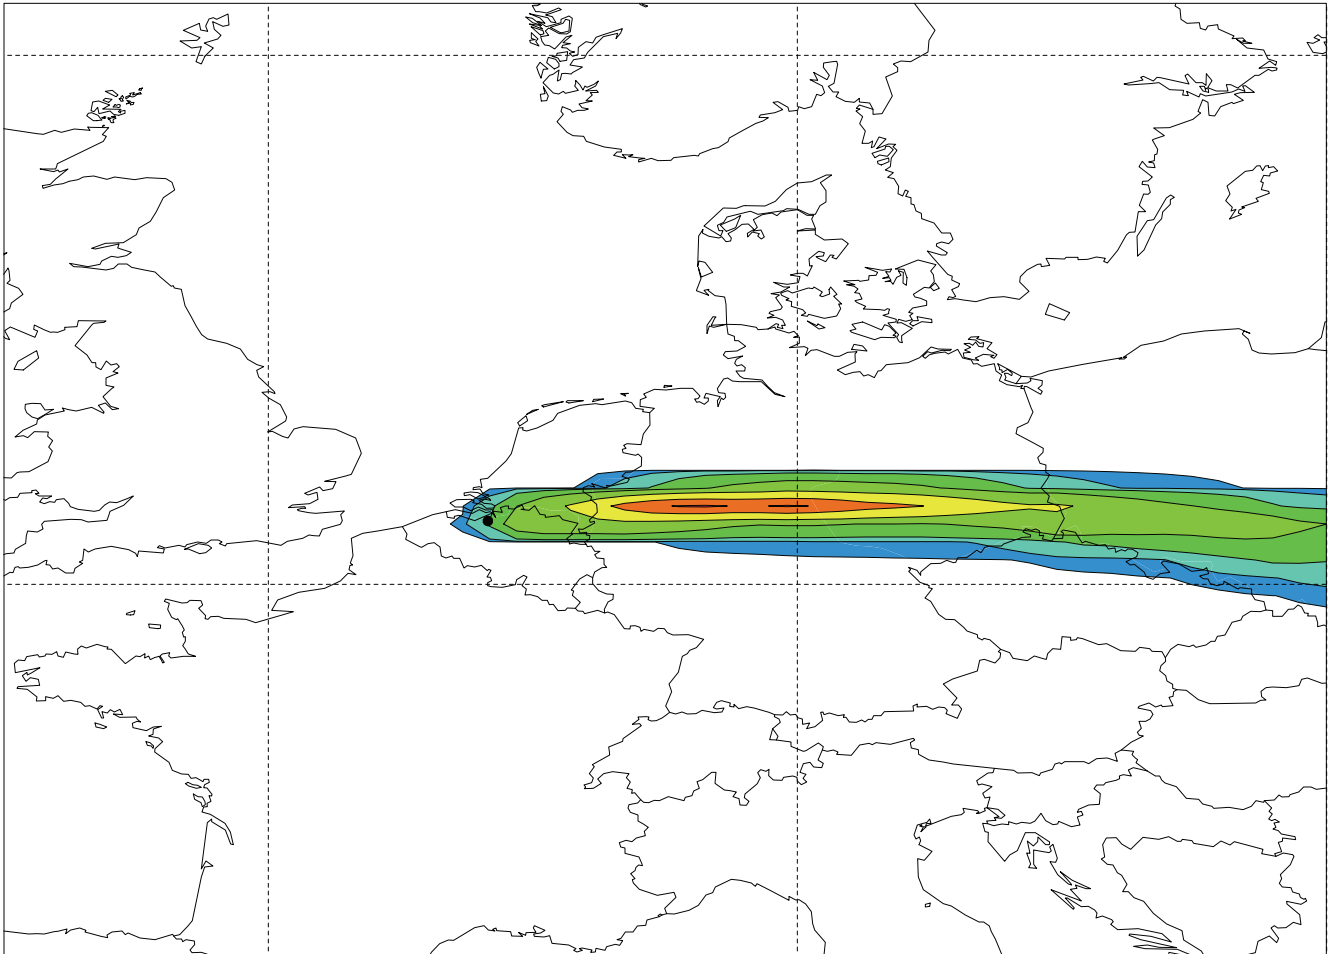

Real deposition doel 19950122 044000 Max= 4057

Real deposition doel 19950126 061159 Max= 2673

Real deposition doel 19950130 074359 Max= 619

Real deposition doel 19950203 091559 Max= 486

Real deposition doel 19950207 104759 Max= 1536