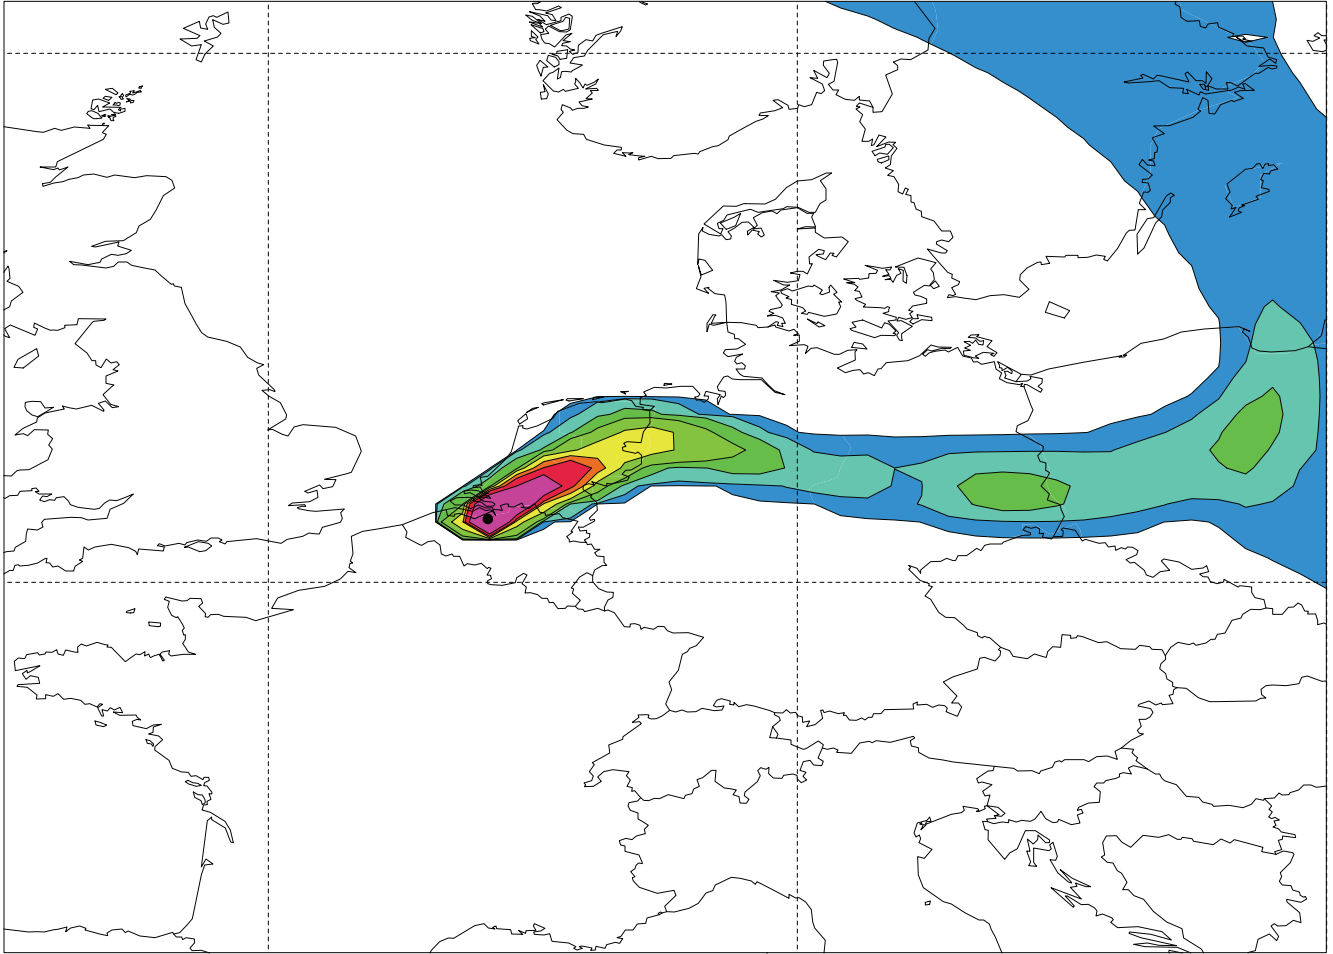

Real deposition doel 19950902 165956 Max= 7482