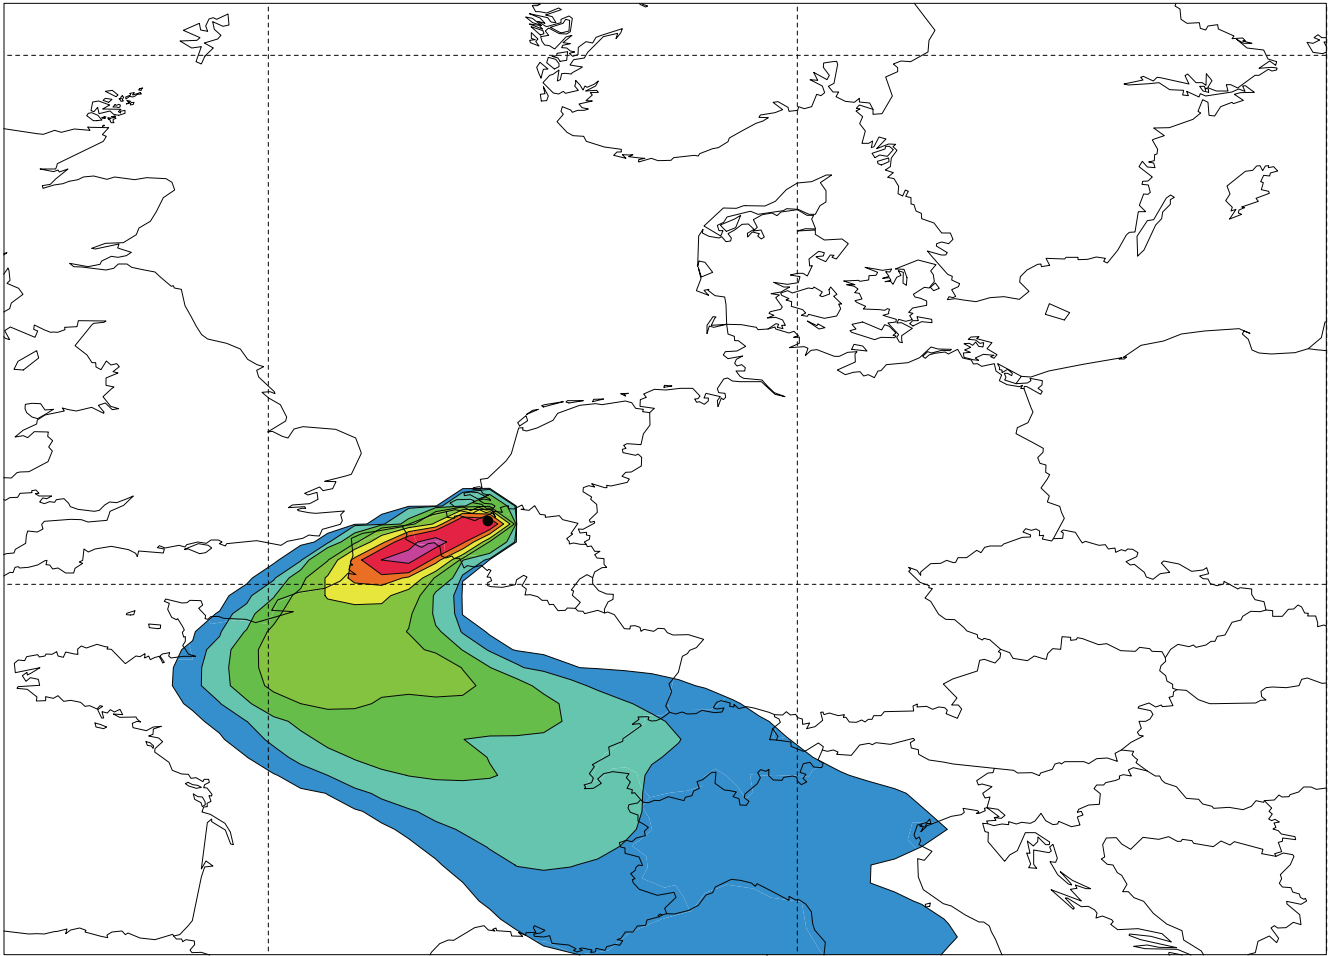

Real deposition doel 19950413 111958 Max= 185

Real deposition doel 19950417 125158 Max= 4259

Real deposition doel 19950421 142358 Max= 730

Real deposition doel 19950425 155558 Max= 3119

Real deposition doel 19950429 172758 Max= 8519