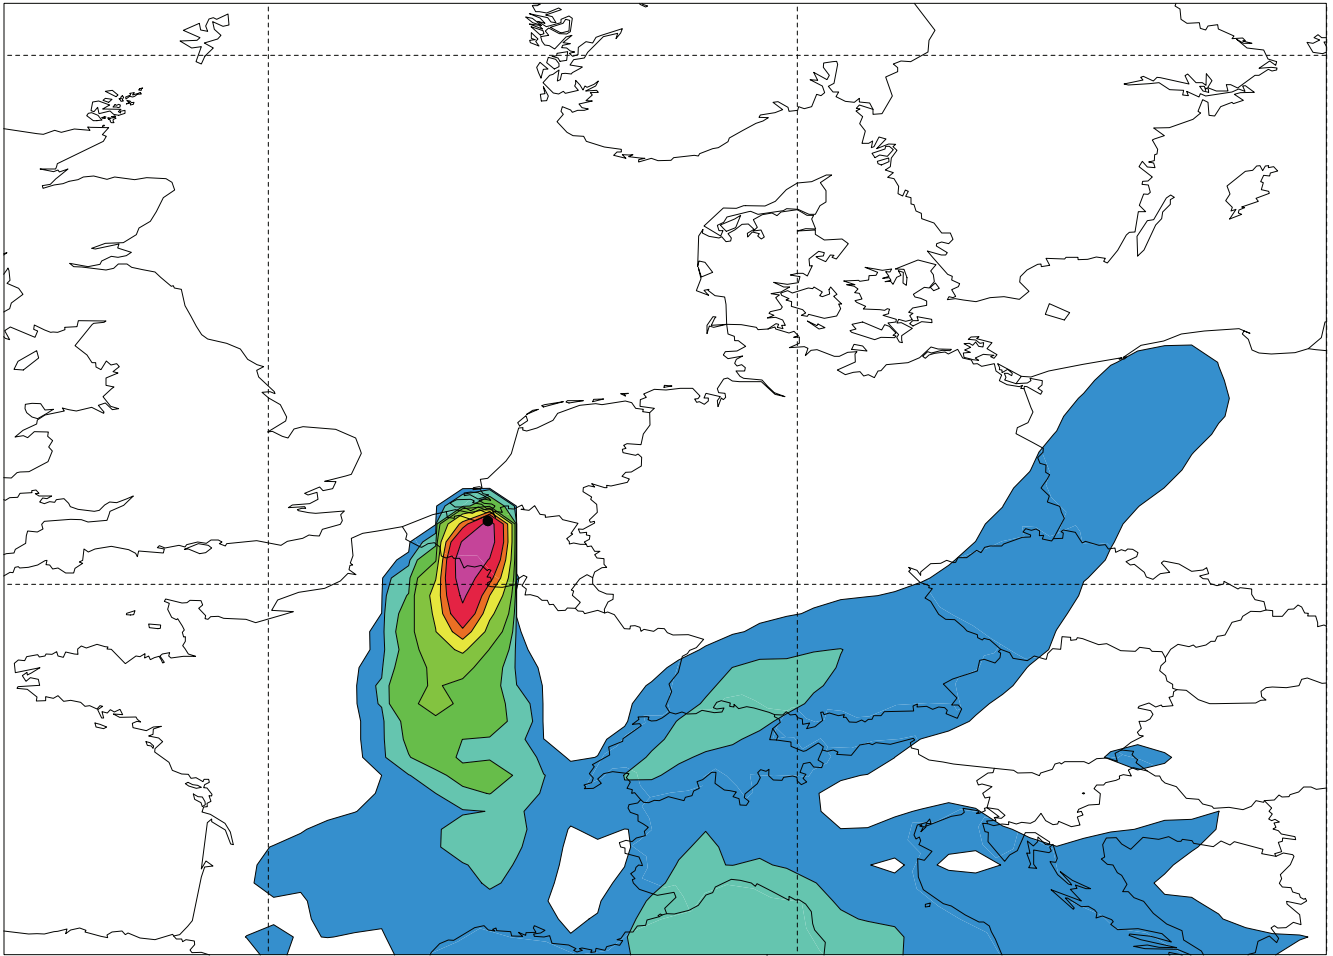

Real deposition doel 19950613 101958 Max= 3371