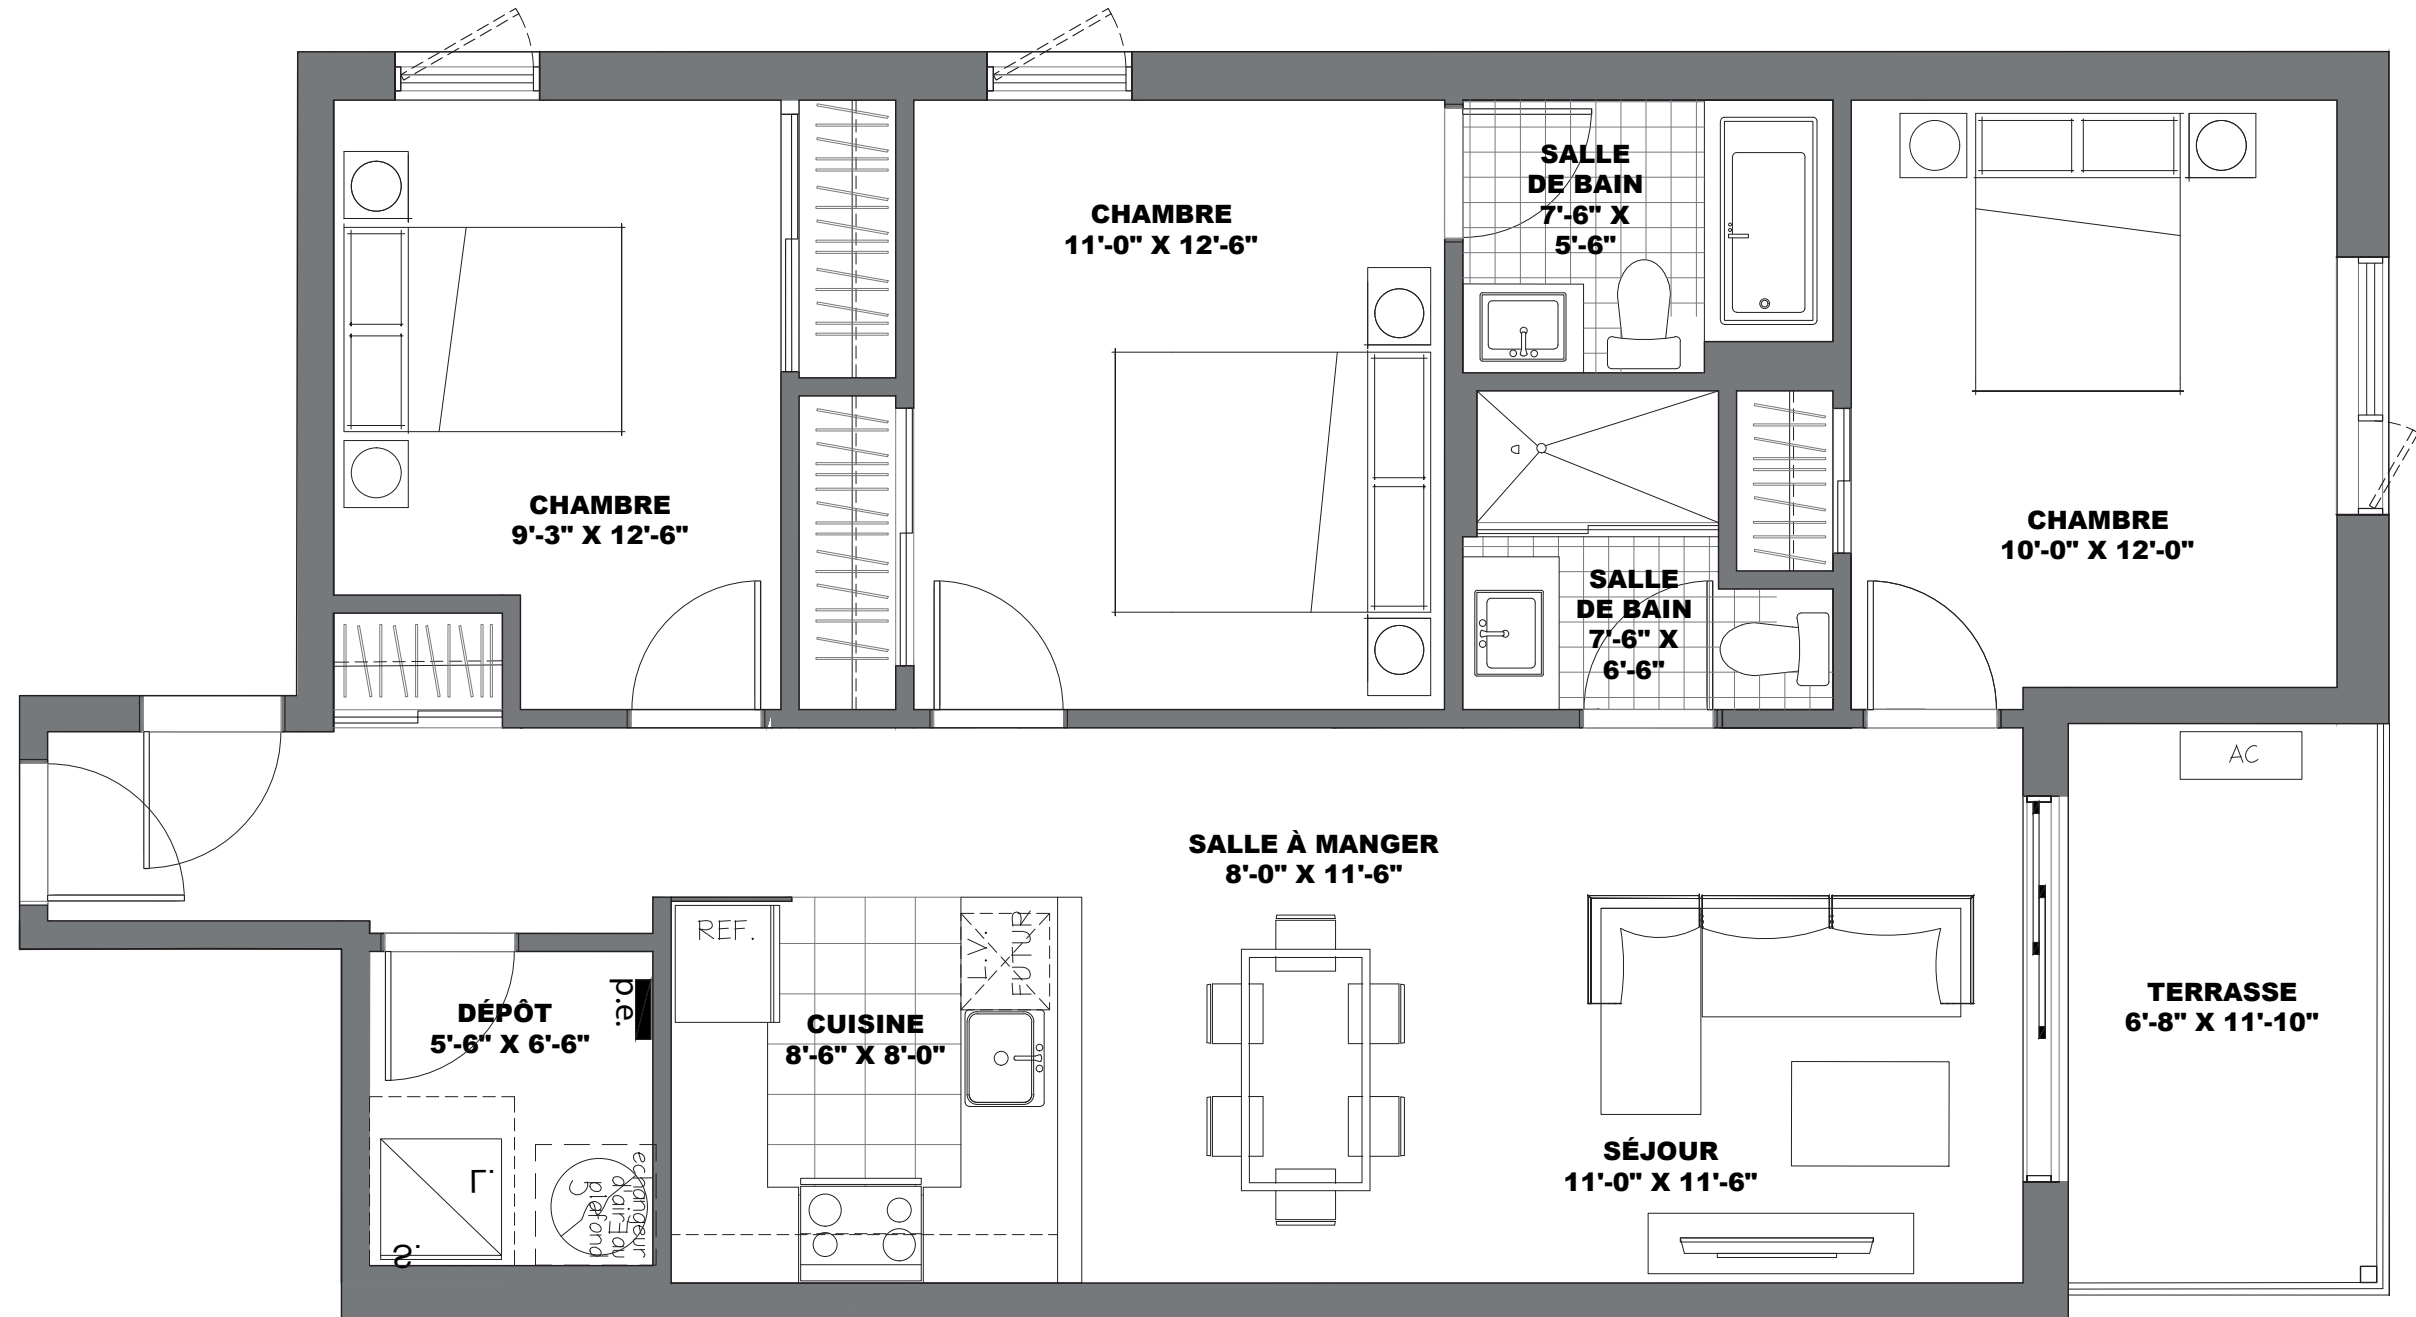

# AXE2

SUR ST-LAURENT

MODÈLE : A6

3 chambres 2 salles de bain

Superficie 1 075 pi<sup>2</sup>

BOULEVARD ST-LAURENT

RUELLE

2<sup>e</sup> étage

LES SUPERFICIES BRUTES ET LES DIMENSIONS DES PIÈCES MONTRÉES SUR LES PLANS SONT APPROXIMATIVES ET PEUVENT VARIER. CETTE SUPERFICIE INCLUT LES MURS EXTÉRIEURS ET LA MOITIÉ DU MUR MITOYEN. LE MOBILIER PRÉSENTÉ SUR LES PLANS EST À TITRE INDICATIF ET N'EST PAS INCLUS. DES MODIFICATIONS PEUVENT SURVENIR SANS PRÉAVIS. PLAN EN DATE DU : 21-08-2020