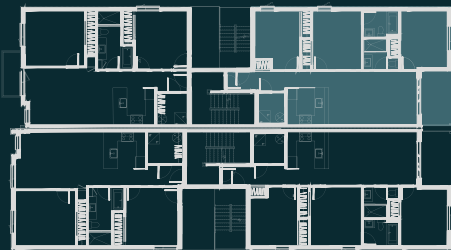

# AXE2

SUR ST-LAURENT

MODÈLE : A6

3 chambres 2 salles de bain

Superficie 1 075 pi<sup>2</sup>

BOULEVARD ST-LAURENT

RUELLE

2<sup>e</sup> étage

LES SUPERFICIES BRUTES ET LES DIMENSIONS DES PIÈCES MONTRÉES SUR LES PLANS SONT APPROXIMATIVES ET PEUVENT VARIER. CETTE SUPERFICIE INCLUT LES MURS EXTÉRIEURS ET LA MOITIÉ DU MUR MITOYEN. LE MOBILIER PRÉSENTÉ SUR LES PLANS EST À TITRE INDICATIF ET N'EST PAS INCLUS. DES MODIFICATIONS PEUVENT SURVENIR SANS PRÉAVIS. PLAN EN DATE DU : 21-08-2020