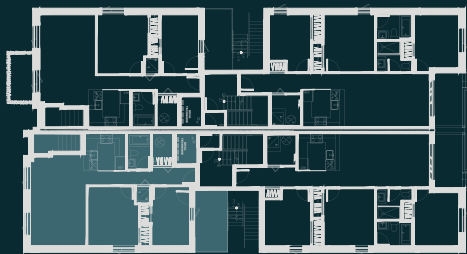

AXE2

SUR ST-LAURENT

MODÈLE : B1

2 chambres 1 salle de bain

Superficie 885 pi²

BOULEVARD ST-LAURENT

RUELLE

Rez-de-jardin