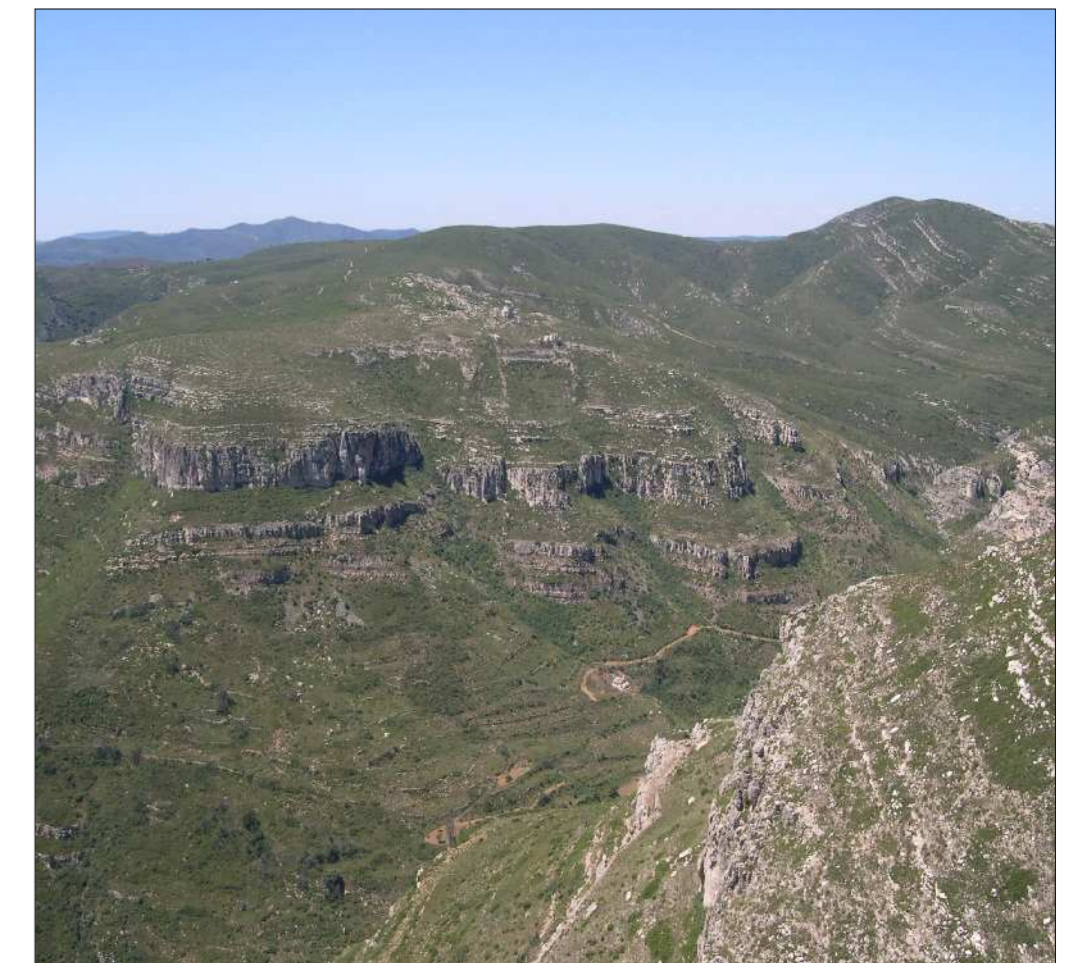

LEYENDA

- Límite del paraje
- Núcleos urbanos
- Término municipal de Chiva
- Límite municipal
- Ríos
- Autopista
- Autovía
- Ayuntamiento
- Básica
- COPUT
- Diputación
- Ferrocarril
- Ferrocarril Secundario
- RIGE

Ajuntament de Chiva

TÍTULO DEL PROYECTO :

PARAJE NATURAL MUNICIPAL "SIERRA DE CHIVA"

EMPLAZAMIENTO: T. M. DE CHIVA

TITULO DEL PLANO: PLANOS DE INFORMACIÓN

EMPLAZAMIENTO

ESCALA: 1:100.000

PLANO: 2.0