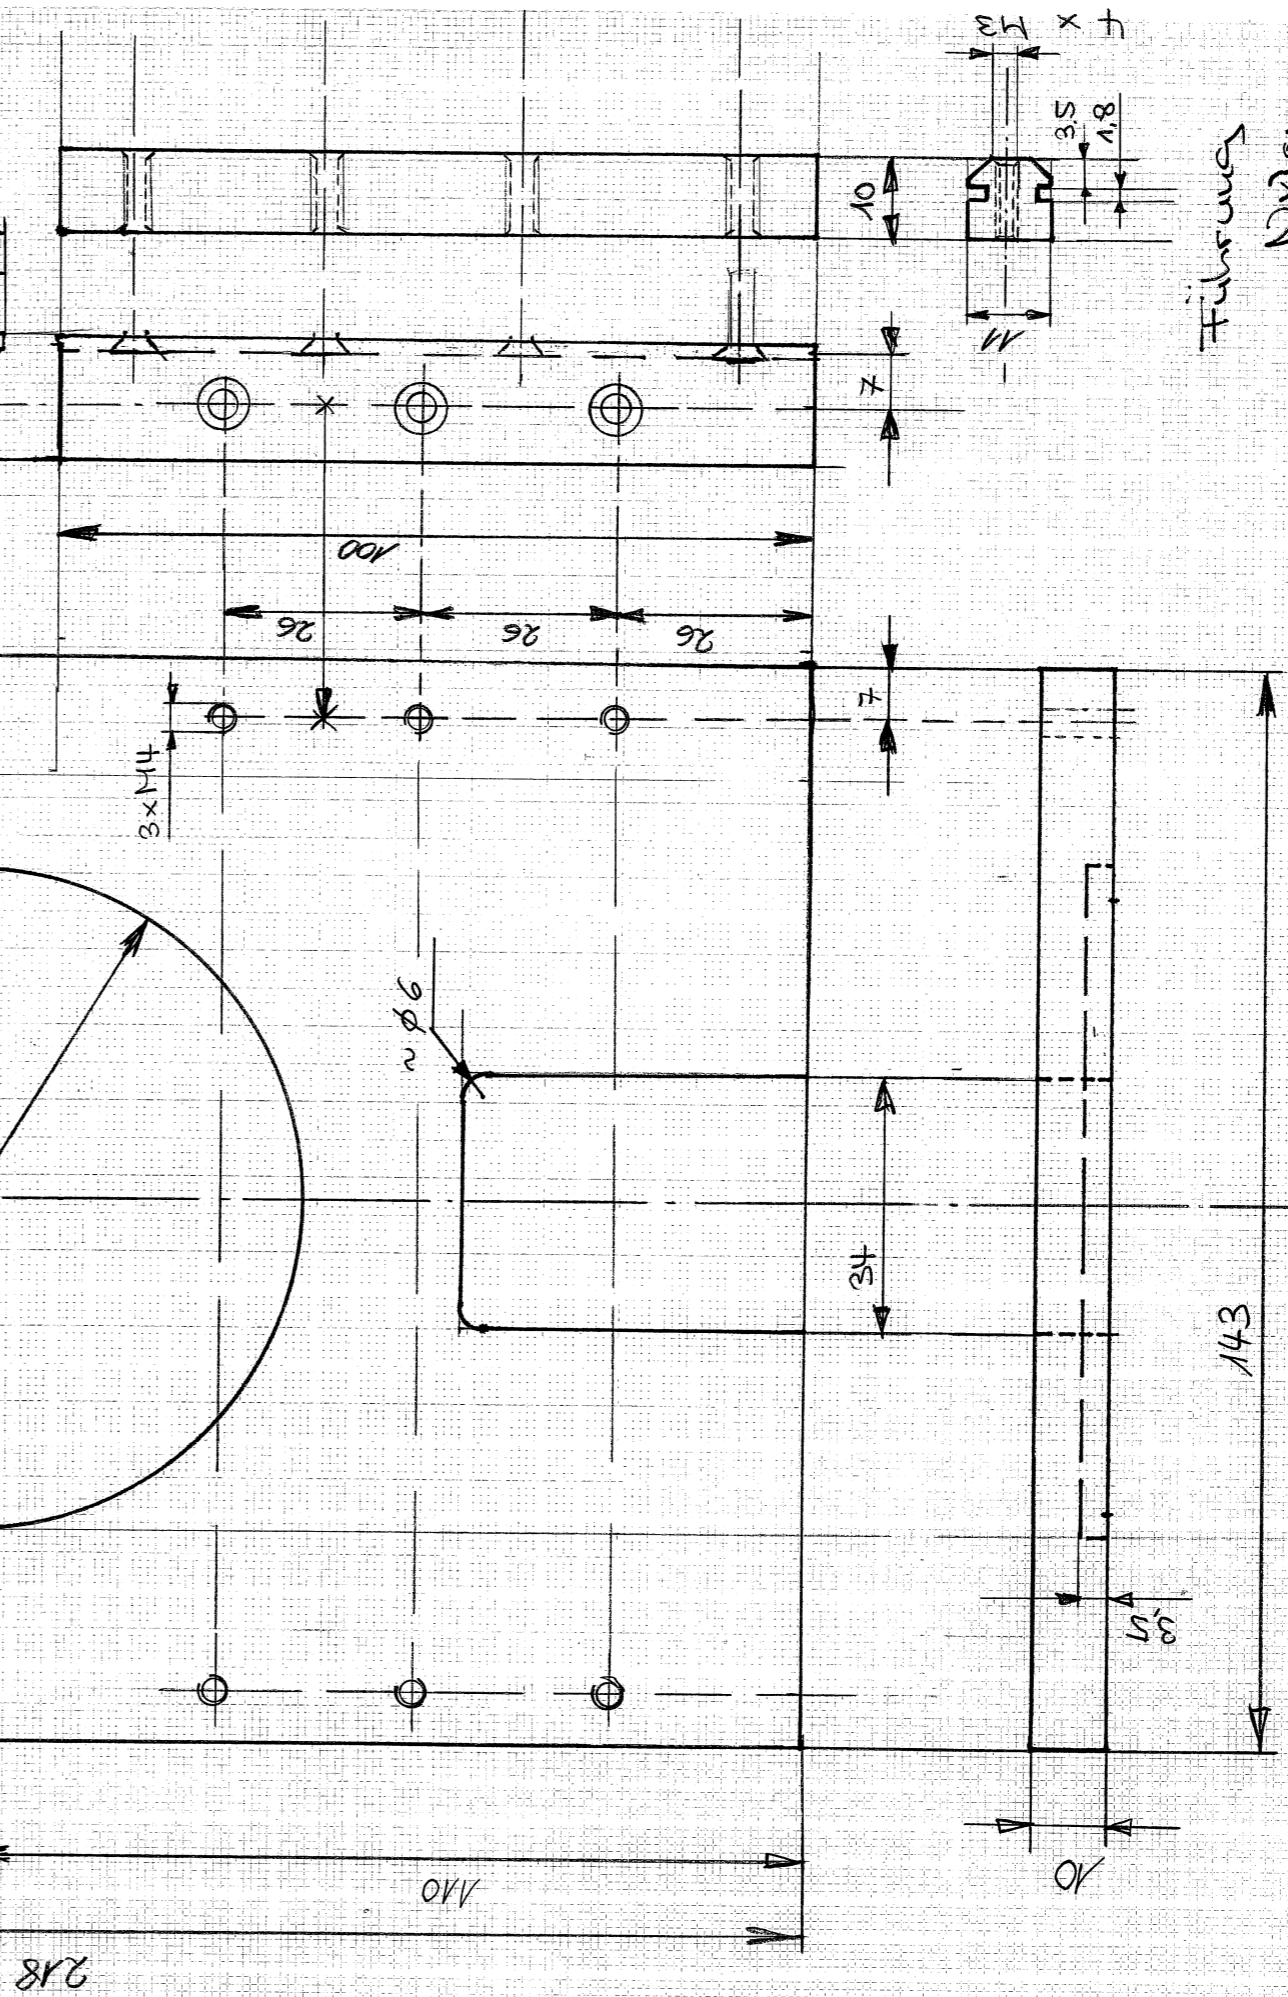

Hand-Griff
M4 (Griffschraube)

Hand-Griff

Anschlag Al
Pos. 5

Winkel Al Pos. 3
(schwarz eloxiert)

Führungs
Nylon
Pos. 4

SCHIEBER -
GRUNDPLATTE
(schwarz eloxiert)
Aluminium 218 x 143 / 10
Pos. 02.