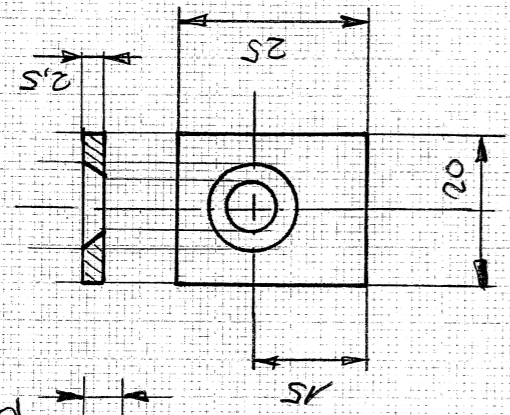

Hand-Griff
M4 (Griffschraube)

Hand-Griff

Anschlag Al
Pos. 5

Winkel Al Pos. 3
(schwarz eloxiert)

Führungs
Nylon
Pos. 4

SCHIEBER -
GRUNDPLATTE
(schwarz eloxiert)
Aluminium 218 x 143 / 10
Pos. 02.