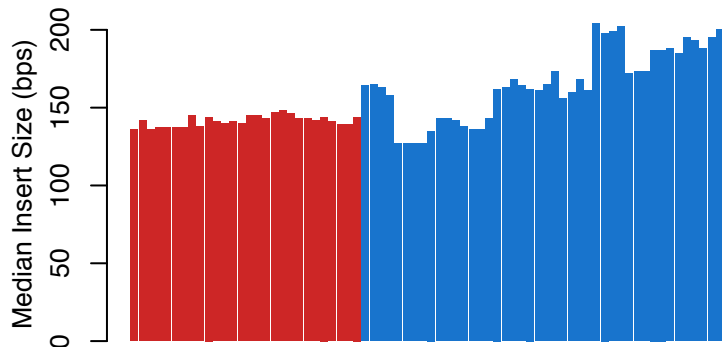

Median Insert Size