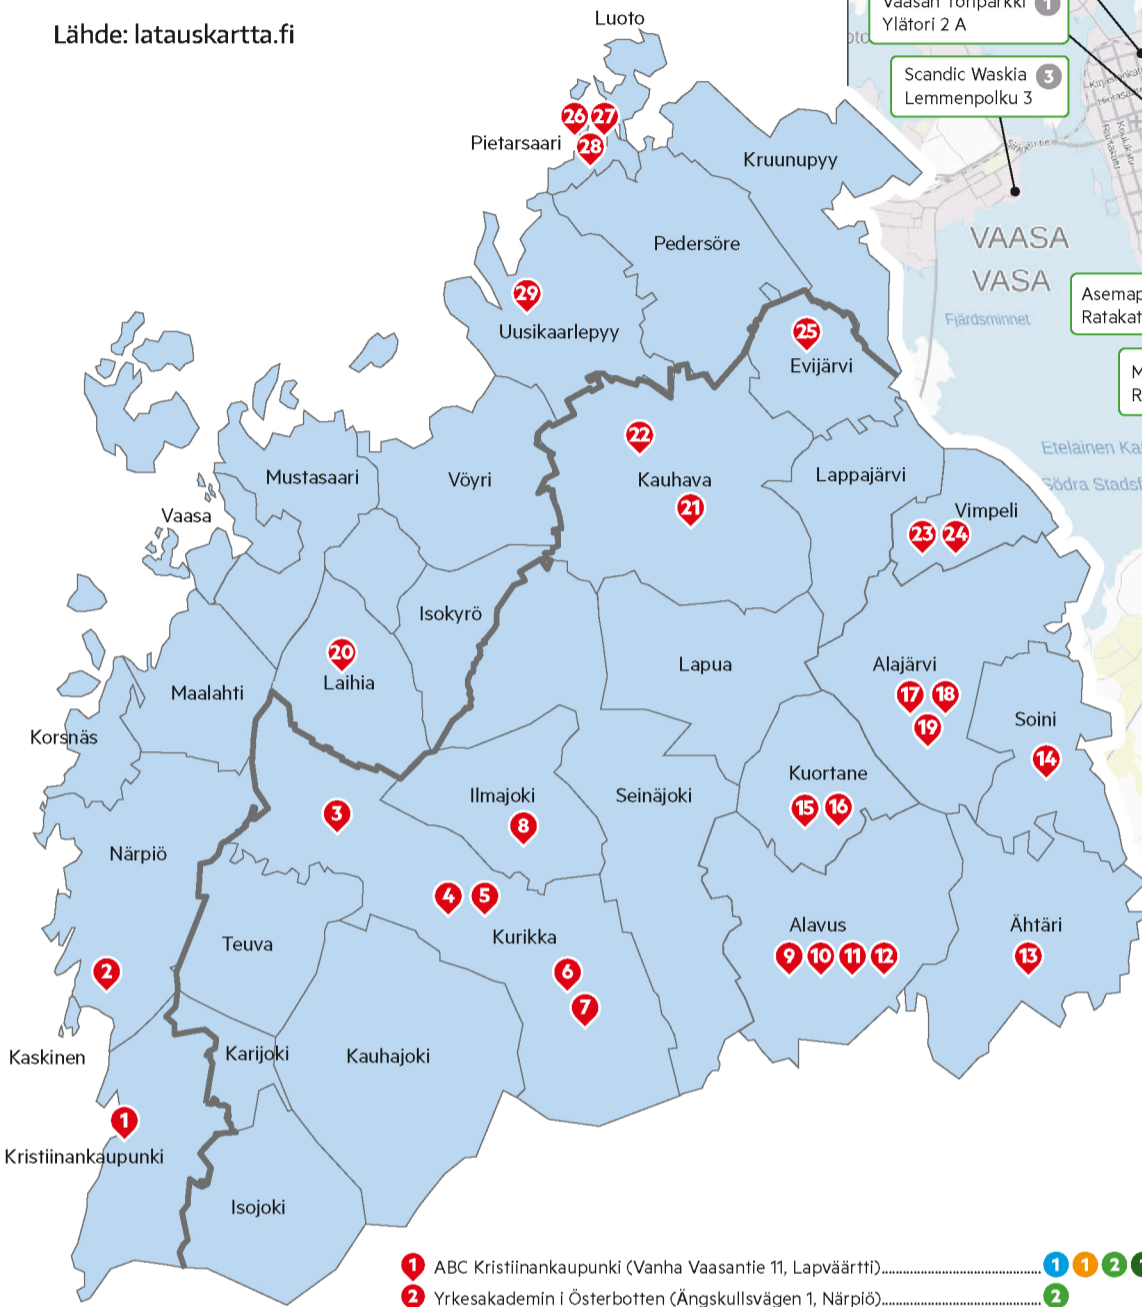

# Sähköautojen latauspisteet Pohjanmaalla ja Etelä-Pohjanmaalla

Luku kertoo latauspisteiden lukumäärän

- CCS
- CHAdeMO
- Type2
- Type2 (johto)
- SuperCharger
- Työmaapistoke

Lähde: latauskartta.fi

10 Hotelli Onnentähti (Onnentie 7, Tuuri).....	2
11 Tuurin Kyläkauppa (Onnentie 7, Tuuri).....	2
12 Alavuden Seudun Osuuspankki Tuuri (Keskisentie 7, Tuuri).....	2
13 Ähtäri Zoo (Karhunkierros 150, Ähtäri).....	4
14 ST1 Soini (Multiantie 7, Soini).....	1
15 Kuortaneen Urheilupuisto (Opistotie 1, Kuortane).....	1 1
16 Kuortaneen Osuuspankki (Keskustie 36, Kuortane).....	2
17 Hotelli-Ravintola-Kellahalli Alvariini (Paavolantie 1, Alajärvi).....	1
18 Alajärven Osuuspankki (Paavolantie 1-3, Alajärvi).....	2
19 Alajärven Sähkö toimitalo (Kauppakatu 2, Alajärvi).....	1
20 Laihian Osuuspankki (Ruutintie 2, Laihia).....	2
21 ABC Kauhava (Peltopassi 2, Kauhava).....	1 1 2
22 Powerpark Elämyspuisto (Puistotie 3, Härmä).....	1
23 Vimpelin Voima (Patruunantie 15, Vimpeli).....	2
24 Vimpelin Osuuspankki (Patruunantie 14, Vimpeli).....	2
25 Liikenneasema St1 Evijärvi Mäntyhovi (Kaustisentie 1, Evijärvi).....	1 1 1
26 Hartman Rauta Pietarsaari (Pohjanlahdentie 40, Pietarsaari).....	2
27 Toriparkki Ludvig (Kauppiaankatu 13, Pietarsaari).....	2
28 Pietarsaaren Raatihuone (Kauppiaankatu 9, Pietarsaari).....	1 1
29 Uudenkaarlepyyn tori (Sollefeänkatu 6, Uusikaarlepyy).....	2

1 ABC Kristiinankaupunki (Vanha Vaasantie 11, Lapväärtti).....	1 1 2 1
2 Yrkesakademin i Österbotten (Ängskullsvägen 1, Närpiö).....	2
3 Sisustuskeskus Sella (Veistokouluntie 2, Jurva).....	2
4 Kurikan Tori (Asematie, Kurikka).....	2
5 Hotelli Kurikka (Hovinkatu 1, Kurikka).....	2
6 ABC Jalasjärvi (Oikotie 1, Jalasjärvi).....	1 1 2 1
7 Juustoportti Jalasjärvi (Keisarintie 145, Pentinmäki).....	1 1 2 2 8
8 Lakeuden Etappi (Laskunmäentie 15, Pohjanluoma).....	2
9 Lähi ABC Alavus (Pii rantie 1, Alavus).....	1 1 2 1