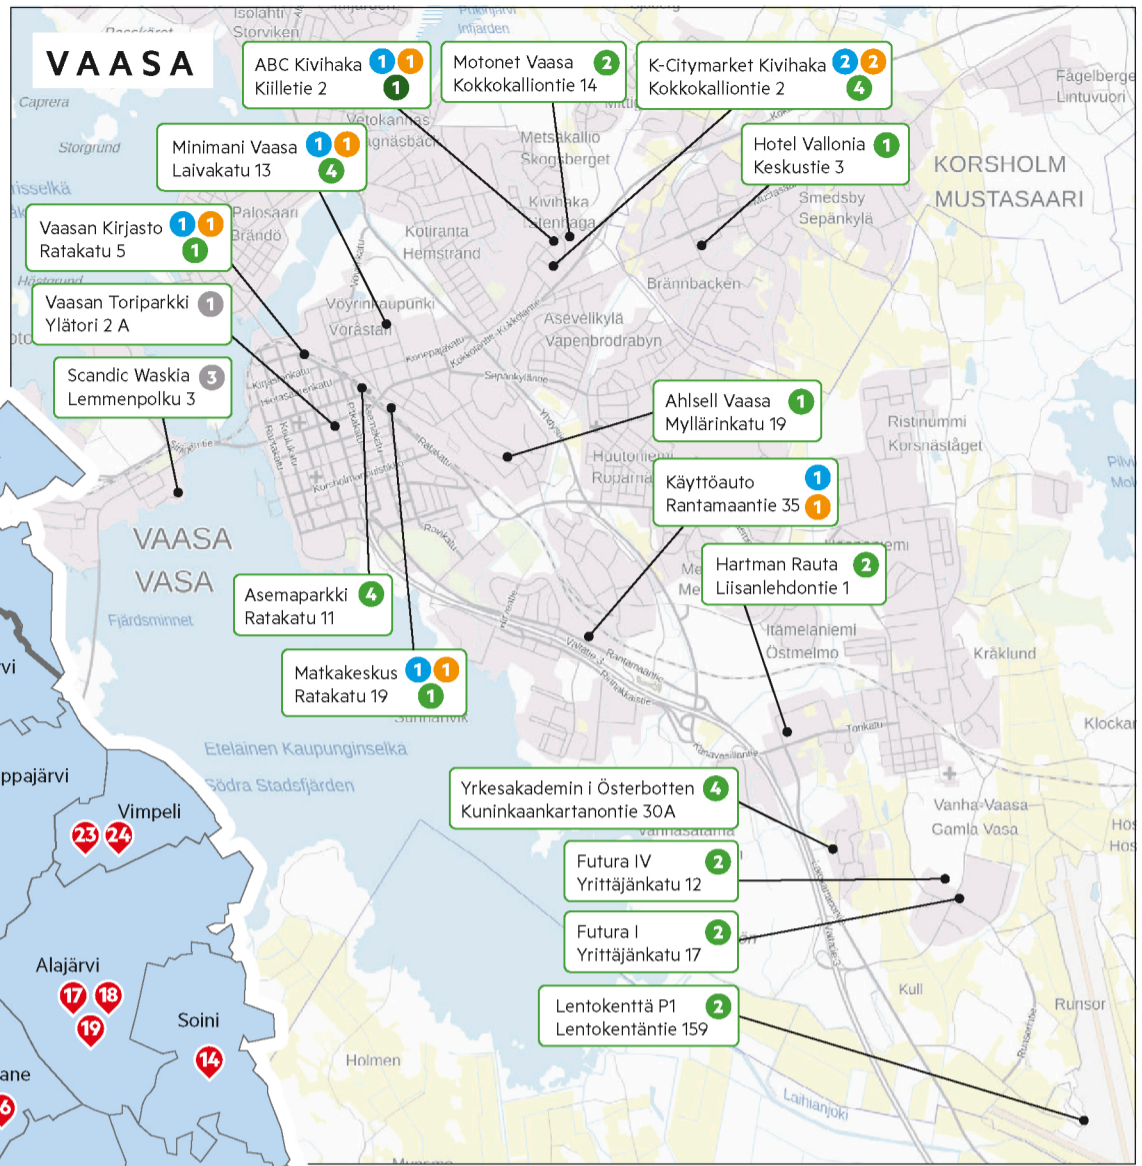

# Sähköautojen latauspisteet Pohjanmaalla ja Etelä-Pohjanmaalla

Luku kertoo latauspisteiden lukumäärän

- CCS
- CHAdeMO
- Type2
- Type2 (johto)
- SuperCharger
- Työmaapistoke

Lähde: latauskartta.fi

10 Hotelli Onnentähti (Onnentie 7, Tuuri).....	2
11 Tuurin Kyläkauppa (Onnentie 7, Tuuri).....	2
12 Alavuden Seudun Osuuspankki Tuuri (Keskisentie 7, Tuuri).....	2
13 Ähtäri Zoo (Karhunkierros 150, Ähtäri).....	4
14 ST1 Soini (Multiantie 7, Soini).....	1
15 Kuortaneen Urheilupuisto (Opistotie 1, Kuortane).....	1 1
16 Kuortaneen Osuuspankki (Keskustie 36, Kuortane).....	2
17 Hotelli-Ravintola-Kellahalli Alvariini (Paavolantie 1, Alajärvi).....	1
18 Alajärven Osuuspankki (Paavolantie 1-3, Alajärvi).....	2
19 Alajärven Sähkö toimitalo (Kauppakatu 2, Alajärvi).....	1
20 Laihian Osuuspankki (Ruutintie 2, Laihia).....	2
21 ABC Kauhava (Peltopassi 2, Kauhava).....	1 1 2
22 Powerpark Elämyspuisto (Puistotie 3, Härmä).....	1
23 Vimpelin Voima (Patruunantie 15, Vimpeli).....	2
24 Vimpelin Osuuspankki (Patruunantie 14, Vimpeli).....	2
25 Liikenneasema St1 Evijärvi Mäntyhovi (Kaustisentie 1, Evijärvi).....	1 1 1
26 Hartman Rauta Pietarsaari (Pohjanlahdentie 40, Pietarsaari).....	2
27 Toriparkki Ludvig (Kauppiaankatu 13, Pietarsaari).....	2
28 Pietarsaaren Raatihuone (Kauppiaankatu 9, Pietarsaari).....	1 1
29 Uudenkaarlepyyn tori (Sollefeänkatu 6, Uusikaarlepyy).....	2

1 ABC Kristiinankaupunki (Vanha Vaasantie 11, Lapväärtti).....	1 1 2 1
2 Yrkesakademin i Österbotten (Ängskullsvägen 1, Närpiö).....	2
3 Sisustuskeskus Sella (Veistokouluntie 2, Jurva).....	2
4 Kurikan Tori (Asematie, Kurikka).....	2
5 Hotelli Kurikka (Hovinkatu 1, Kurikka).....	2
6 ABC Jalasjärvi (Oikotie 1, Jalasjärvi).....	1 1 2 1
7 Juustoportti Jalasjärvi (Keisarintie 145, Pentinmäki).....	1 1 2 2 8
8 Lakeuden Etappi (Laskunmäentie 15, Pohjanluoma).....	2
9 Lähi ABC Alavus (Pii rantie 1, Alavus).....	1 1 2 1