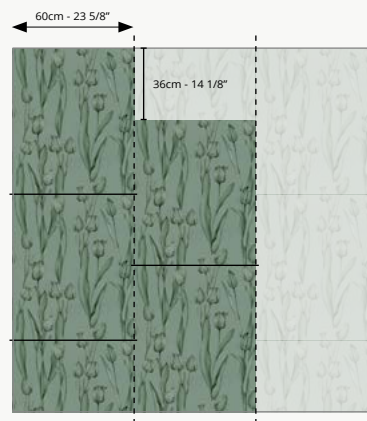

*Example of Skins Botanic Tulipa Deco Green rolls
*Ejemplo de rollos Skins Botanic Tulipa Deco Green
*Exemple de rouleaux Skins Botanic Tulipa Deco Green

**CITRUS DECO / CLEMATIS DECO / TULIPA DECO