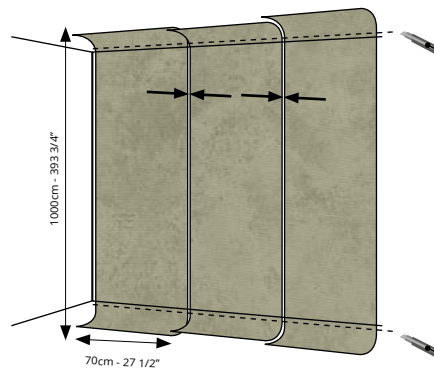

CONSTRUCTION / CONSTRUCCIÓN / CONSTRUCTION

The size of the FABRICS collection designs is 70 cm x 1000 cm and is served in rolls.

El tamaño de los diseños de la colección FABRICS es 70 cm x 1000 cm y se sirve en rollos.

Les dessins de la collection FABRICS ont une dimension de 70 cm x 1000 cm et sont fournis en rouleaux.

STRAIGHT MATCH

The rolls should be installed so that the pattern at end of the roll matches the pattern at the beginning of the next roll, creating a mirror effect.

CASE RECTO

La instalación se debe realizar a modo espejo, es decir, siempre debe coincidir la terminación del rollo anterior con el inicio del siguiente rollo a instalar.

RACCORD DROIT

Il faut réaliser la pose à la façon d'un miroir. Autrement dit, la fin du rouleau précédent doit toujours coïncider avec le début du rouleau suivant à poser.

*Example of Skins Fabrics Fumes Olive rolls
*Ejemplo de rollos Skins Fabrics Fumes Olive
*Exemple de rouleaux Skins Fabrics Fumes Olive

RANDOM MATCH

There is no need to follow an installation pattern, the drop always matches the previously installed roll.

SIN CASE

No es necesario seguir un patrón de instalación, la caída siempre coincide con el rollo anteriormente instalado.

SANS RACCORD

Il n'est pas nécessaire de suivre un motif de pose, la chute coïncide toujours avec le rouleau collé précédemment.