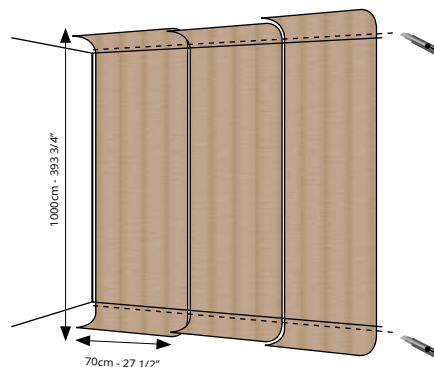

*Example of Skins Fabrics Linear Tan rolls
*Ejemplo de rollos Skins Fabrics Linear Tan
*Exemple de rouleaux Skins Fabrics Linear Tan

KEY TO SYMBOLS / DESCRIPCIÓN DE ICONOS / DESCRIPTION DES SYMBOLES

ROLL

Roll format.

ROLLO

Formato en rollo.

ROULEAU

Format en rouleau.

EXCELLENT RESISTANCE TO LIGHT

Excellent color fastness to light.

EXCELENTE RESISTENCIA A LA LUZ

Excelente solidez del color a la luz.

EXCELLENTE RÉSISTANCE À LA LUMIÈRE

Excellente solidité à la lumière.

GLUING THE WALL

The adhesive must be applied on the support to be decorated.

ENCOLAR LA PARED

El adhesivo se debe aplicar sobre el soporte a decorar.

ENCOLLER LE MUR

Il faut appliquer la colle sur le support à décorer.

SCRUBBABLE

It can be cleaned with a sponge or soft brush.

FREGABLE

Permite su limpieza mediante una esponja o cepillo suave.

FROTTABLE

Il peut être nettoyé avec une éponge ou une brosse douce.

EASY TO TEAR OFF

Allows for dry removal.

FÁCIL DE ARRANCAR

Permite su retirada en seco.

FACILE À ARRACHER

Possibilité de l'enlever à sec.

VINYL

Vinyl coating.

VINILO

Revestimiento de vinilo.

VINYLE

Revêtement en vinyle.

Independent (non-governmental) certificate that guarantees consumers that forest products come from rationally exploited forests.

Certificado independiente (no gubernamental) que garantiza al consumidor que los productos forestales proceden de montes aprovechados de forma racional.

Certificat indépendant (non gouvernemental) qui garantit au consommateur que les produits forestiers proviennent de montagnes exploitées de façon rationnelle.