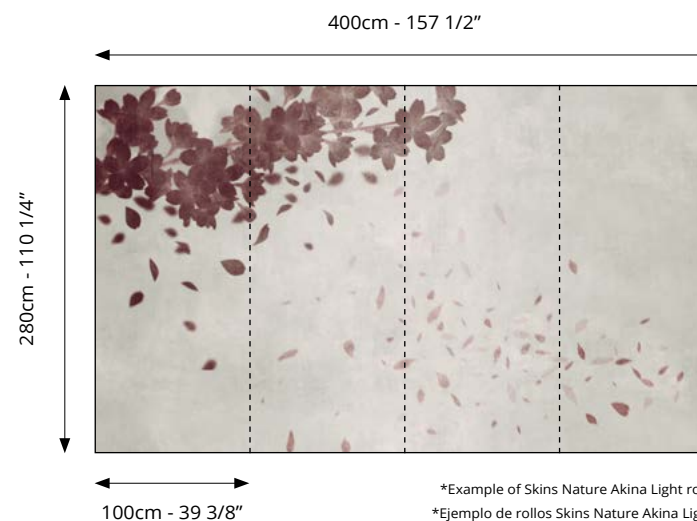

Permite su limpieza mediante una esponja o cepillo suave.

FROTTABLE

Il peut être nettoyé avec une éponge ou une brosse douce.

GLUING THE WALL

The adhesive must be applied on the support to be decorated.

ENCOLAR LA PARED

El adhesivo se debe aplicar sobre el soporte a decorar.

ENCOLLER LE MUR

Il faut appliquer la colle sur le support à décorer.

EASY TO TEAR OFF

Allows for dry removal.

FÁCIL DE ARRANCAR

Permite su retirada en seco.

FACILE À ARRACHER

Possibilité de l'enlever à sec.

STRAIGHT MATCH

The rolls should be installed so that the pattern at end of the roll matches the pattern at the beginning of the next roll, creating a mirror effect.

CASE RECTO

La instalación se debe realizar a modo espejo, es decir, siempre debe coincidir la terminación del rollo anterior con el inicio del siguiente rollo a instalar.

RACCORD DROIT

Il faut réaliser la pose à la façon d'un miroir. Autrement dit, la fin du rouleau précédent doit toujours coïncider avec le début du rouleau suivant à poser.

VINYL

Vinyl coating.

VINILO

Revestimiento de vinilo.

VINYLE

Revêtement en vinyle.

CONSTRUCTION / CONSTRUCCIÓN / CONSTRUCTION

The basic size of the NATURE collection designs is 280 cm x 400 cm and is served in 4 rolls 100 cm wide.

El tamaño base de los diseños de la colección NATURE es 280 cm x 400 cm y se sirve en 4 rollos de 100 cm de ancho.

Le format de base des designs de la collection NATURE est de 280 cm x 400 cm et elle est fournie en 4 rouleaux de 100 cm de large.

*Example of Skins Nature Akina Light rolls
*Ejemplo de rollos Skins Nature Akina Light
*Exemple de rouleaux Skins Nature Akina Light