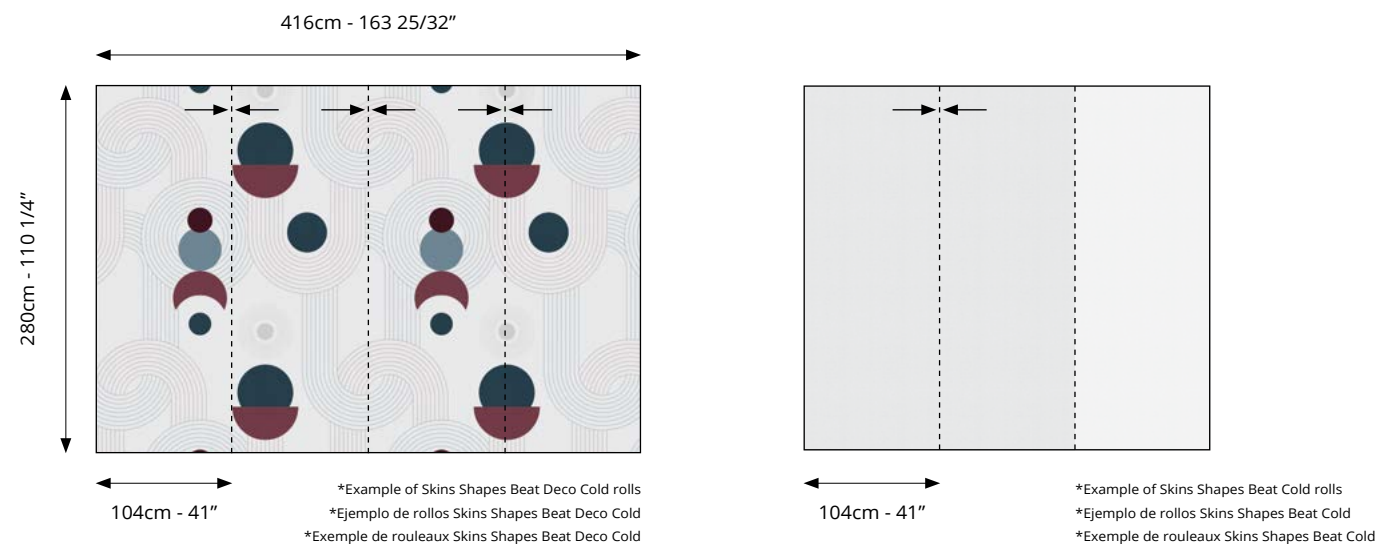

## CONSTRUCTION / CONSTRUCCIÓN / CONSTRUCTION

The standard size of the designs in the SHAPES collection is 280 cm x 416 cm and is supplied in 4 rolls, each 104 cm wide. Plain designs are supplied in rolls measuring 104 cm x 1000 cm and are also installed in a straight match.

El tamaño estándar de los diseños de la colección SHAPES es 280 cm x 416 cm y se sirve en 4 rollos de 104 cm de ancho. Los diseños sin decorado se sirven en rollos de 104 cm x 1000 cm y también se instalan en case recto.

La taille standard des motifs de la collection SHAPES est de 280 cm x 416 cm et est livrée en 4 rouleaux de 104 cm de large. Les modèles sans décor sont livrés en rouleaux de 104 cm x 1000 cm et s'installent racoord droit.