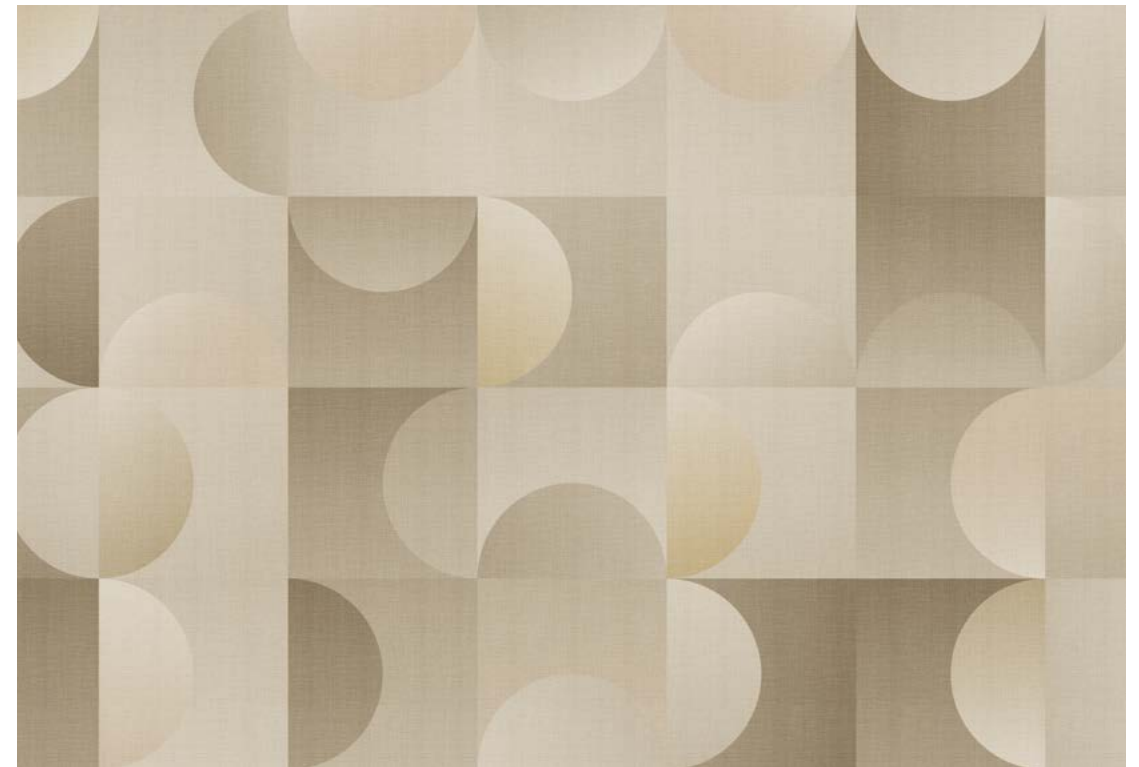

# Disco

280cm x 416cm - 110 1/4" x 163 3/4" - **G240** (Deco)

104cm x 1000cm - 41" x 393 3/4" - **G230**

**SKINS SHAPES DISCO DECO COLD**

100383492

**SKINS SHAPES DISCO DECO WARM**

100383491

**SKINS SHAPES DISCO COLD**