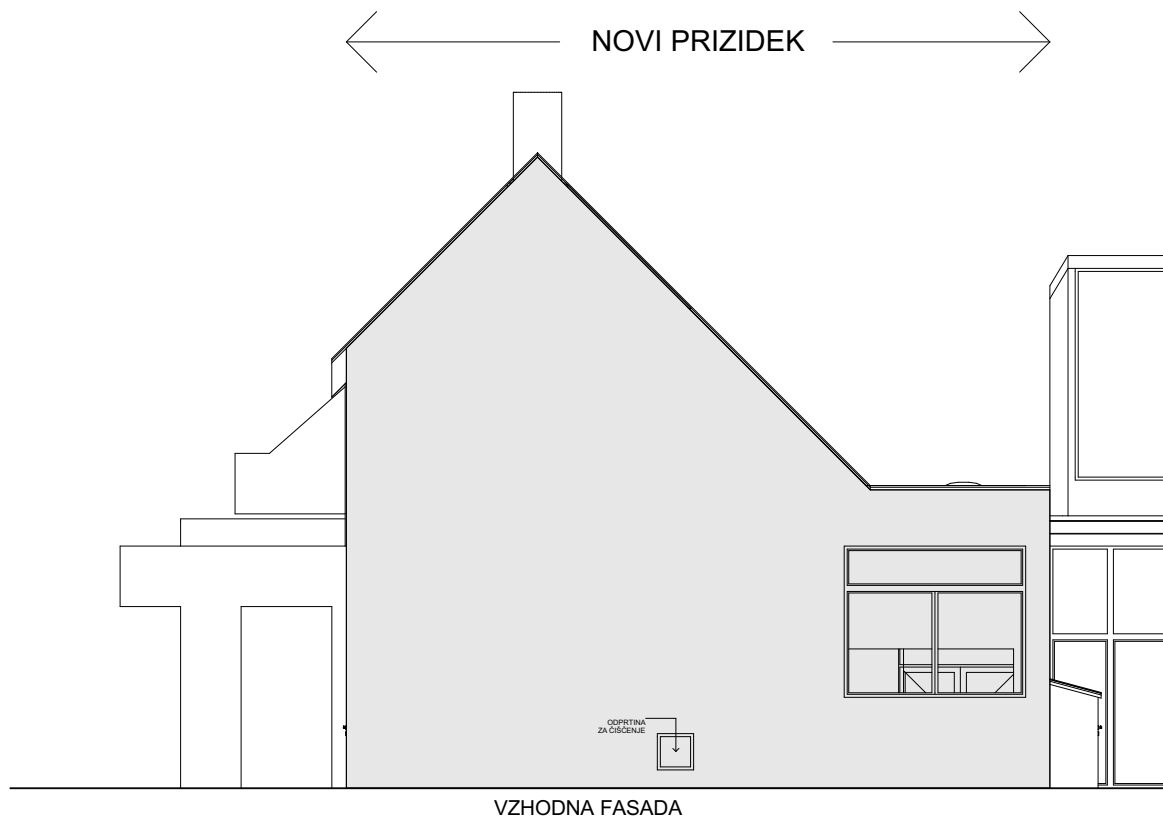

VZDOLŽNI PREREZ A-A