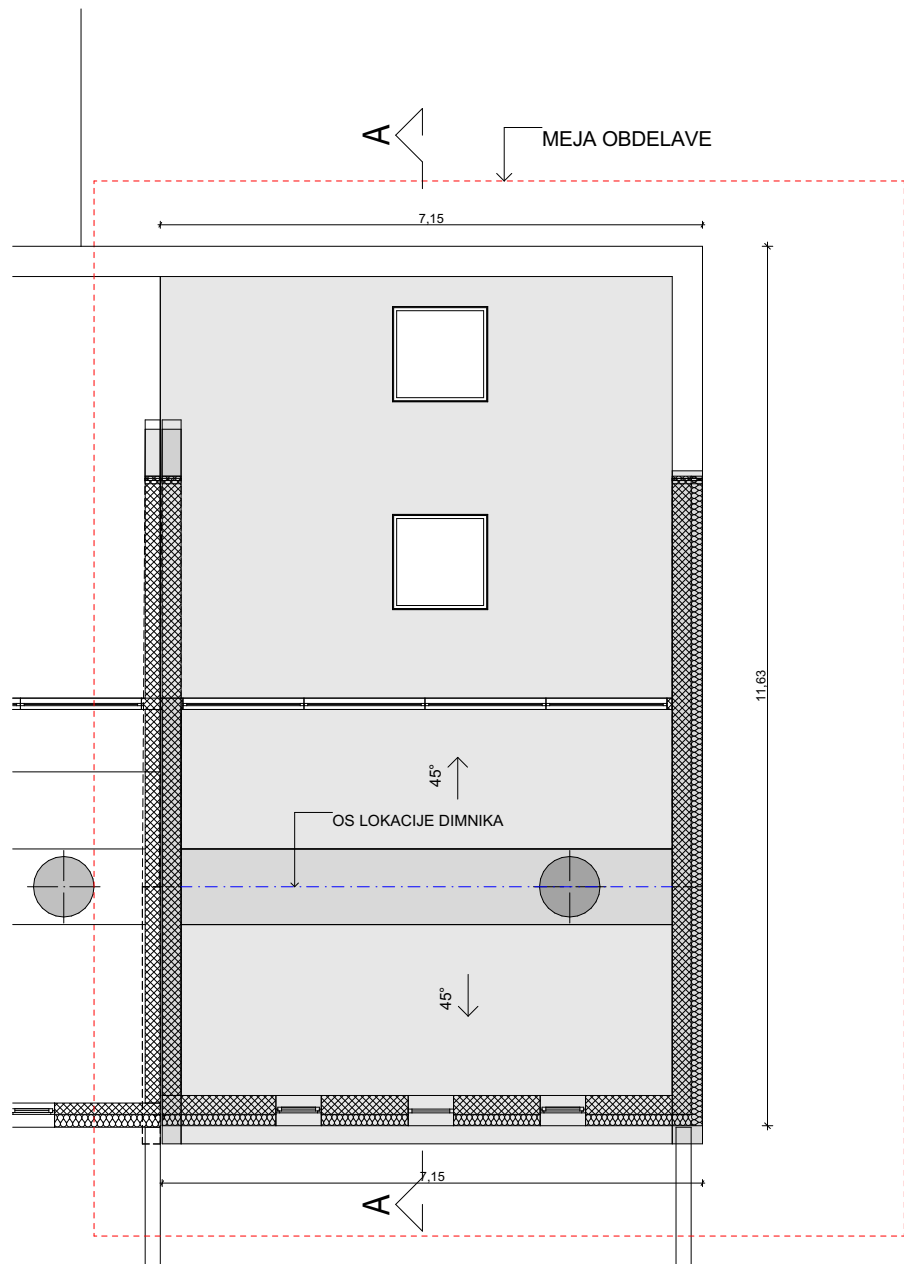

01
 PROSTOR ZA NOVO PEČ
 A: 71,29 m²

LINIJA POSTAVITVE PEČI

MAX. 2,70m

PROSTOR ZA
 DODATNO PEČ

NOVA PEČ

0,40

10,83 m

11,63

0,40

0,25

6,50 m

0,40

7,15

VZDOLŽNI PREREZ A-A

PERSPEKTIVA

PERSPEKTIVA

PERSPEKTIVA