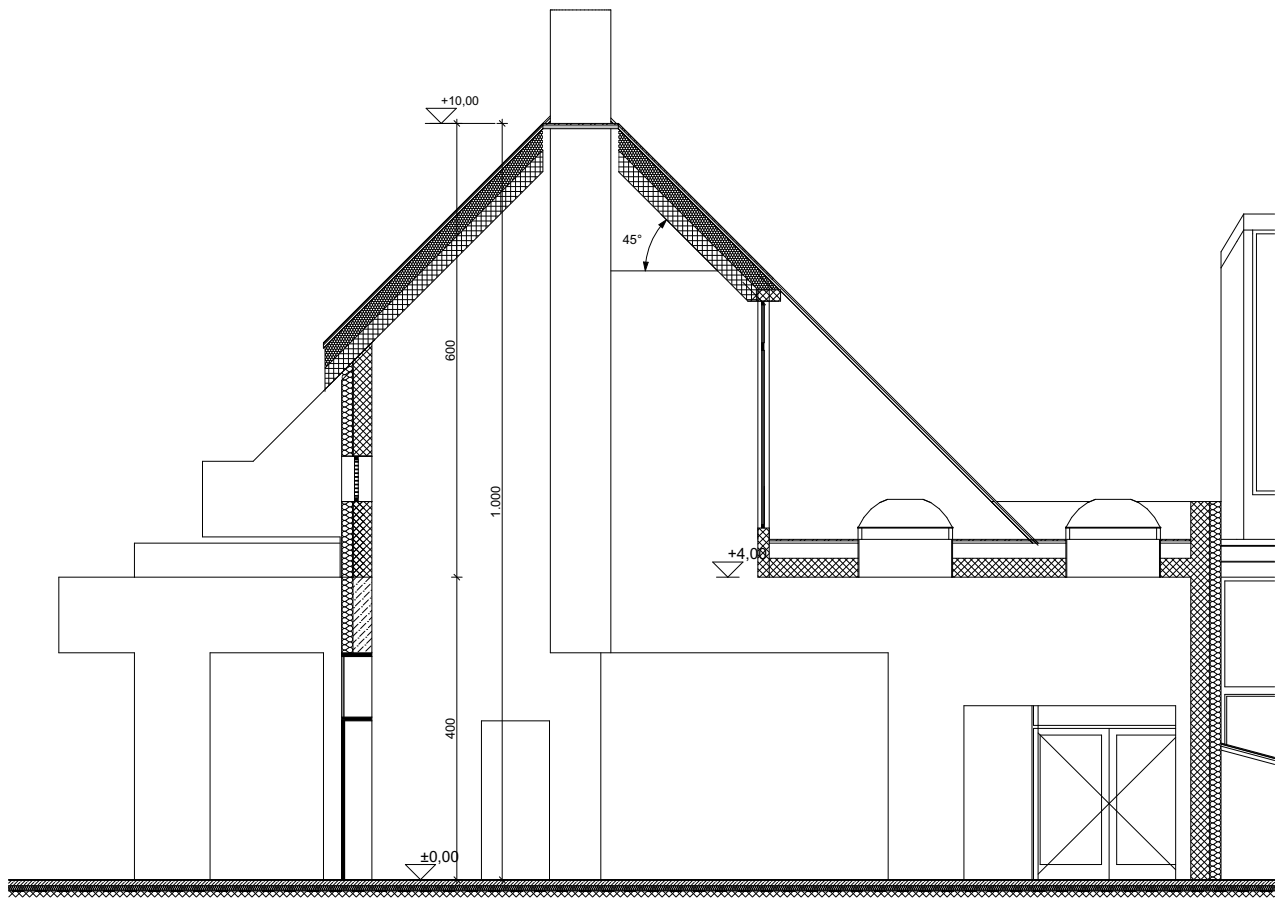

01
 PROSTOR ZA NOVO PEČ
 A: 71,29 m²

LINIJA POSTAVITVE PEČI

MAX. 2,70m

PROSTOR ZA
 DODATNO PEČ

NOVA PEČ

0,40

10,83 m

11,63

0,40

0,25

6,50 m

0,40

7,15

VZDOLŽNI PREREZ A-A

PERSPEKTIVA

PERSPEKTIVA