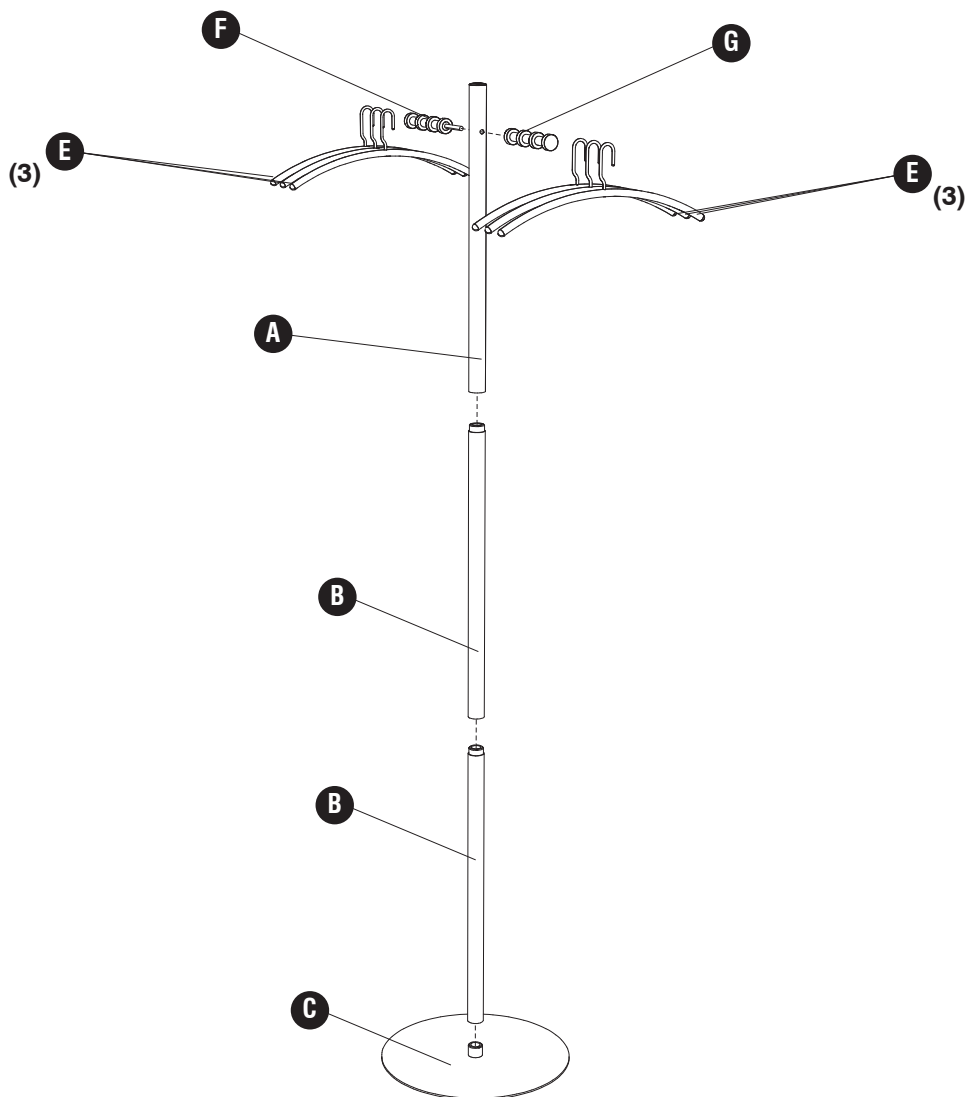

**4192**  
**Nail Head Coat Rack**  
*Clou Tête Style Casier*  
Percha En El Estilo De La Clavo-Cabeza

**PRODUCT WARRANTY** is available online at: [www.safcoproducts.com](http://www.safcoproducts.com)

Si usted tiene preguntas o preocupaciones,  
por favor llame **1-800-664-0042**  
de 7:30 AM a 5:00 PM (Hora Central) (Operadores que hablan inglés)

**PARTS LIST / LISTE DES PIÈCES / LISTA DE PIEZAS**

CODE / CODIGO	DESCRIPTION / DESCRIPTION / DESCRIPCIÓN	QTY. / QUANTITÉ / CANTIDAD	PART NO. / Nº DE PIECE / NO. DE PIEZA
(A)	<b>Center Pole Top / Perch Supérieure / Polo Superior</b>	1	100419202
(B)	<b>Center Pole Bottom / Perch Intérieure / Más Bajo Polo</b>	2	100419101
(C)	<b>Base / Base / Base</b>	1	100419103
(E)	<b>Hanger / Cintre / Percha</b>	6	100419208
(F)	<b>Peg With Stem / Piquet Avec Tige / Piquete Con El Tallo</b>	1	100419204
(G)	<b>Peg Without Stem / Piquet Sans Tige / Piquete Sin El Tallo</b>	1	100419205

1

2

3

4