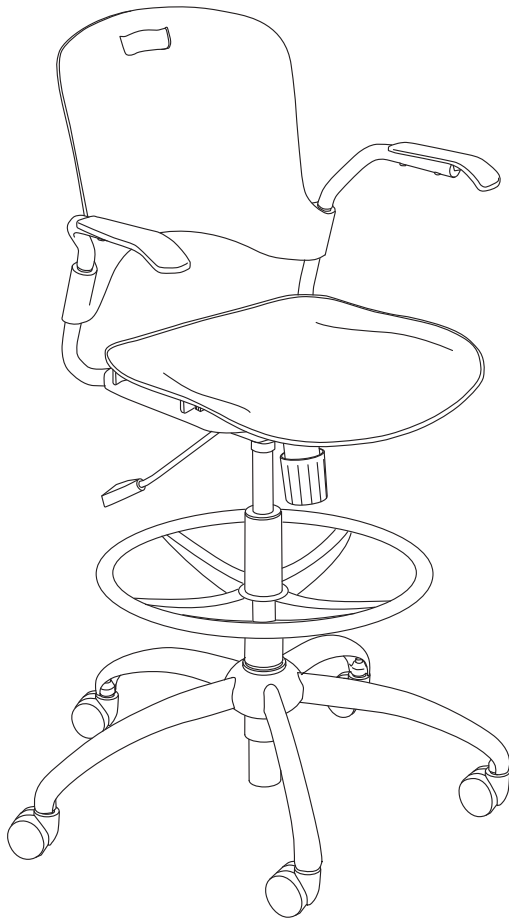

ASSEMBLY INSTRUCTIONS
INSTRUCTIONS DE MONTAGE
INSTRUCCIONES DE ENSAMBLAJE

4182

Sassy[®]

Manager Plastic Swivel Chair
Chaise Pivotante en Plastique du Directeur
Silla Girando en Plástico del Gerente

PRODUCT WARRANTY REGISTRATION is available online at: www.safcoproducts.com

PARTS LIST / LISTE DES PIÈCES / LISTA DE PIEZAS

CODE / CODIGO	DESCRIPTION / DESCRIPTION / DESCRIPCIÓN	QTY. / QUANTITÉ / CANTIDAD	PART NO. / N° DE PIÈCE / NO. DE PIEZA
(A)	Seat and Back Assembly / <i>Le Siège et Dossier Assemblée /</i> Asiento y Respaldo Asamblea		§ (See Note) § (Voyez la Note) § Vea la Nota
(B)	Standard Cylinder / <i>Norme cylindre / Cilindro estándar</i>	1	4182-11SL
Or / ou / o			
(C)	Extended Height Cylinder / <i>Cylindre de hauteur étendu / Cilindro con ampliación de la altura</i>	1	4182-13SL
(D)	Footring with Knob / <i>Repose-pieds / Reposapiés</i>	1	4182-10SL
(E)	Base / Base / Base	1	4182-04SL
(F)	Casters (Set of 5) / <i>Roulettes (Ensemble de 5) /</i> Ruedas (Juego de 5)	1	4182-25NC