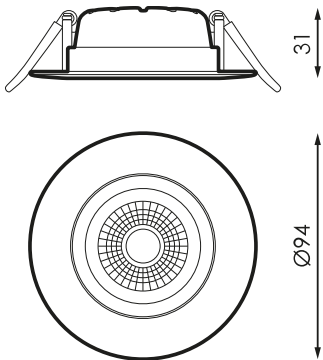

K	Température de couleur	3.000K
	CRI Indice de rendu des couleurs	≥ 80
	Angle d'ouverture	45°

	Dimensions	Ø94x31mm
	Position de montage	Empotrado Techo
	Inclination	25°

	Température de service	-5 +35
-------------------------------------------------------------------------------------	-------------------------------	--------

Les références 

	W	ϕ_{LUM}	K					
171007	6,5W	493lm	3.000K	≥80	Blanc	Ø75-80	Ø94x31mm	Non

Dimensions 

Photométrie 

Sur demande

Kit d'urgence 1h

Dali

Pack BLUETOOTH