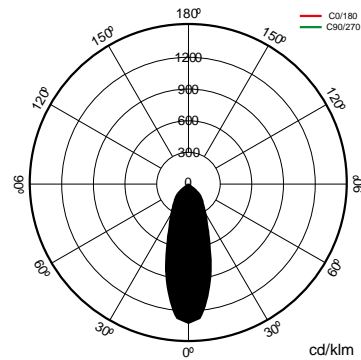

K	Température de couleur	3.000K
	CRI Indice de rendu des couleurs	≥ 80
	Angle d'ouverture	45°

	Dimensions	Ø94x31mm
	Position de montage	Empotrado Techo
	Inclination	25°

	Température de service	-5 +35
-------------------------------------------------------------------------------------	-------------------------------	--------

ϕ_{LUM}	Flux (lm)	493lm
--------------	------------------	-------

	Heures de vie	(L70B50>) 50.000h
-------------------------------------------------------------------------------------	----------------------	-------------------

Les références 

	W	ϕ_{LUM}	K					
171007	6,5W	493lm	3.000K	≥80	Blanc	Ø75-80	Ø94x31mm	Non

Dimensions 

Photométrie 

Sur demande

Kit d'urgence 1h

Dali

Pack BLUETOOTH