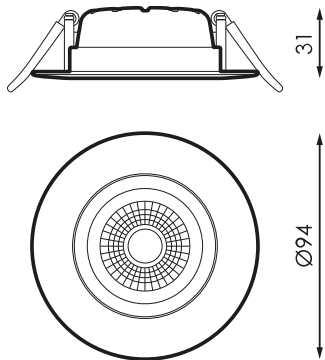

K	Temperatura de cor	3000K
	CRI Índice de repr. cromática	80cromatica
	Angulo de abertura	45°

	Dimensão	Ø94x31mm
	Posição de montagem	Empotrado Techo
	Inclinação	25°

ϕ_{LUM}	Fluxo (lm)	493lm
--------------	-------------------	-------

	Vida	(L70B50>)50.000h
	Vida	(L70B50>)50.000h

Referências

	W	ϕ_{LUM}	K				
171007	6,5W	493lm	3000K	80cromatica	Branco	Ø94x31mm	Não

Dimensões

Fotometria

A pedido

Kit de emergência 1h

Dali