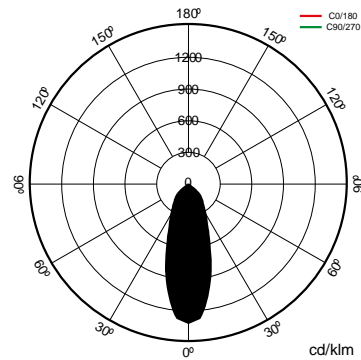

K	Temperatura de cor	3000K
	CRI Índice de repr. cromática	80cromatica
	Angulo de abertura	45°

	Dimensão	Ø94x31mm
	Posição de montagem	Empotrado Techo
	Inclinação	25°

ϕ_{LUM}	Fluxo (lm)	493lm
--------------	-------------------	-------

	Vida	(L70B50>)50.000h
	Vida	(L70B50>)50.000h

Referências

	W	ϕ_{LUM}	K				
171007	6,5W	493lm	3000K	80cromatica	Branco	Ø94x31mm	Não

Dimensões

Fotometria

A pedido

Kit de emergência 1h

Dali