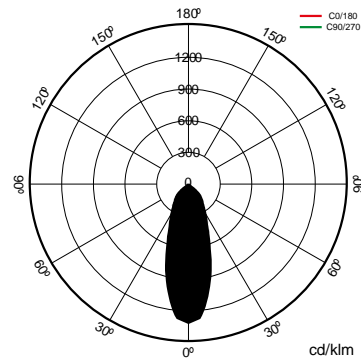

Fotometría