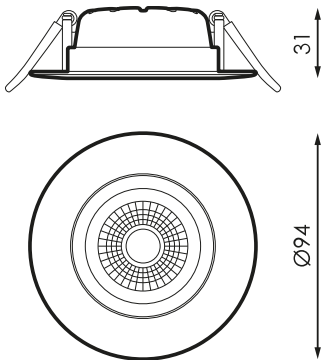

Referencias

	W	ϕ_{LUM}	K					
171038	6,5W	498lm	4.000K	≥80	Blanco	Ø75-80	Ø94x31mm	Si

Dimensiones