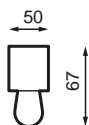

## Especificaciones (Luminarias de Serie)

	<b>Aislamiento eléctrico</b>	CI
	<b>Tensión (V)</b>	230V
<b>Hz</b>	<b>Frecuencia (Hz)</b>	50-60Hz
	<b>IP Índice de estanqueidad</b>	IP20
	<b>Color cuerpo</b>	Blanco
	<b>Cuerpo</b>	FE
	<b>Dimensiones</b>	615x50x35mm
	<b>Posición de montaje</b>	Superficie
	<b>Empalmable</b>	No
	<b>Temp. de funcionamiento</b>	-5 +35

## Referencias

	W			
233125	1xW	Blanco	615x50x35mm	No

## Dimensiones