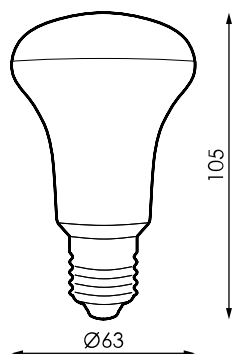

Especificaciones (Luminarias de Serie)

	Tensión (V)	230V
Hz	Frecuencia (Hz)	50-60Hz
Φ	Factor de potencia (Cos fi)	>0,5
	Regulación	No
	Casquillo	E27
	IP Índice de estanqueidad	IP20
K	Temperatura de color	5.000K
	CRI Índice de repr. cromática	>80
	Ángulo de apertura	125°
	Dimensiones	63x105mm
	Temp. de funcionamiento	-5°C~+35 °C
Φ_{LUM}	Flujo luminoso (lm)	789lm
	Vida útil	(L70B50>) 40.000h
	CEE Clasificación energética	F

Referencias

	W	ϕ	ϕ_{LUM}	K	\leftrightarrow
235761	8W	>0,5	789lm	5.000K	63x105mm

Dimensiones

Fotometría