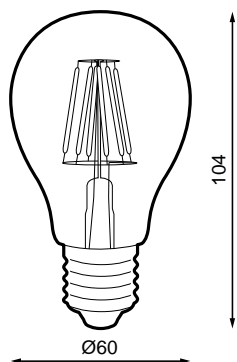

## Specifications (Series luminaires)

	<b>Voltage (V)</b>	230V
Hz	<b>Frecuency (Hz)</b>	50-60Hz
$\Phi$	<b>Power factor (Cos fi)</b>	>0,5
	<b>Dimming</b>	No
	<b>Bushing type</b>	E27
	<b>IP Tightness index</b>	IP20
K	<b>Colour temperature</b>	2.700K
	<b>CRI Colour rendering index</b>	>80
	<b>Opening angle</b>	330°
	<b>Measures</b>	60x108mm
	<b>Operating temperature</b>	-5°C~+35 °C
$\Phi_{LUM}$	<b>Flux (lm)</b>	739lm
	<b>Lifetime</b>	(L70B50>) 20.000h
	<b>CEE Energy classification</b>	E

## References

	W	$\phi$	$\phi_{LUM}$	K	$\leftrightarrow$
<b>237321</b>	7W	>0,5	739lm	2.700K	60x108mm

## Dimensions