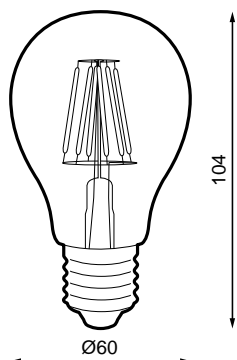

Especificaciones (Luminarias de Serie)

	Tensión (V)	230V
Hz	Frecuencia (Hz)	50-60Hz
Φ	Factor de potencia (Cos fi)	>0,5
	Regulación	No
	Casquillo	E27
	IP Índice de estanqueidad	IP20
K	Temperatura de color	2.700K
	CRI Índice de repr. cromática	>80
	Ángulo de apertura	330°
	Dimensiones	60x108mm
	Temp. de funcionamiento	-5°C~+35 °C
Φ_{LUM}	Flujo luminoso (lm)	739lm
	Vida útil	(L70B50>) 20.000h
	CEE Clasificación energética	E

Referencias

	W	ϕ	ϕ_{LUM}	K	\leftrightarrow
237321	7W	>0,5	739lm	2.700K	60x108mm

Dimensiones

Fotometría

Info

Hasta fin de existencias