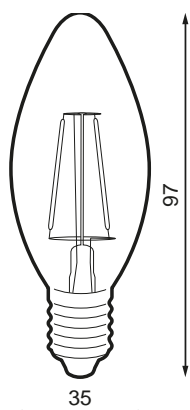

## Specifications (Series luminaires)

	<b>Voltage (V)</b>	230V
Hz	<b>Frecuency (Hz)</b>	50-60Hz
$\Phi$	<b>Power factor (Cos fi)</b>	>0,4
	<b>Dimming</b>	No
	<b>Bushing type</b>	E14
	<b>IP Tightness index</b>	IP20
K	<b>Colour temperature</b>	2.700K
	<b>CRI Colour rendering index</b>	>80
	<b>Opening angle</b>	330°
	<b>Measures</b>	35x97mm
	<b>Operating temperature</b>	-5°C~+35 °C
$\Phi_{LUM}$	<b>Flux (lm)</b>	267lm
	<b>Lifetime</b>	(L70B50>) 20.000h
	<b>CEE Energy classification</b>	A++

## References

	W	$\phi$	$\phi_{LUM}$	K	$\leftrightarrow$
<b>237345</b>	2,5W	>0,4	267lm	2.700K	35x97mm

## Dimensions