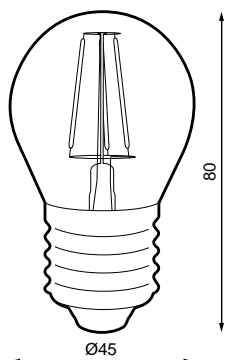

## Specifications (Series luminaires)

	<b>Voltage (V)</b>	230V
Hz	<b>Frecuency (Hz)</b>	50-60Hz
$\Phi$	<b>Power factor (Cos fi)</b>	>0,5
	<b>Dimming</b>	No
	<b>Bushing type</b>	E27
	<b>IP Tightness index</b>	IP20
K	<b>Colour temperature</b>	2.700K
	<b>CRI Colour rendering index</b>	>80
	<b>Opening angle</b>	360°
	<b>Measures</b>	45x80mm
	<b>Operating temperature</b>	-5°C~+35 °C
$\Phi_{LUM}$	<b>Flux (lm)</b>	403lm
	<b>Lifetime</b>	(L70B50>) 20.000h
	<b>CEE Energy classification</b>	E

## References

	W	$\phi$	$\phi_{LUM}$	K	$\leftrightarrow$
<b>237390</b>	4W	>0,5	403lm	2.700K	45x80mm

## Dimensions