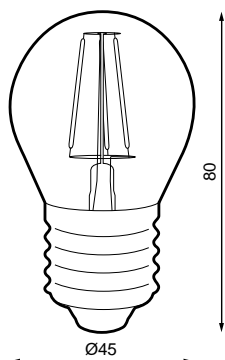

Especificaciones (Luminarias de Serie)

	Tensión (V)	230V
	Frecuencia (Hz)	50-60Hz
	Factor de potencia (Cos fi)	>0,5
	Regulación	No
	Casquillo	E27
	IP Índice de estanqueidad	IP20
	Temperatura de color	2.700K
	CRI Índice de repr. cromática	>80
	Ángulo de apertura	360°
	Dimensiones	45x80mm
	Temp. de funcionamiento	-5°C~+35 °C
	Flujo luminoso (lm)	403lm
	Vida útil	(L70B50>) 20.000h
	CEE Clasificación energética	E

Referencias

	W	ϕ	ϕ_{LUM}	K	\leftrightarrow
237390	4W	>0,5	403lm	2.700K	45x80mm

Dimensiones

Fotometría

Info

Hasta fin de existencias