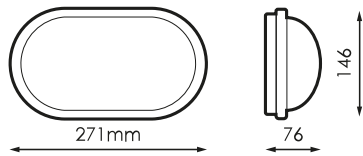

Spécifications (Luminaires de la série)

	Isolation électrique	CII
	Tension D` Alimentation (V)	230V
Hz	Fréquence (Hz)	50-60Hz
	Atténuation	Non
	Indice d'étanchéité IP	IP65
	IK Protection contre des impacts	IK08
	Couleur du corps	Blanc
	Matériau du diffuseur	PC-O
	Corps	PC
K	Température de couleur	4.000K
	CRI Indice de rendu des couleurs	>80
	Angle d'ouverture	127°
	Dimensions	271x46x72mm
	Position de montage	Superficie
	Température de service	-10°C~+35 °C
	Flux (lm)	1.950lm
	Heures de vie	(L70B50>) 25.000h

Les références

	W	ϕ_{LUM}	K					
378048	18W	1.950lm	4.000K	Blanc	>80	(L70B50>) 25.000h	127°	271x46x72mm

Dimensions

Photométrie