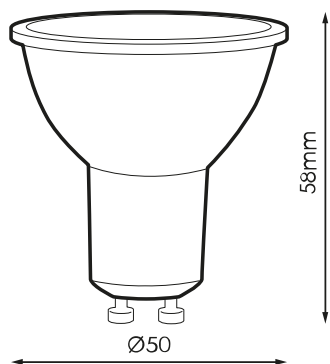

Referencias

	W	ϕ	ϕ_{LUM}	K	$\leftrightarrow$
378727	7W	>0,5	578lm	3.000K	50x58mm

Dimensiones

Fotometría