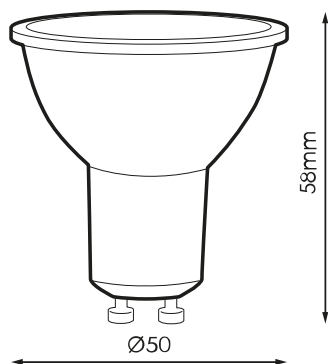

Especificações (Luminárias da série)

	Isolamento elétrico	CCI
	Tensão (V)	230V
Hz	Frequência (Hz)	50-60Hz
	Regulação	Não
	Tipo de casquilho	GU10
	Índice de estanqueidade IP	IP20
	Cor do corpo	Branco
K	Temperatura de cor	3000K
	CRI Índice de repr. cromática	80cromatica
	Angulo de abertura	100°
	Dimensão	50x58mm
	Fluxo (lm)	578lm
	Vida	(L70B50>)25.000h
	Vida	(L70B50>)25.000h
	N° de ignições	15.000
	CEE Classificação energética	A+

Referências

	W	ϕ_{LUM}	K	
378727	7W	578lm	3000K	50x58mm

Dimensões

Fotometria

Acessórios

974851

SUPORE LAMPADA
GU10/GZ10 COM
CABO SILICONE