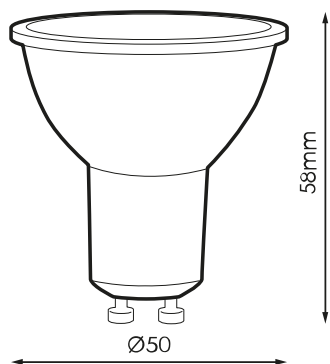

Referencias

	W	ϕ	ϕ_{LUM}	K	$\leftrightarrow$
378734	7W	>0,5	622lm	5.000K	50x58mm

Dimensiones

Fotometría