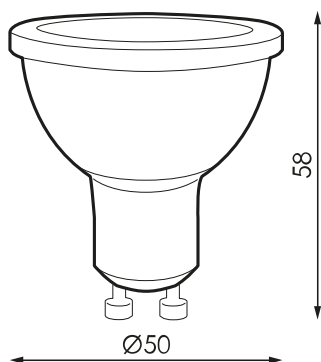

Especificaciones (Luminarias de Serie)

	Tensión (V)	230V
Hz	Frecuencia (Hz)	50-60Hz
	Regulación	No
	Casquillo	GU10
	IP Índice de estanqueidad	IP20
K	Temperatura de color	5.000K
	CRI Índice de repr. cromática	>80
	Ángulo de apertura	100°
	Dimensiones	50x58mm
	Temp. de funcionamiento	-5°C~+35 °C
	Flujo luminoso (lm)	622lm
	Vida útil	(L70B50>) 40.000h
	CEE Clasificación energética	F

Referencias

	W	ϕ_{LUM}	K	
379489	7W	622lm	5.000K	50x58mm

Dimensiones

Fotometría

Info

Hasta fin de existencias

Accesorios

974851