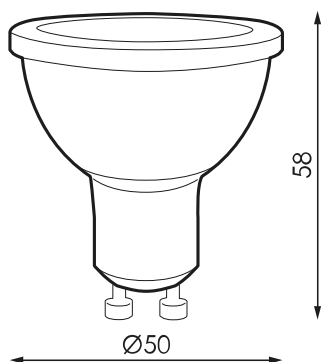

Especificaciones (Luminarias de Serie)

| | | |
|---|--------------------------------------|-------------------|
|  | Tensión (V) | 230V |
| Hz | Frecuencia (Hz) | 50-60Hz |
|  | Regulación | No |
|  | Casquillo | GU10 |
|  | IP Índice de estanqueidad | IP20 |
| K | Temperatura de color | 5.000K |
|  | CRI Índice de repr. cromática | >80 |
|  | Ángulo de apertura | 60° |
|  | Dimensiones | 50x58mm |
|  | Temp. de funcionamiento | -5°C~+35 °C |
|  | Flujo luminoso (lm) | 622lm |
|  | Vida útil | (L70B50>) 40.000h |
|  | CEE Clasificación energética | F |

Referencias

|  | W | ϕ_{LUM} | K |  |
|---|----|--------------|--------|---|
| 379502 | 7W | 622lm | 5.000K | 50x58mm |

Dimensiones

Fotometría

Info

Hasta fin de existencias

Accesorios

974851