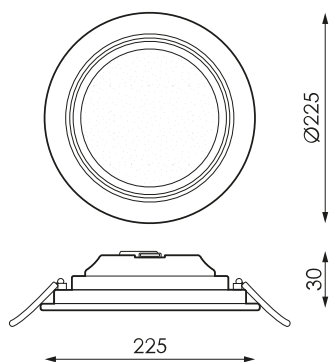

Especificaciones (Luminarias de Serie)

	Aislamiento eléctrico	CII
	Tensión (V)	180-250V
	Frecuencia (Hz)	50-60Hz
	Regulación	No
	IP Índice de estanqueidad	IP20
	Color cuerpo	Blanco
	Difusor	PC-O
	Cuerpo	AL
	Temperatura de color	3.000K
	CRI Índice de repr. cromática	>80
	Ángulo de apertura	120°
	Dimensiones	225x30mm
	Posición de montaje	Empotrado Techo
	Temp. de funcionamiento	-5°C~+35 °C
	Flujo luminoso (lm)	2.198lm
	Vida útil	(L70B50>) 50.000h

Referencias

	W	ϕ_{LUM}	K					
381437	20W	2.198lm	3.000K	>80	Blanco	200-210	225x30mm	No

Dimensiones

Fotometría

Bajo Pedido

Kit de emergencia 2h

DALI

Accesorios