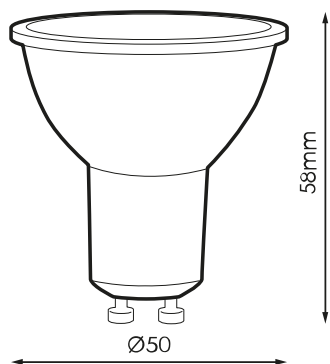

Especificaciones (Luminarias de Serie)

	Tensión (V)	230V
Hz	Frecuencia (Hz)	50-60Hz
Φ	Factor de potencia (Cos fi)	>0,5
	Regulación	No
	Casquillo	GU10
	IP Índice de estanqueidad	IP20
K	Temperatura de color	4.000K
	CRI Índice de repr. cromática	>80
	Ángulo de apertura	100°
	Dimensiones	50x58mm
	Temp. de funcionamiento	-5°C~+35 °C
Φ_{LUM}	Flujo luminoso (lm)	605lm
	Vida útil	(L70B50>) 25.000h
	CEE Clasificación energética	F

Referencias

	W	ϕ	ϕ_{LUM}	K	\leftrightarrow
386326	7W	>0,5	605lm	4.000K	50x58mm

Dimensiones

Fotometría

Accesorios

974851

PORTALAMPARA
GU10/GZ10 CON
CABLE SILICONA