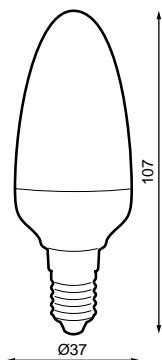

### Specifications (Series luminaires)

	<b>Voltage (V)</b>	230V
	<b>Frecuency (Hz)</b>	50-60Hz
	<b>Power factor (Cos fi)</b>	>0,5
	<b>Dimming</b>	No
	<b>Bushing type</b>	E14
	<b>IP Tightness index</b>	IP20
	<b>Colour temperature</b>	3.000K
	<b>CRI Colour rendering index</b>	>80
	<b>Opening angle</b>	180°
	<b>Measures</b>	37x107mm
	<b>Operating temperature</b>	-5°C~+35 °C
	<b>Flux (lm)</b>	524lm
	<b>Lifetime</b>	(L70B50>) 25.000h
	<b>CEE Energy classification</b>	A++

## References

	W	$\phi$	$\phi_{LUM}$	K	$\leftrightarrow$
<b>392761</b>	5W	>0,5	524lm	3.000K	37x107mm

## Dimensions