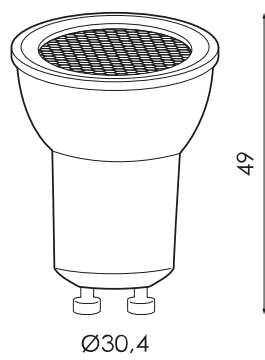

Especificaciones (Luminarias de Serie)

	Tensión (V)	230V
	Frecuencia (Hz)	50-60Hz
	Factor de potencia (Cos fi)	>0,5
	Regulación	No
	Casquillo	GU10
	IP Índice de estanqueidad	IP20
	Temperatura de color	3.000K
	CRI Índice de repr. cromática	>80
	Ángulo de apertura	40°
	Dimensiones	30,4x49mm
	Temp. de funcionamiento	-5°C~+35 °C
	Flujo luminoso (lm)	233lm
	Vida útil	(L70B50>) 25.000h
	CEE Clasificación energética	G

Referencias

	W	ϕ	ϕ_{LUM}	K	\leftrightarrow
402071	2,5W	>0,5	233lm	3.000K	30,4x49mm

Dimensiones

Fotometría

Accesorios

974851

PORTALAMPARA
GU10/GZ10 CON
CABLE SILICONA