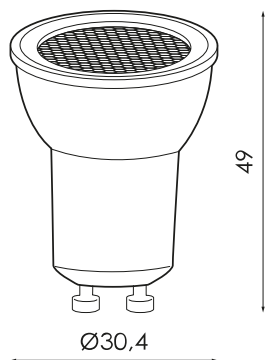

Especificaciones (Luminarias de Serie)

	Tensión (V)	230V
	Frecuencia (Hz)	50-60Hz
	Factor de potencia (Cos fi)	>0,5
	Regulación	No
	Casquillo	GU10
	IP Índice de estanqueidad	IP20
	Temperatura de color	4.000K
	CRI Índice de repr. cromática	>80
	Ángulo de apertura	40°
	Dimensiones	30,4x49mm
	Temp. de funcionamiento	-5°C~+35 °C
	Flujo luminoso (lm)	247lm
	Vida útil	(L70B50>) 25.000h
	CEE Clasificación energética	G

Referencias

	W	ϕ	ϕ_{LUM}	K	\leftrightarrow
402088	2,5W	>0,5	247lm	4.000K	30,4x49mm

Dimensiones

Fotometría

Accesorios

974851

PORTALAMPARA
GU10/GZ10 CON
CABLE SILICONA