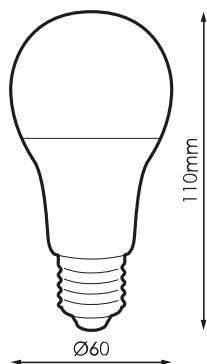

### Specifications (Series luminaires)

	<b>Electrical isolation</b>	CCI
	<b>Voltage (V)</b>	12-24V
	<b>Power factor (Cos fi)</b>	≥0,5
	<b>Dimming</b>	No
	<b>Bushing type</b>	E27
	<b>IP Tightness index</b>	IP20
	<b>Body color</b>	White
	<b>Diffuser Material</b>	PC-O
	<b>Body</b>	PC
	<b>Colour temperature</b>	4000K
	<b>CRI Colour rendering index</b>	80cromatica
	<b>Opening angle</b>	210°
	<b>Measures</b>	60x110mm
	<b>Flux (lm)</b>	805lm
	<b>Lifetime</b>	(L70B50>)25.000h
	<b>Lifetime</b>	(L70B50>)25.000h
	<b>N° of ignitions</b>	15.000
	<b>CEE Energy classification</b>	A+

## References

	W	$\phi$	$\phi_{LUM}$	K	$\leftrightarrow$
402163	8W	$\geq 0,5$	805lm	4000K	60x110mm

## Dimensions