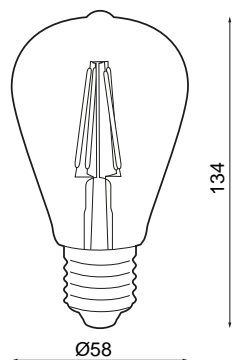

### Specifications (Series luminaires)

	<b>Voltage (V)</b>	230V
Hz	<b>Frecuency (Hz)</b>	50-60Hz
$\Phi$	<b>Power factor (Cos fi)</b>	>0,7
	<b>Dimming</b>	Yes
	<b>Bushing type</b>	E27
	<b>IP Tightness index</b>	IP20
K	<b>Colour temperature</b>	2.500K
	<b>CRI Colour rendering index</b>	>80
	<b>Opening angle</b>	280°
	<b>Measures</b>	64x141mm
	<b>Operating temperature</b>	-5°C~+35 °C
$\Phi_{LUM}$	<b>Flux (lm)</b>	760lm
	<b>Lifetime</b>	(L70B50>) 15.000h
	<b>CEE Energy classification</b>	F

## References

	W	$\phi$	$\phi_{LUM}$	K	$\leftrightarrow$
<b>402187</b>	7,5W	>0,7	760lm	2.500K	64x141mm

## Dimensions