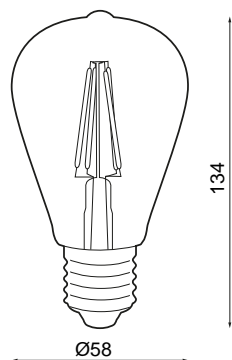

Especificaciones (Luminarias de Serie)

	Tensión (V)	230V
	Frecuencia (Hz)	50-60Hz
	Factor de potencia (Cos fi)	>0,7
	Regulación	Si
	Casquillo	E27
	IP Índice de estanqueidad	IP20
	Temperatura de color	2.500K
	CRI Índice de repr. cromática	>80
	Ángulo de apertura	280°
	Dimensiones	64x141mm
	Temp. de funcionamiento	-5°C~+35 °C
	Flujo luminoso (lm)	760lm
	Vida útil	(L70B50>) 15.000h
	CEE Clasificación energética	F

Referencias

	W	ϕ	ϕ_{LUM}	K	\leftrightarrow
402187	7,5W	>0,7	760lm	2.500K	64x141mm

Dimensiones

Fotometría