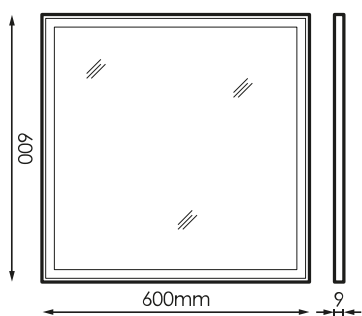

	<b>Dimensão</b>	595x595x90mm
	<b>Posição de montagem</b>	Tecto de encastrar
	<b>Dimensões de corte</b>	575 x 575

	<b>Temperatura de trabalho</b>	-5°C ~ +35°C
---	--------------------------------	--------------

## Dimensões