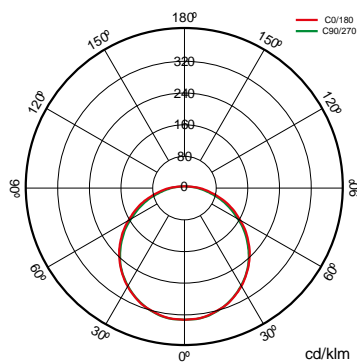

## Referências

	$W_{LED}$	$W$		$\phi$	$\phi_{LED}$	$\phi_{LUM}$	$K$		
<b>404471</b>	40W	43W	1000mA	$\geq 0,9$	4813lm	3898lm	4000K	575 x 575	Não

## Dimensões

## Fotometria