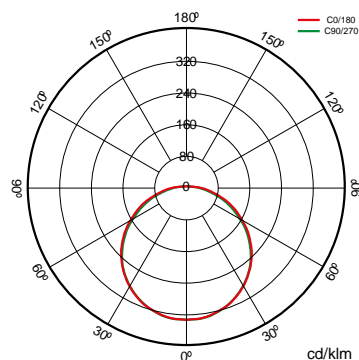

Especificações (Luminárias da série)

	Isolamento elétrico	CCII
	Tensão (V)	230V
Hz	Frequência (Hz)	50-60Hz
	Regulação	Não
	Índice de estanqueidade IP	IP20
	Cor do corpo	Branco
	Material Difusor	PS
	Corpo	FE
K	Temperatura de cor	3000K
	CRI Índice de repr. cromática	80cromatica
	Angulo de abertura	120°
	Dimensão	600x600x7,5mm
	Posição de montagem	Empotrado Techo
	Fluxo (lm)	3664lm
	Vida	(L70B50>)25.000h
	Vida	(L70B50>)25.000h

Referências

	W_{LED}	W		ϕ_{LED}	ϕ_{LUM}	K	
404693	40W	43W	1000mA	4583lm	3664lm	3000K	Não

Dimensões

Fotometria

Informacje

Necesita driver DALI

A pedido

Kit de emergência 1h