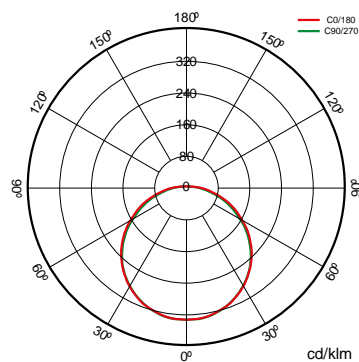

	<b>Dimensiones</b>	595x595x90mm
	<b>Posición de montaje</b>	Empotrado Techo
	<b>Dimensiones corte</b>	575 x 575

	<b>Temp. de funcionamiento</b>	-5°C ~ +35°C
---	--------------------------------	--------------

## Referencias

	$W_{LED}$	$W$		$\phi$	$\phi_{LED}$	$\phi_{LUM}$	$K$		
<b>404693</b>	40W	43W	1000mA	$\geq 0,9$	4583lm	3664lm	3000K	575 x 575	No

## Dimensiones

## Fotometría