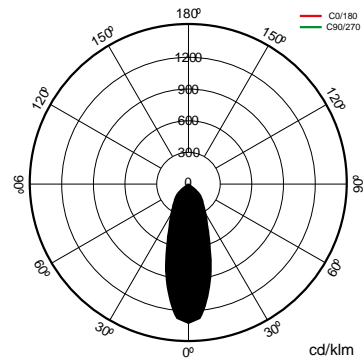

Photométrie