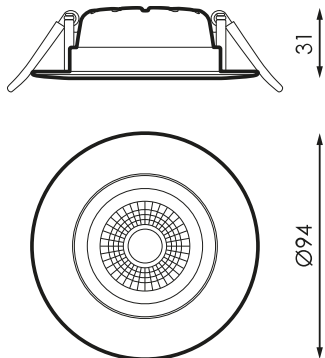

Les références

	W	ϕ_{LUM}	K					
412261	6,5W	493lm	3.000K	≥80	Gris 9006	Ø75-80	Ø94x31mm	Non

Dimensions