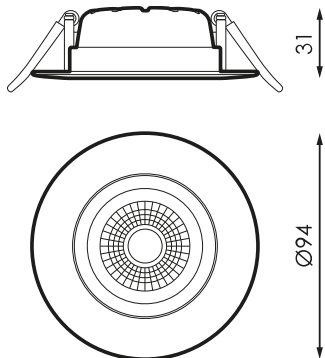

Les références

	W	ϕ_{LUM}	K					
412278	6,5W	498lm	4.000K	≥80	Gris 9006	Ø75-80	Ø94x31mm	Non

Dimensions