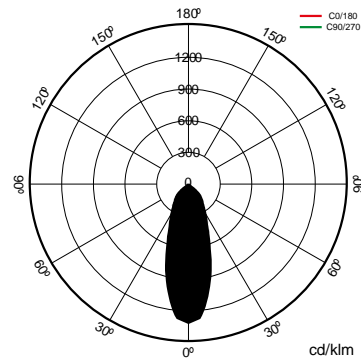

Photométrie