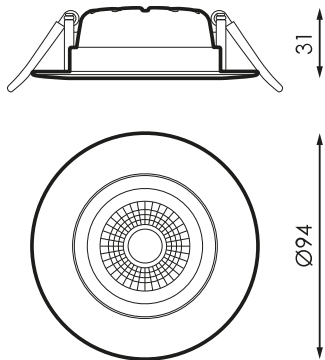

Les références

	W	ϕ_{LUM}	K					
412285	6,5W	493lm	3.000K	≥80	Gris 9006	Ø75-80	Ø94x31mm	Oui

Dimensions