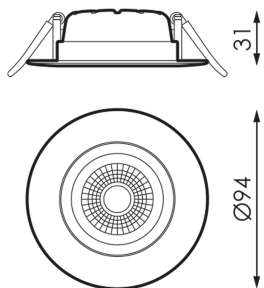

## Especificaciones

	<b>Tensión (V)</b>	180-250
<b>Hz</b>	<b>Frecuencia (Hz)</b>	50-60
	<b>Factor de potencia (Cos fi)</b>	≥0,5
	<b>Regulación</b>	No
	<b>IP Índice de estanqueidad</b>	20
	<b>Color cuerpo</b>	9006
	<b>Cuerpo</b>	AL
<b>K</b>	<b>Temperatura de color</b>	4000k
	<b>CRI Índice de repr. cromática</b>	≥80
	<b>Ángulo de apertura</b>	45°
	<b>Dimensiones</b>	Ø94x31
	<b>Posición de montaje</b>	Empotrado Techo
	<b>Inclinación</b>	25°
	<b>Temp. de funcionamiento</b>	-5 +35
	<b>Flujo luminoso (lm)</b>	498lm
	<b>Aislamiento eléctrico</b>	II
	<b>Vida útil</b>	50.000h
	<b>L70 B10&gt;(500&lt;l≤1.000mA)</b>	L70 >50.000h

## Referencias

	W	K				
412292	6,5W	4000k	9006	Ø75-80	Ø94x31	Si

## Dimensiones