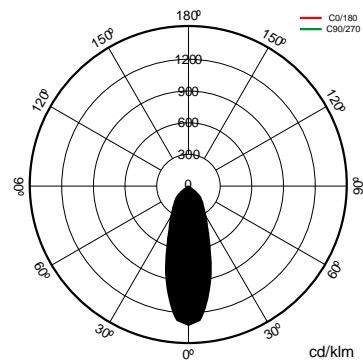

Fotometría