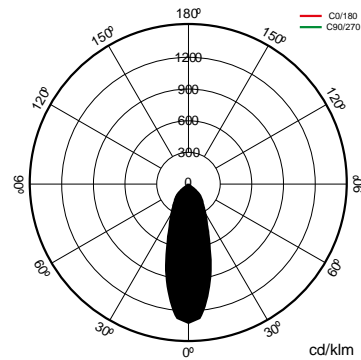

K	Temperatura de cor	4000K
	CRI Índice de repr. cromática	80cromatica
	Angulo de abertura	45°

	Dimensão	Ø94x31mm
	Posição de montagem	Empotrado Techo
	Inclinação	25°

Φ_{LUM}	Fluxo (lm)	498lm
--------------	-------------------	-------

	Vida	(L70B50>)50.000h
	Vida	(L70B50>)50.000h

Referências

	W	ϕ_{LUM}	K			
412292	6,5W	498lm	4000K	80cromatica	Ø94x31mm	Si

Dimensões

Fotometria

A pedido

Kit de emergência 1h

Dali