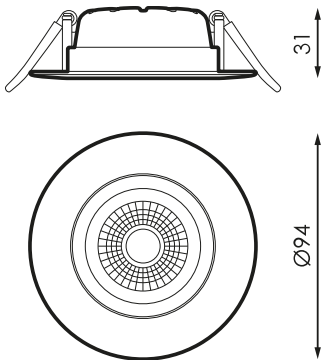

K	Temperatura de cor	4000K
	CRI Índice de repr. cromática	80cromatica
	Angulo de abertura	45°

	Dimensão	Ø94x31mm
	Posição de montagem	Empotrado Techo
	Inclinação	25°

Φ_{LUM}	Fluxo (lm)	498lm
--------------	-------------------	-------

	Vida	(L70B50>)50.000h
	Vida	(L70B50>)50.000h

Referências

	W	ϕ_{LUM}	K			
412292	6,5W	498lm	4000K	80cromatica	Ø94x31mm	Si

Dimensões

Fotometria

A pedido

Kit de emergência 1h

Dali