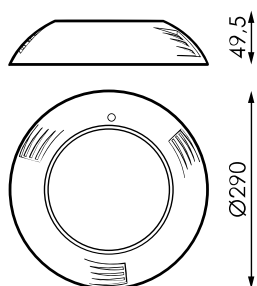

## Spécifications (Luminaires de la série)

	<b>Isolation électrique</b>	CIII
	<b>Tension D` Alimentation (V)</b>	12V acV
<b>Hz</b>	<b>Fréquence (Hz)</b>	50-60Hz
	<b>Atténuation</b>	Non
	<b>Indice d'étanchéité IP</b>	IP68
	<b>IK Protection contre des impacts</b>	IK08
	<b>Couleur du corps</b>	Blanc
	<b>Corps</b>	ABS
<b>K</b>	<b>Température de couleur</b>	5.000K
	<b>CRI Indice de rendu des couleurs</b>	>70
	<b>Angle d'ouverture</b>	120°
	<b>Dimensions</b>	Ø290x49,5mm
	<b>Flux (lm)</b>	1.935lm
	<b>Heures de vie</b>	(L70B50>) 30.000h

## Les références

	W		$\phi_{LUM}$	K	
<b>442343</b>	22W	1800mA	1.935lm	5.000K	Ø290x49,5mm

## Dimensions