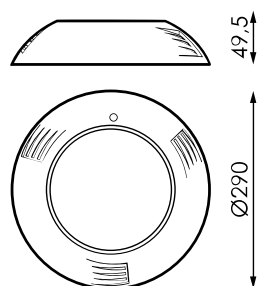

## Specifications (Series luminaires)

	<b>Electrical isolation</b>	CIII
	<b>Voltage (V)</b>	12V acV
	<b>Frecuency (Hz)</b>	50-60Hz
	<b>Dimming</b>	No
	<b>IP Tightness index</b>	IP68
	<b>IK Impact resistance</b>	IK08
	<b>Body color</b>	White
	<b>Body</b>	ABS
	<b>Colour temperature</b>	RGB
	<b>CRI Colour rendering index</b>	>70
	<b>Opening angle</b>	120°
	<b>Measures</b>	Ø290x49,5mm
	<b>Lifetime</b>	(L70B50>) 30.000h

## References

	W		K	
<b>442350</b>	22W	1800mA	RGB	Ø290x49,5mm

## Dimensions